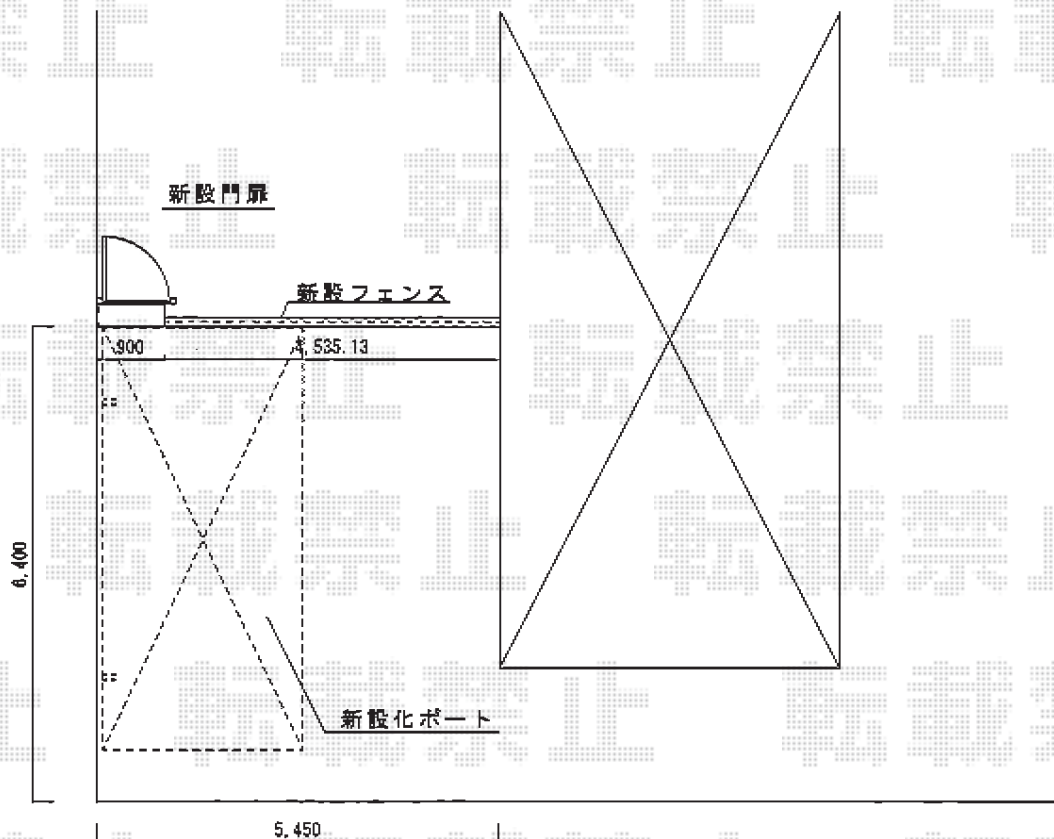

エクステリア 施工概略図

トステム テールポートシグマIII 積雪～20cm対応
幅= 2,700mm
奥行= 5,686mm
色： ナチュラルシルバー
屋根材： ガリレポリカ（クリアマット・すりガラス調）
柱仕様： ロング柱23仕様（有効高 約2,300mm）

TOEX プリレオ R8型 片開き 柱使用
扉1枚 (W×H) = (900mm×1,000mm)
色： シャイングレー
錠： シリンダーRD錠
開き： 内開き

TOEX プリレオR2型フェンス フリーポールタイプ
本体1枚 (W×H) = (1,975.5×800mm) × 3枚
柱： T-8×4本
部品セットB： 4セット
端部キャップB： 1セット
色： シャイングレー

担当者

進藤