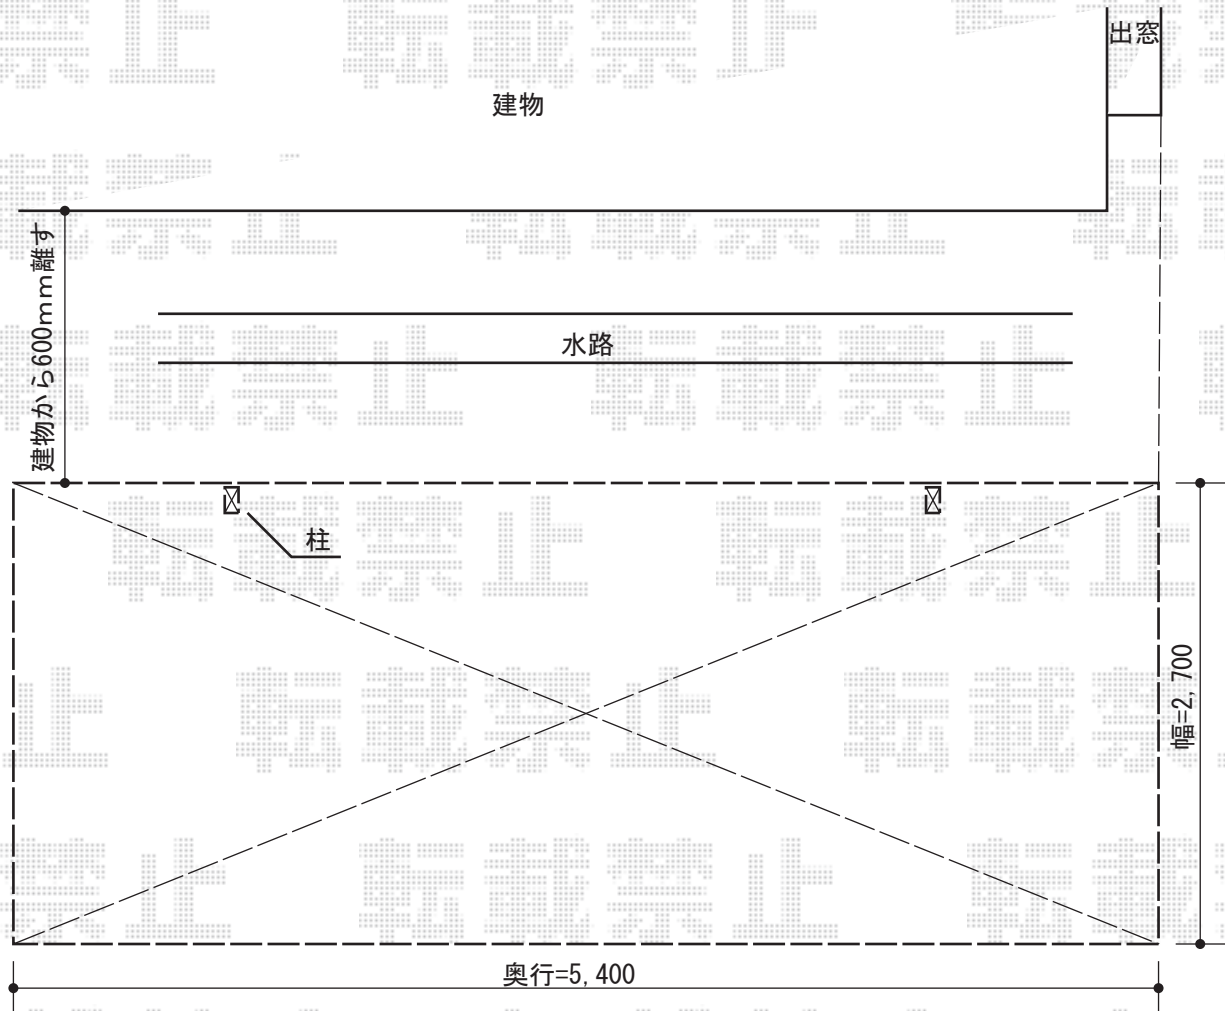

カーポート 施工概略図

YKK AP レイナポートグラン 積雪～20cm対応
幅=2,700mm
奥行=5,400mm
色：プラチナステン
屋根材：熱線遮断ポリカーボネート（アースブルーマット調）
柱仕様：ハイルーフ柱仕様（有効高 約2,350mm）

※出窓のラインからスタート

担当者

栢田