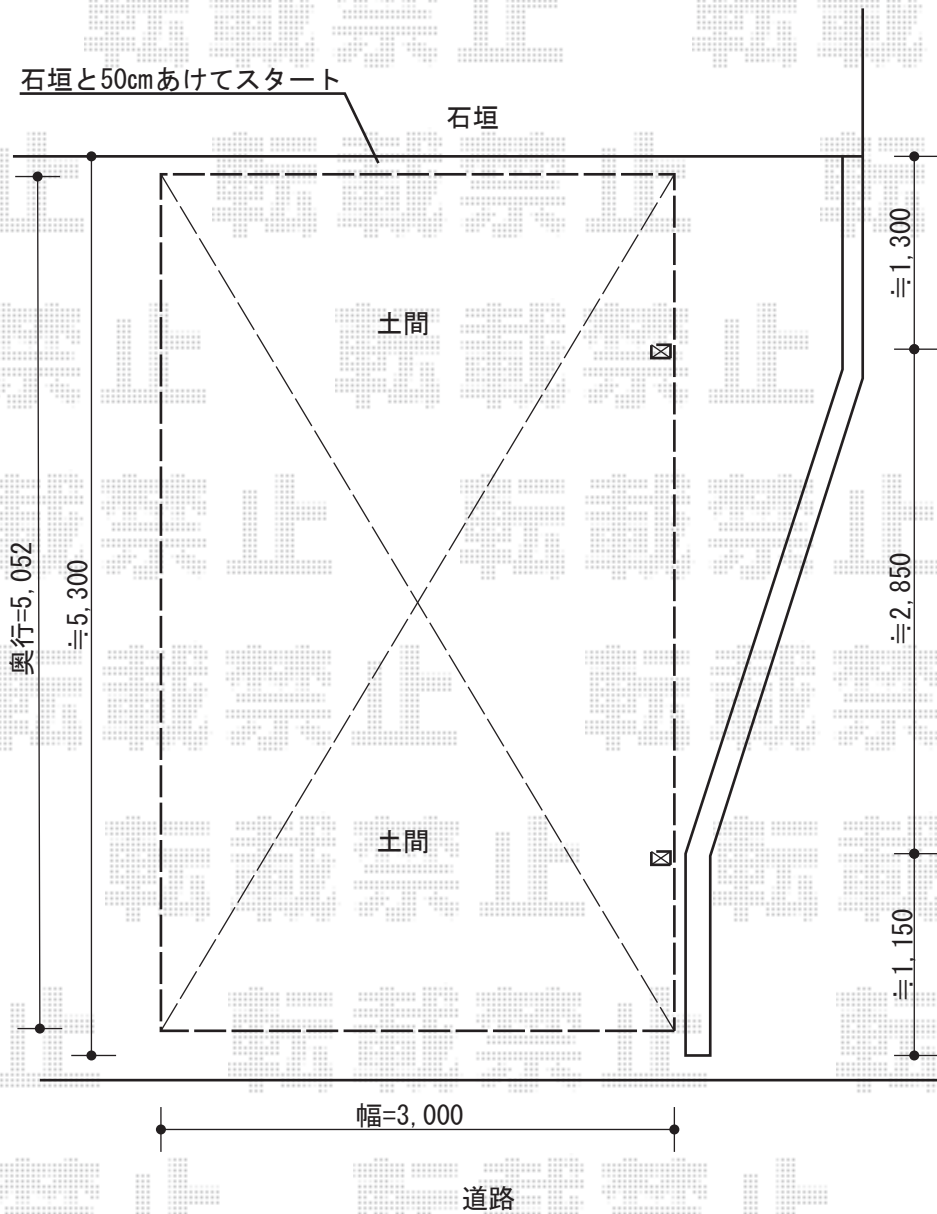

レイナポートグラン 積雪～20cm対応

YKK AP レイナポートグラン 積雪～20cm対応  
幅=3,000mm  
奥行=5,052mm  
色：ブラウン  
屋根材：熱線遮断ポリカーボネート(トーマイマット)  
柱仕様：ハイルーフ柱仕様(有効高 約2,350mm)

担当者 酒井