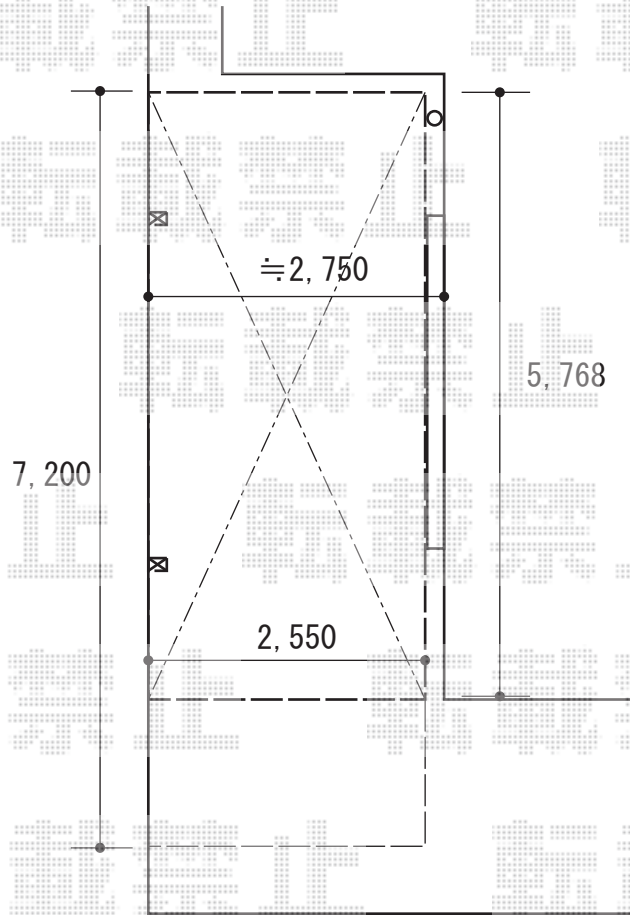

カーポート 施工概略図

YKK AP レイナポートグラン 延長 積雪~20cm対応
幅=2,550mm
奥行=7,200mm
色：プラチナステン
屋根材：ポリカーボネート（トーマイマツト）
柱仕様：ハイルーフ柱仕様（有効高 約2,350mm）

担当者

栢田