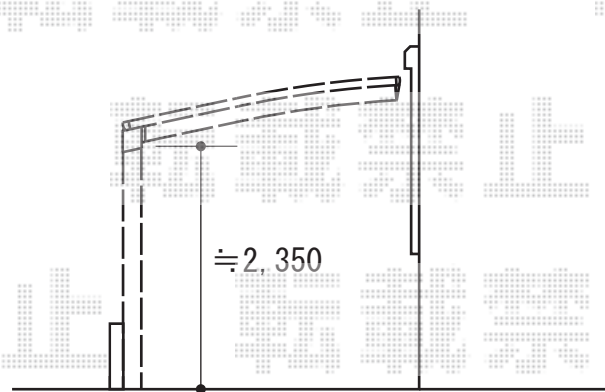

カーポート 施工概略図

YKK AP レイナポートグラン 延長 積雪~20cm対応
幅=2,550mm
奥行=7,200mm
色：プラチナステン
屋根材：ポリカーボネート（トーマイマツト）
柱仕様：ハイルーフ柱仕様（有効高 約2,350mm）

担当者

栢田