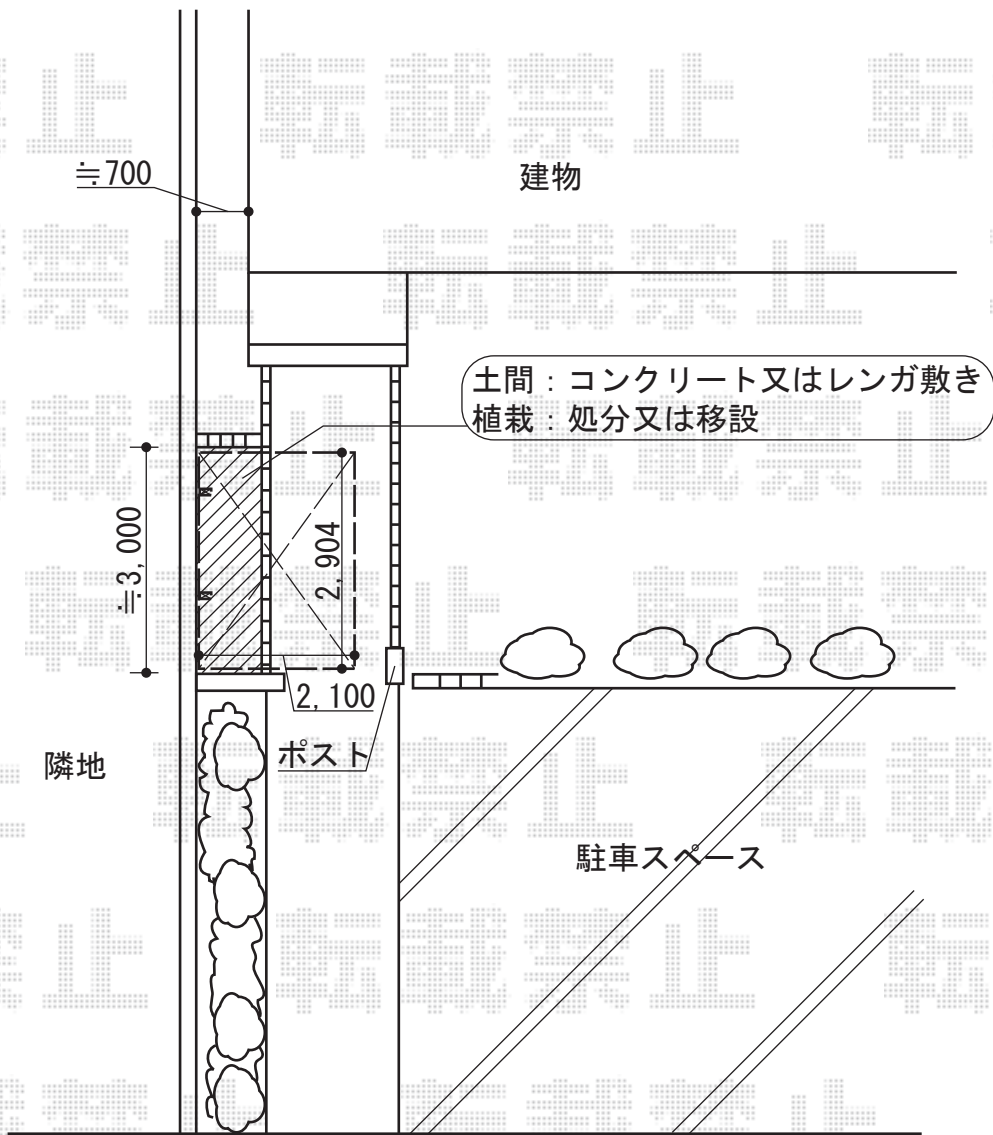

サイクルポート 施工概略図

YKK AP レイナポートグランミニ 積雪~20cm対応
幅= 2,100mm
奥行= 2,904mm
色： プラチナステン
屋根材： ポリカーボネート（アースブルー）
柱仕様： ハイルーフ柱仕様（有効高 約2,355mm）

担当者 谷岡