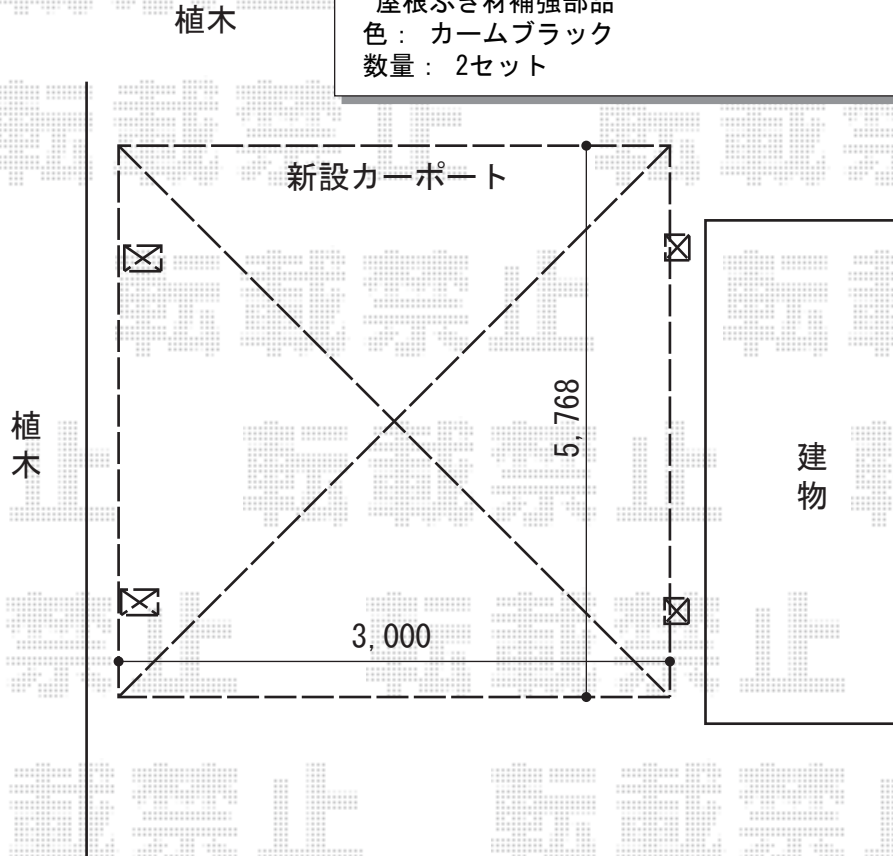

カーポート 施工概略図

YKK AP レイナポートグラン 積雪~20cm対応
幅= 3,000mm
奥行= 5,768mm
色： プラチナステン
屋根材： 熱線遮断ポリカーボネート（アースブルーマット調）
柱仕様： ハイルーフ柱仕様（有効高 約2,350mm）
着脱式サポート(2本入り)
仕様： 標準・ハイルーフ兼用
色： プラチナステン
屋根ふき材補強部品
色： カームブラック
数量： 2セット

担当者