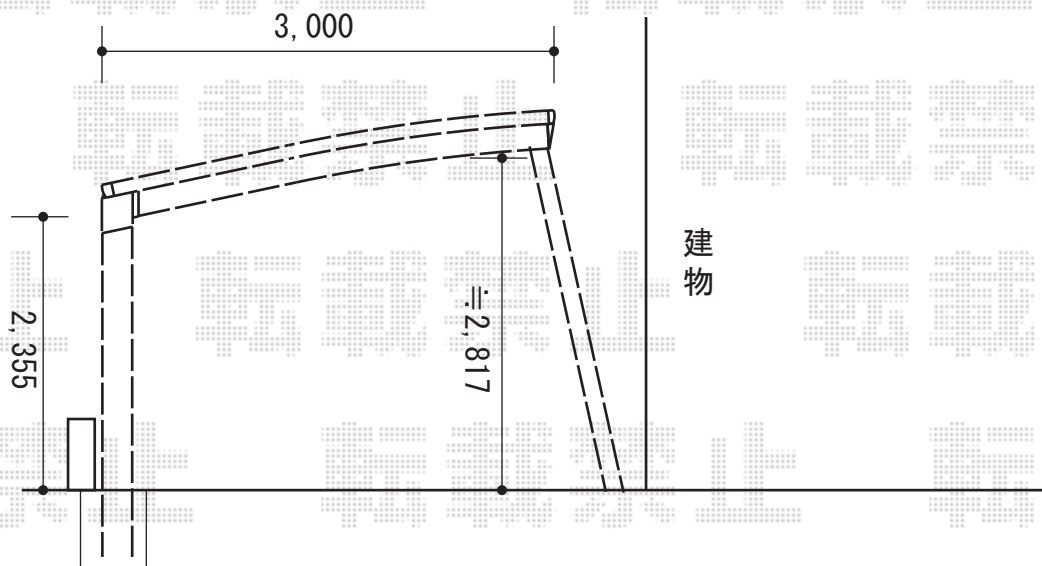

カーポート 施工概略図

YKK AP レイナポートグラン 積雪~20cm対応
幅= 3,000mm
奥行= 5,768mm
色： プラチナステン
屋根材： 熱線遮断ポリカーボネート（アースブルーマット調）
柱仕様： ハイルーフ柱仕様（有効高 約2,350mm）
着脱式サポート(2本入り)
仕様： 標準・ハイルーフ兼用
色： プラチナステン
屋根ふき材補強部品
色： カームブラック
数量： 2セット

担当者