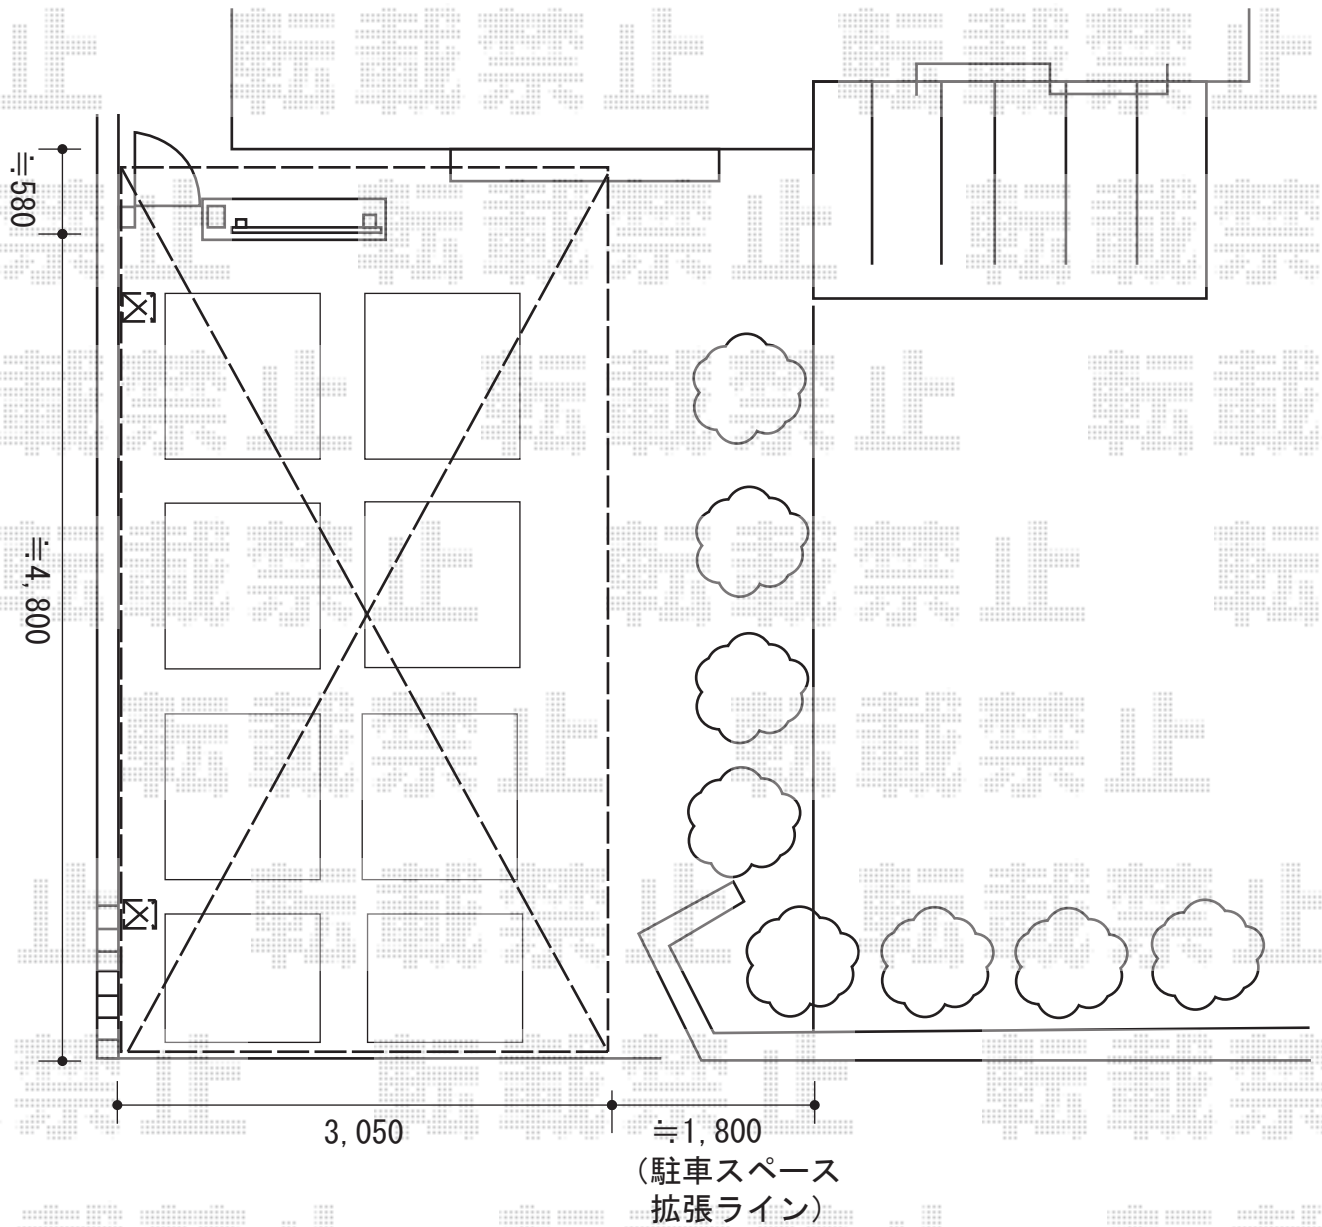

カーポート 施工概略図

三協アルミ マイリッシュOK 積雪～20cm対応

幅= 3,050mm

奥行= 5,052mm

色：アーバングレー

屋根材：ポリカーボネート（かすみ）

柱仕様：ロング柱仕様（2,500mm）

担当者

酒井