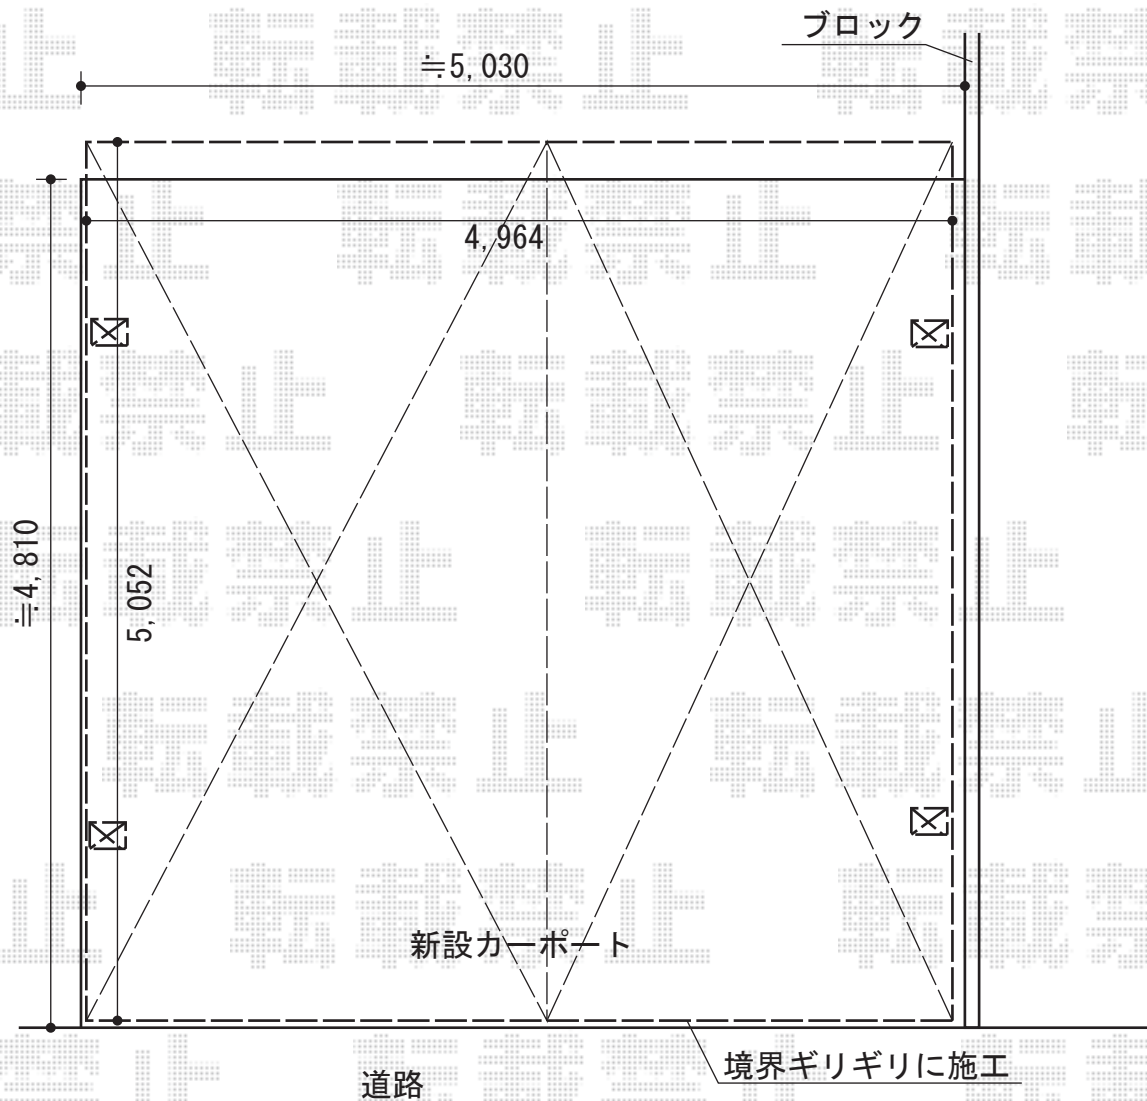

カーポート 施工概略図

YKK AP レイナポートグラン M合掌 積雪~20cm対応
幅= 4,964mm<24・25>
奥行= 5,052mm
色： カームブラック
屋根材： 熱線遮断ポリカーボネート（アースブルーマット調）
柱仕様： ハイルフ柱仕様（有効高 約2,350mm）

担当者

栢田