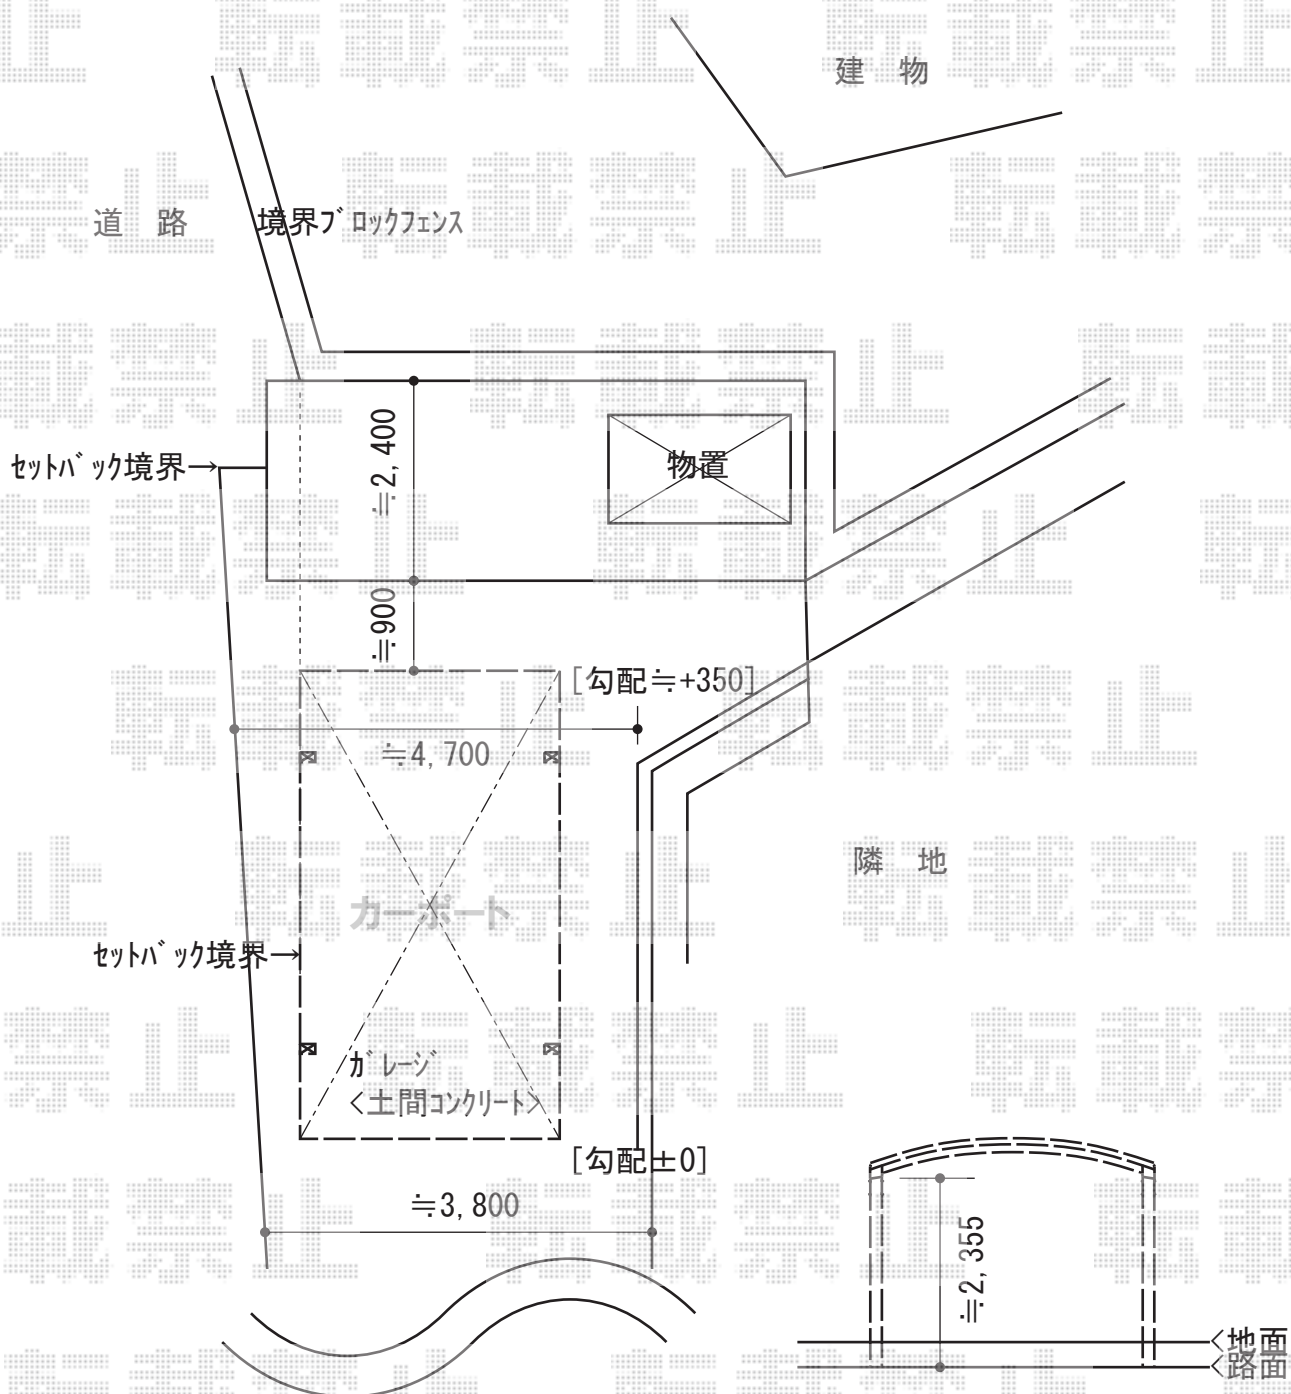

レイナワンポートグラン 積雪～20cm対応

YKK AP レイナワンポートグラン 積雪～20cm対応
 幅= 3,034mm
 奥行= 5,768mm
 色： プラチナステン
 屋根材： ポリカーボネート（スモークブラウン）
 柱仕様： ハイルフ柱仕様（有効高 約2,355mm）

担当者	谷岡
-----	----