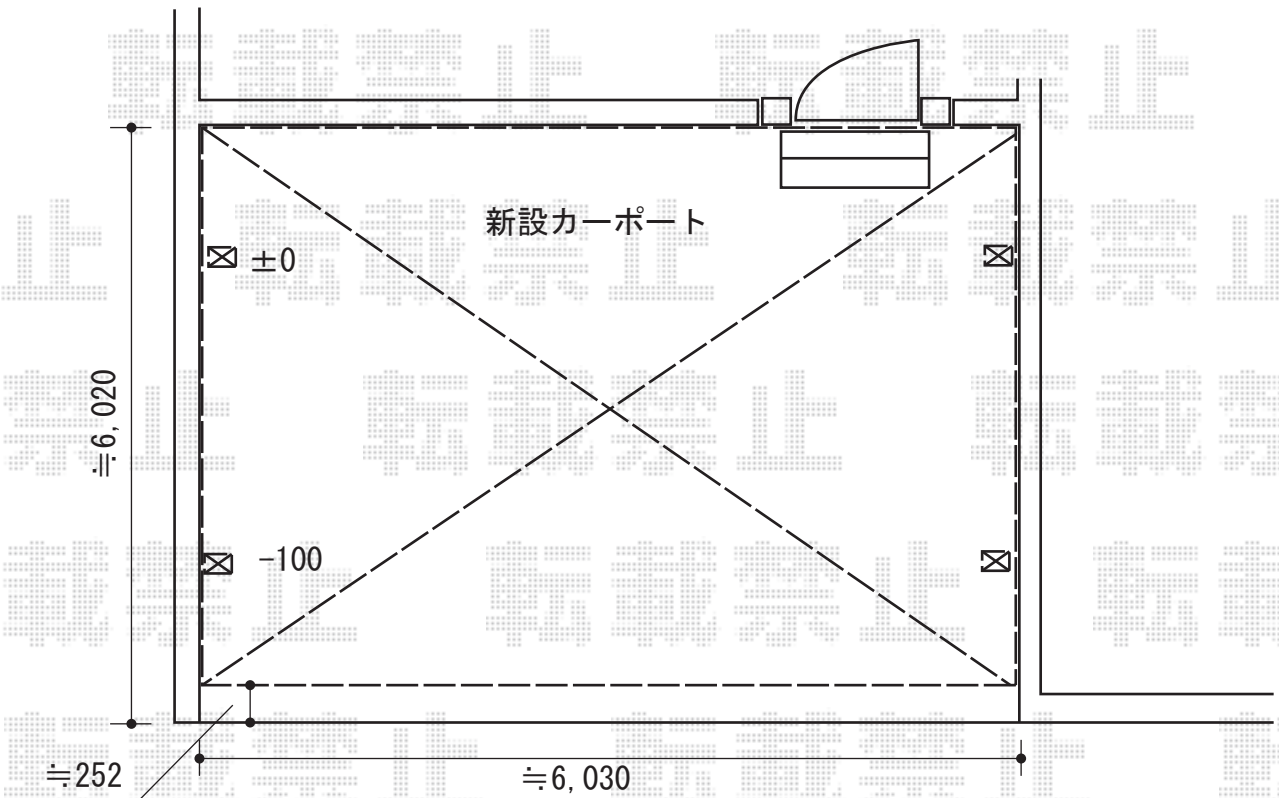

# カーポート 施工概略図

YKK AP レイナツインポートグラン 積雪~20cm対応  
幅= 5,983mm  
奥行= 5,768mm  
色: プラチナステン  
屋根材: 熱線遮断ポリカーボネート(トーマイマット)  
柱仕様: ハイルフ柱仕様(有効高 約2,350mm)

担当者

酒井