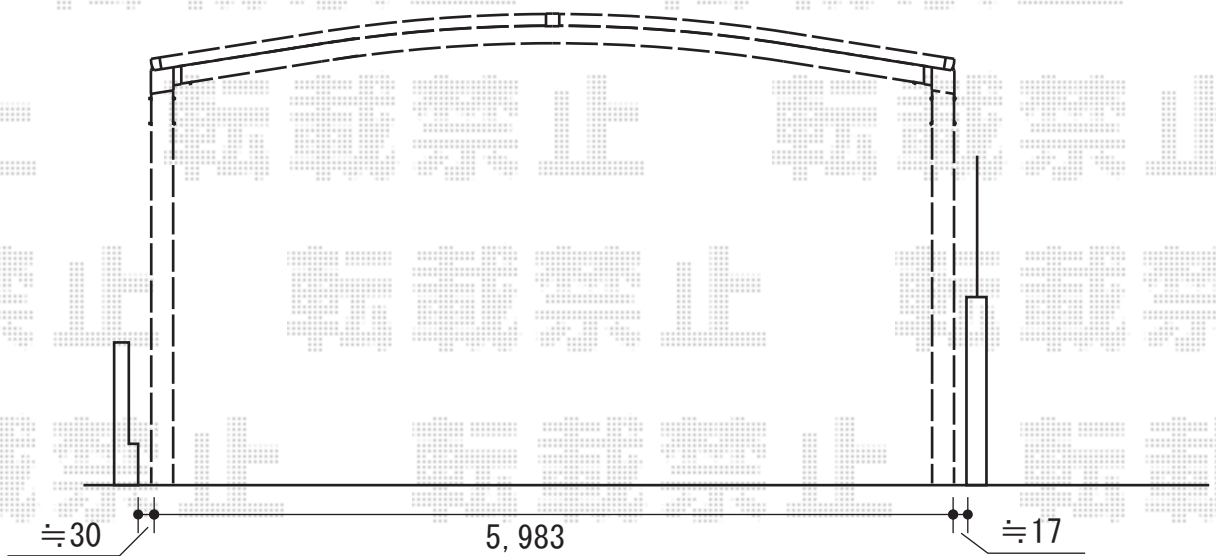

# カーポート 施工概略図

YKK AP レイナツインポートグラン 積雪~20cm対応  
幅= 5,983mm  
奥行= 5,768mm  
色: プラチナステン  
屋根材: 熱線遮断ポリカーボネート(トーマイマット)  
柱仕様: ハイルフ柱仕様(有効高 約2,350mm)

担当者

酒井