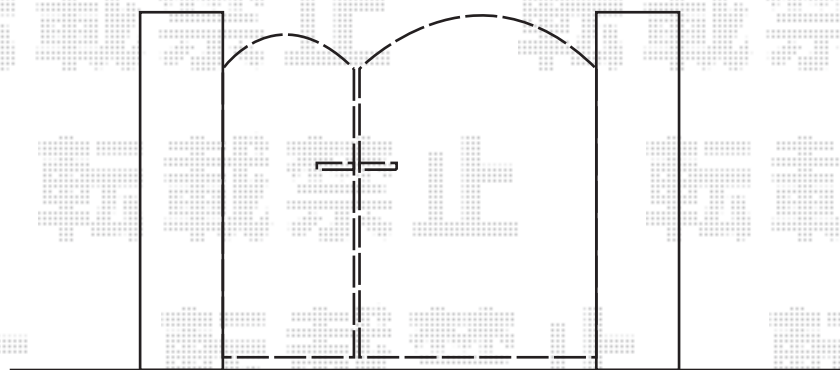

門扉 施工概略図

TOEX ラフィーネ門扉4型 両開き親子 柱使用
扉1枚 (W×H) =(400・800×1,200mm)
色：アイアンブラック
錠：アームRF錠
開き：内開き

担当者

竹下