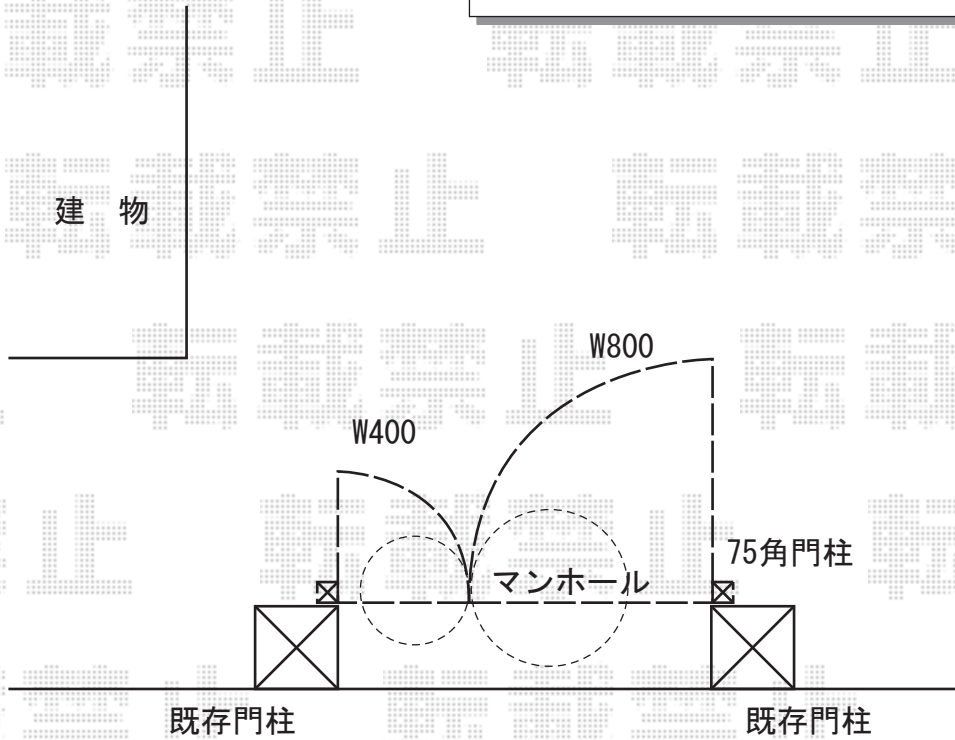

門扉 施工概略図

TOEX ラフィーネ門扉4型 両開き親子 柱使用
扉1枚 (W×H) =(400・800×1,200mm)
色：アイアンブラック
錠：アームRF錠
開き：内開き

担当者

竹下