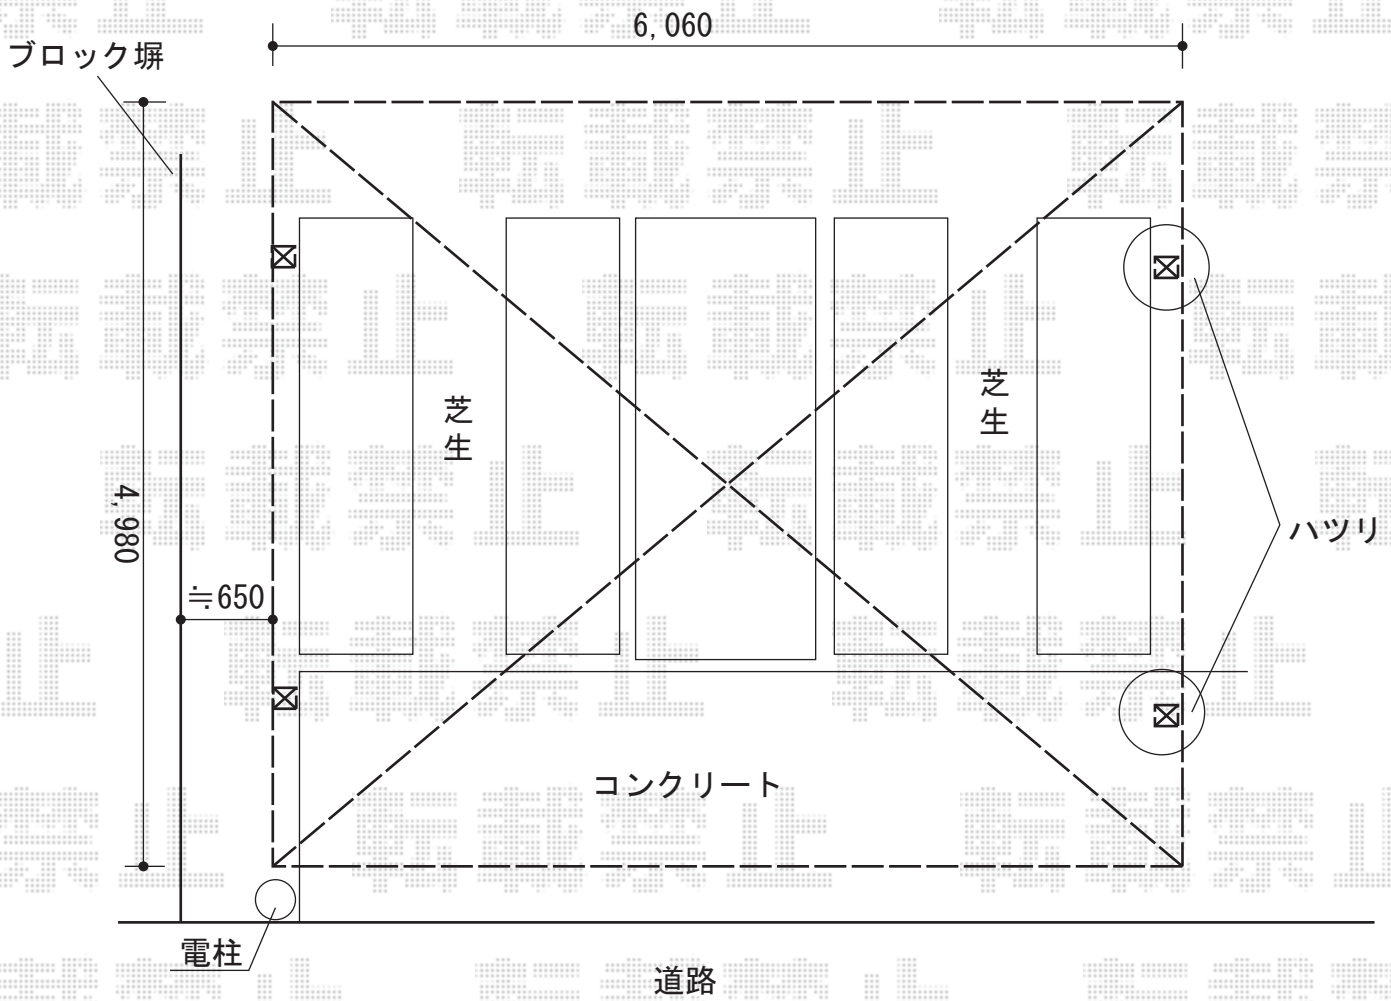

カーポート 施工概略図

トステム カーポートシグマIII ワイド 積雪~20cm対応
幅= 6,060mm
奥行= 4,980mm
色: ホワイト
屋根材: ガリレポリカ (クリアマット・すりガラス調)
柱仕様: ロング柱23仕様 (有効高 約2,300mm)

担当者

栢田