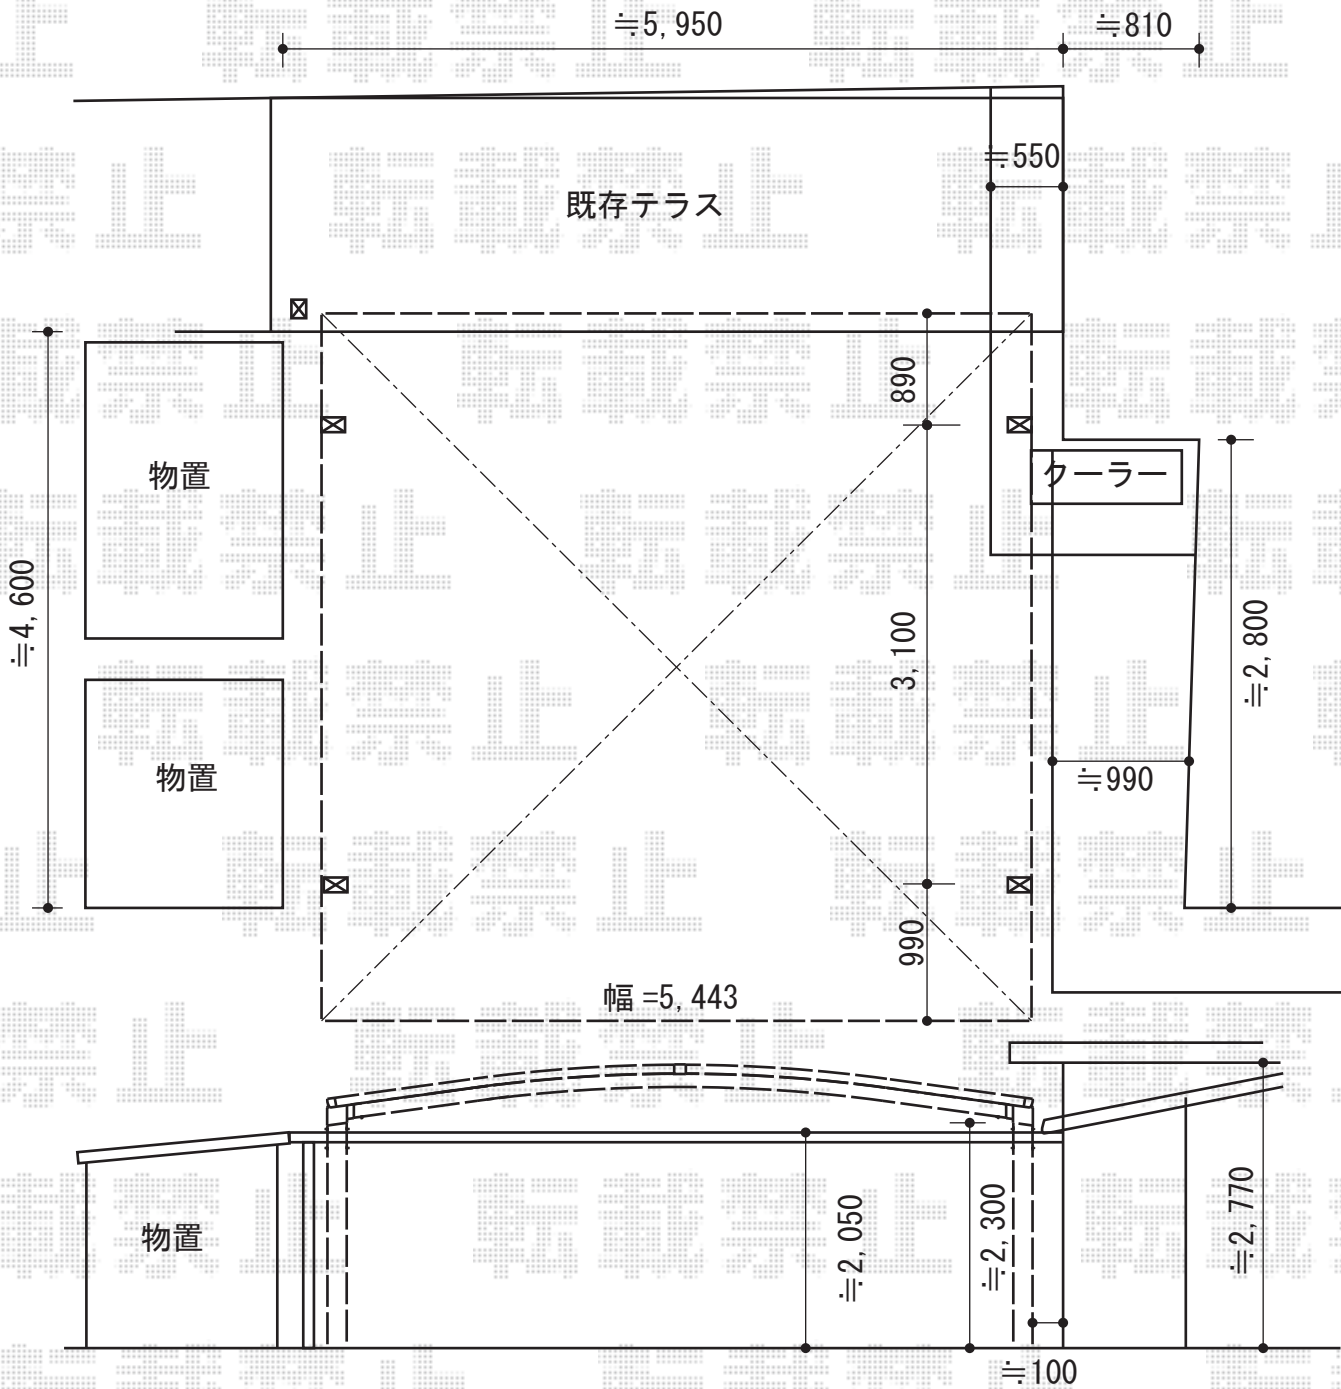

カーポート 施工概略図

トステム カーブポートシグマIII ワイド 積雪~20cm対応  
 幅=5,443mm  
 奥行=4,980mm  
 色：オータムブラウン  
 屋根材：ポリカーボネート（ブルースモーク）  
 柱仕様：ロング柱23仕様（有効高 約2,300mm）

担当者

西村