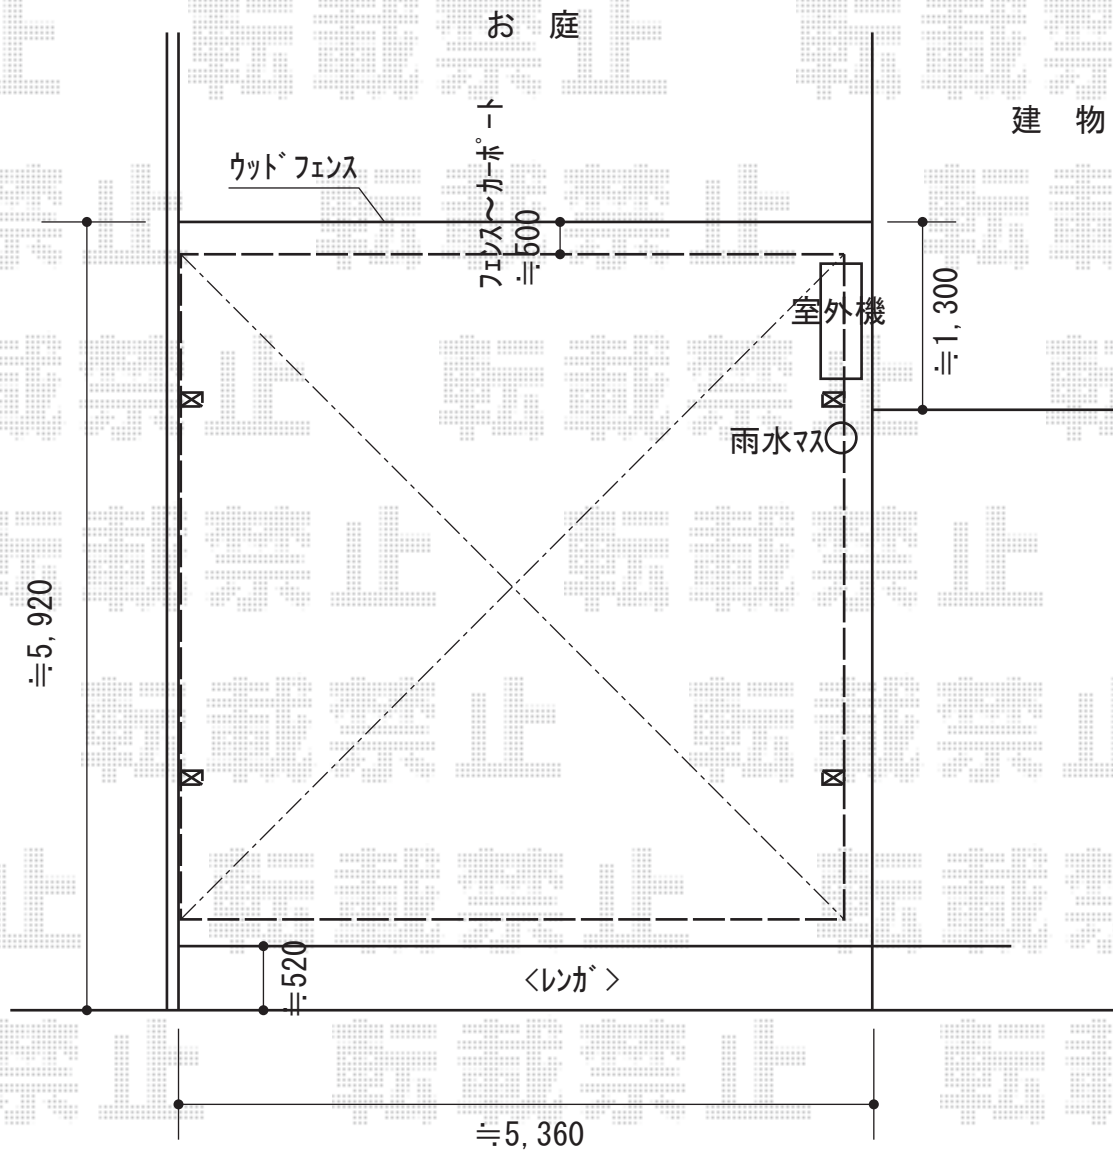

カーポート 施工概略図

YKK AP エフルージュ ツイン 積雪~20cm対応
幅=5,098mm
奥行=5,052mm
色：ピュアシルバー
屋根材：熱線遮断ポリカーボネート(トーマイマット)
柱仕様：ハイルーフ柱仕様(有効高 約2,350mm)

担当者

酒井