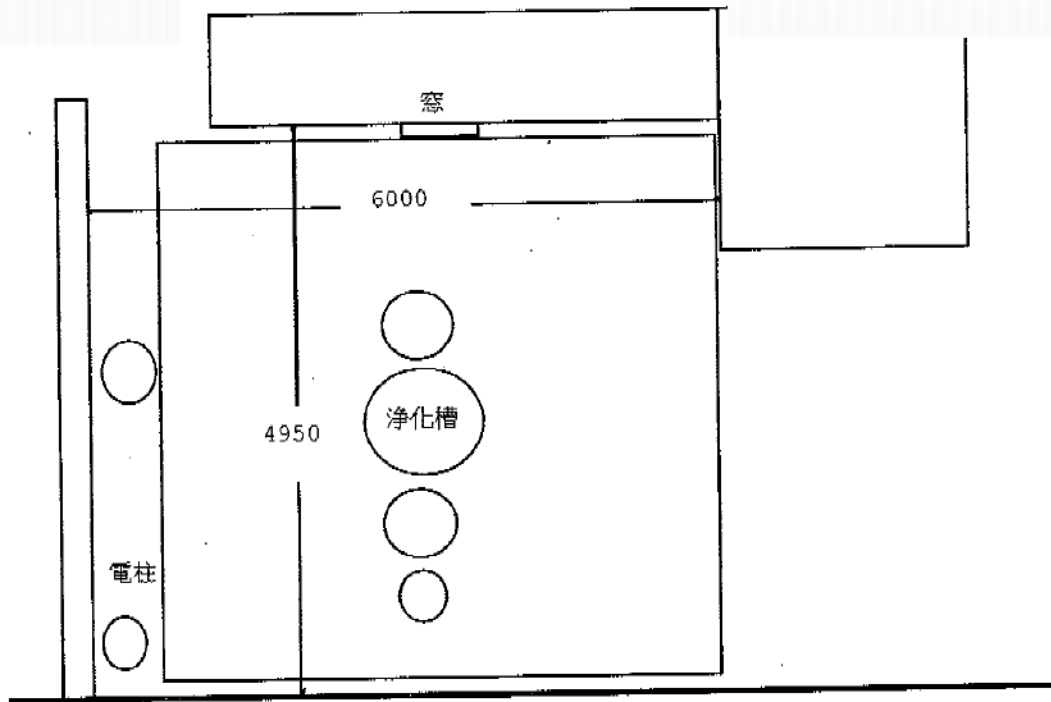

カーポート 施工概略図

YKK AP エフルージュ ツイン 積雪~20cm対応  
幅=5,398mm  
奥行=5,052mm  
色：プラチナステン  
屋根材：ポリカーボネート（アースブルー）  
柱仕様：ハイルーフ柱仕様（有効高 約2,350mm）

担当者

西村