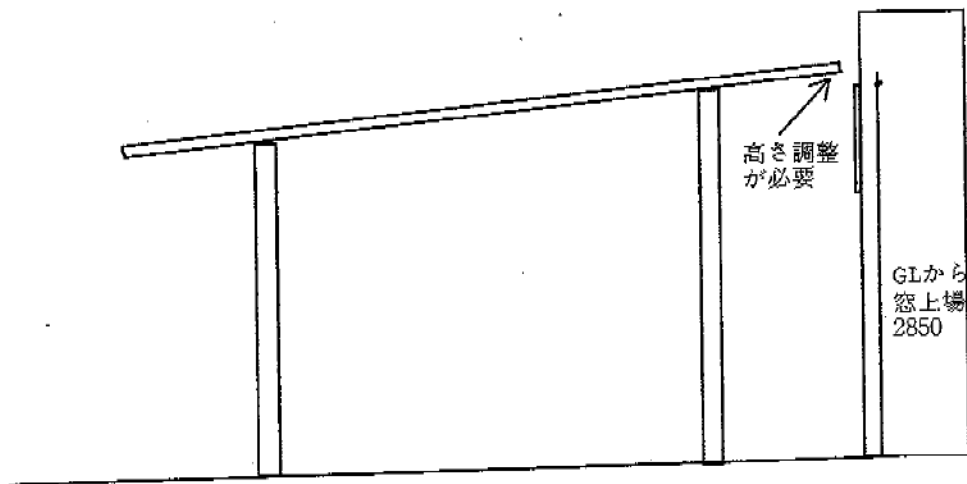

カーポート 施工概略図

YKK AP エフルージュ ツイン 積雪~20cm対応  
幅=5,398mm  
奥行=5,052mm  
色：プラチナステン  
屋根材：ポリカーボネート（アースブルー）  
柱仕様：ハイルーフ柱仕様（有効高 約2,350mm）

担当者

西村