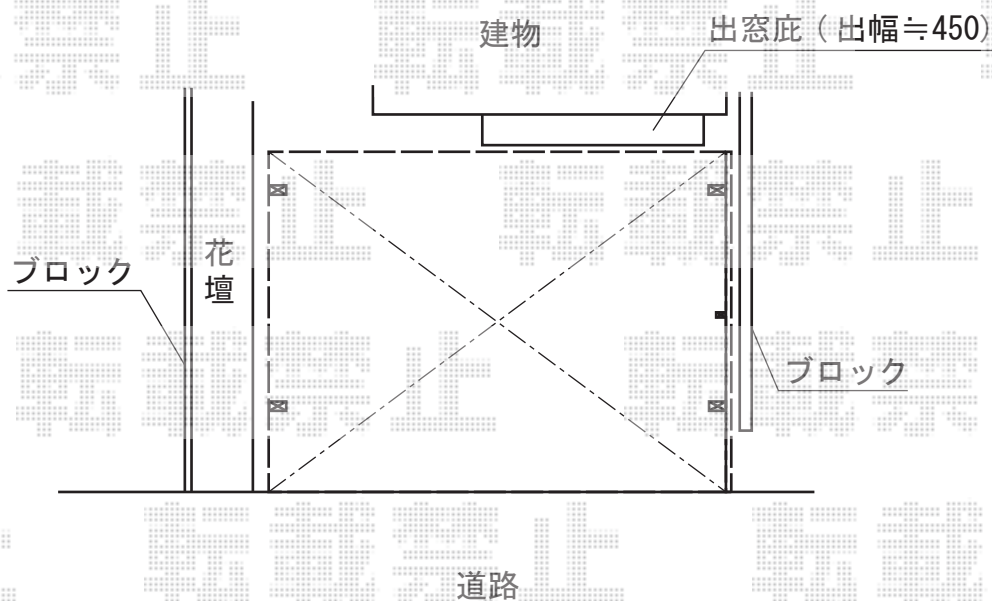

カーポート 施工概略図

YKK AP レイナツインポートグラン積雪～20cm対応
幅=5,983mm
奥行=5,052mm
色：プラチナステン
屋根材：ポリカーボネート（トーマイマット）
柱仕様：ハイルーフ柱仕様（有効高 約2,350mm）

YKK AP 【外観右側】レイナツインポートグラン サイドパネル
奥行サイズ：長さ51用
高さ=1,036mm
色：プラチナステン
パネル材：ポリカーボネート（トーマイマット）
柱仕様：ハイルーフ用（間柱：1本）