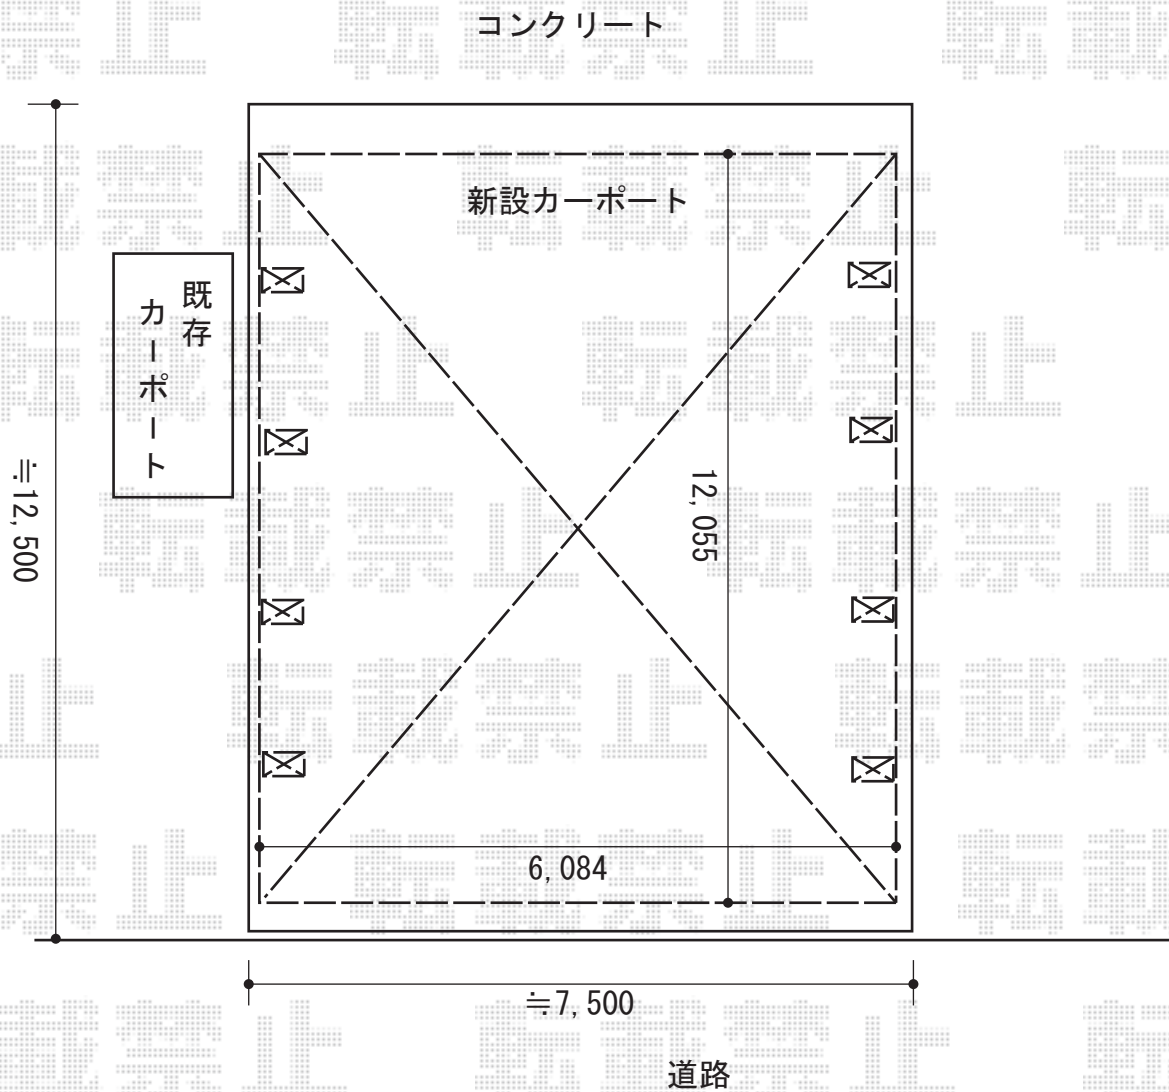

テリオSPORTIII 1500 4台用 縦連棟 角柱8本 積雪～50cm対応

トステム テリオSPORTIII 1500 4台用 縦連棟 角柱8本 積雪～50cm対応
幅= 6,084mm
奥行= 12,055mm
色： シャイングレー
屋根材： [遮光タイプ] スチール折板（ペフ無）
柱仕様： 【仮】標準柱仕様（有効高 約2,300mm）
横材： なし

建物

担当者

酒井