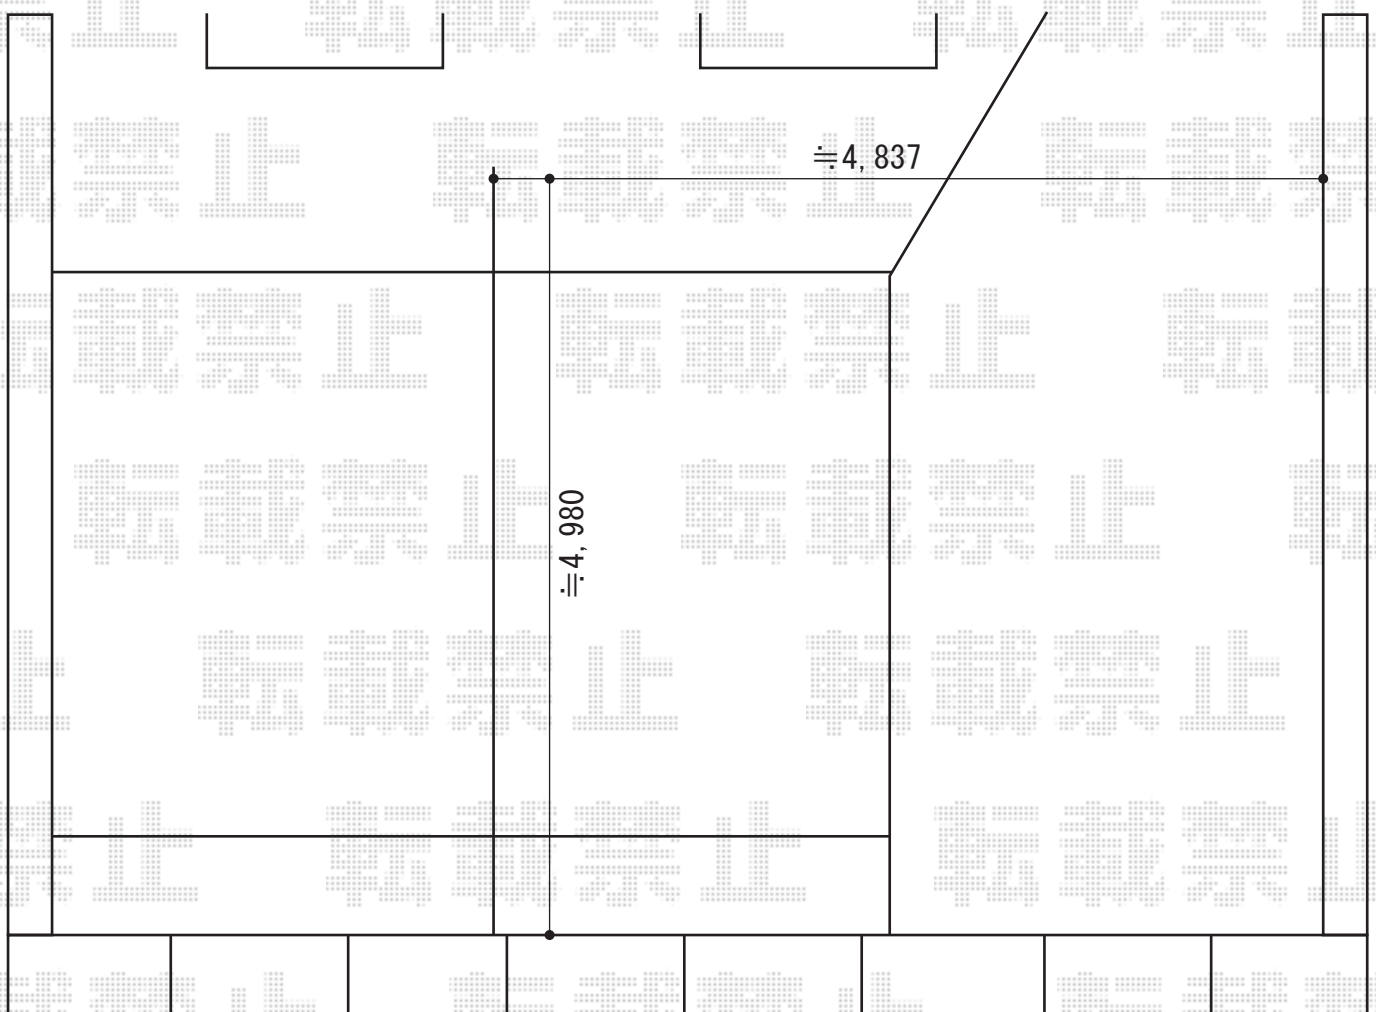

カーポート 施工概略図

トステム カーブポートシグマIII ワイド 積雪~20cm対応
幅= 4,837mm
奥行= 4,980mm
色： シャイングレー
屋根材： 【仮】ポリカーボネート（ブルースモーク）
柱仕様： ロング柱23仕様（有効高 約2,300mm）

担当者

栢田