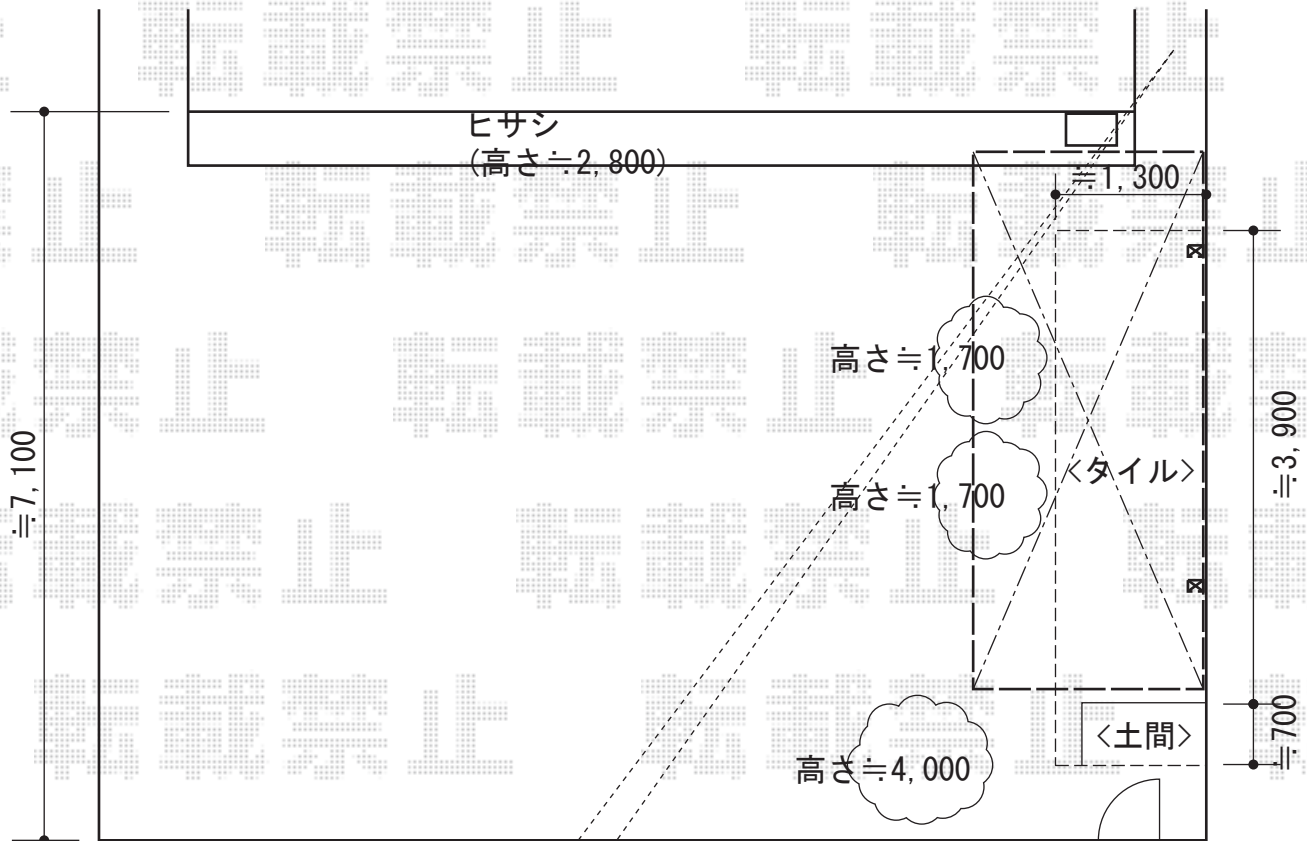

# サイクルポート 施工概略図

トステム カーブポートシグマIII ミニ 積雪～20cm対応  
 幅= 1,801mm  
 奥行= 4,980mm  
 色： ブロンズ  
 屋根材： ガリレポリカ（クリアマット・すりガラス調）  
 柱仕様： ロング柱23仕様（有効高 約2,300mm）

担当者	谷岡
-----	----