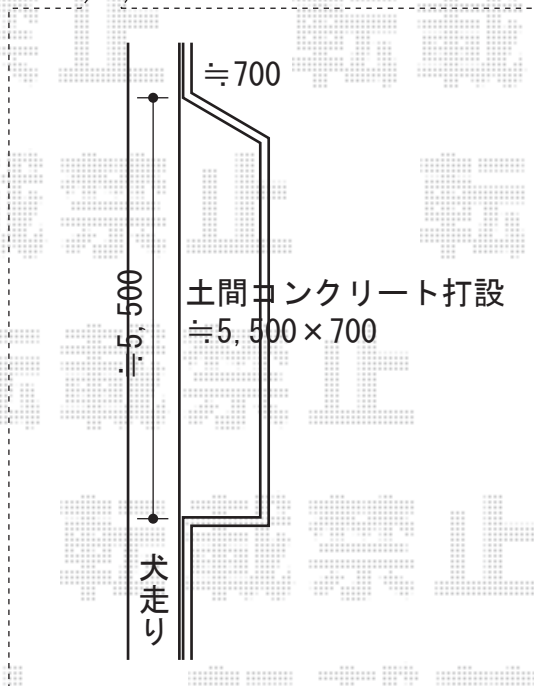

# サイクルポート 施工概略図

トステム カーブポートシグマIII ミニ 積雪～20cm対応  
 幅= 1,801mm  
 奥行= 4,980mm  
 色： ブロンズ  
 屋根材： ガリレポリカ（クリアマット・すりガラス調）  
 柱仕様： ロング柱23仕様（有効高 約2,300mm）

担当者	谷岡
-----	----