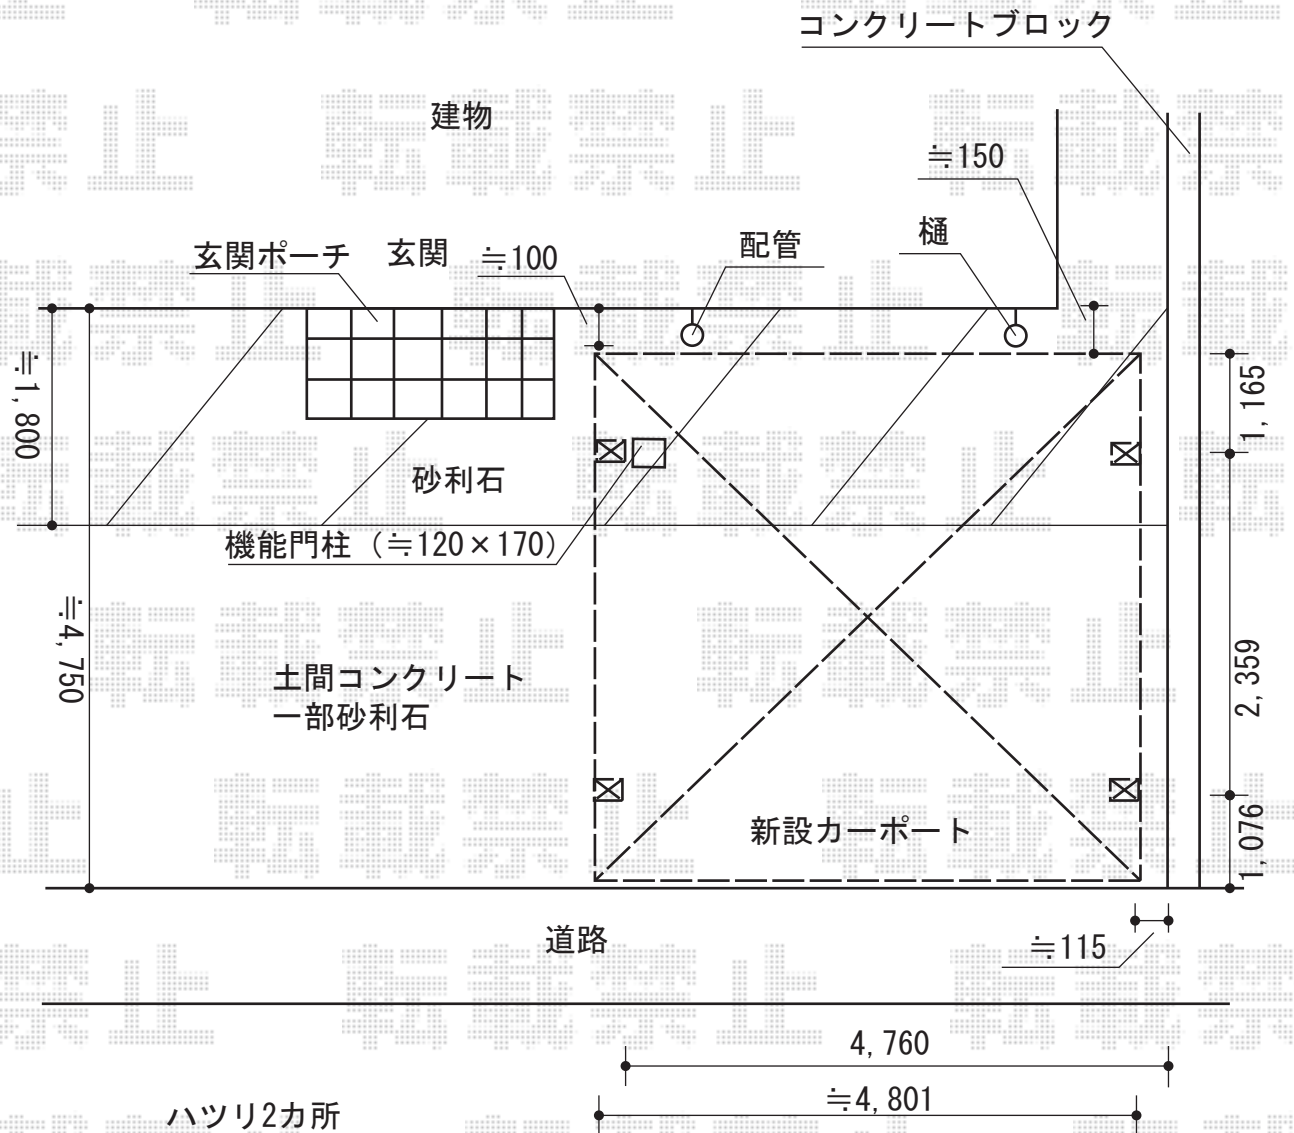

カーポート 施工概略図

Value Select プレシオスポーツ ワイド 積雪~20cm対応
幅=4,801mm
奥行=5,052mm
色：ノーブルステン
屋根材：ポリカーボネート（ガラスマット）
柱仕様：ハイルーフ柱仕様（有効高 約2,250mm）

担当者

酒井