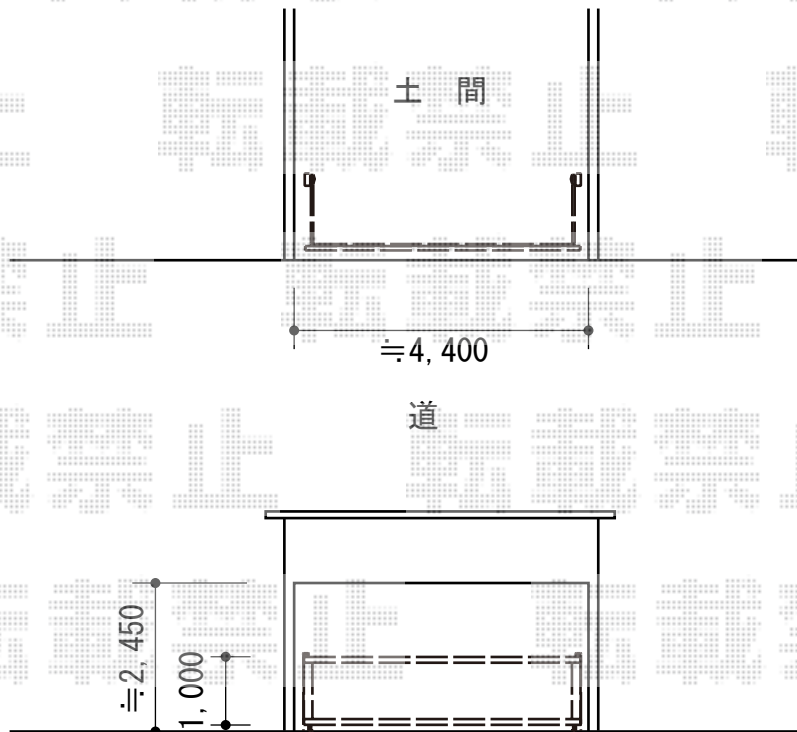

【特注】ワイドオーバードアS2型 手動式 施工概略図

TOEX 【特注】ワイドオーバードアS2型 手動式
本体 (W×H) = 【特注】 (4,300mm×1,000mm)
色：シャイングレー
柱仕様：標準柱仕様 (有効通過高1,850mm)
駆動：手動式

担当者

谷