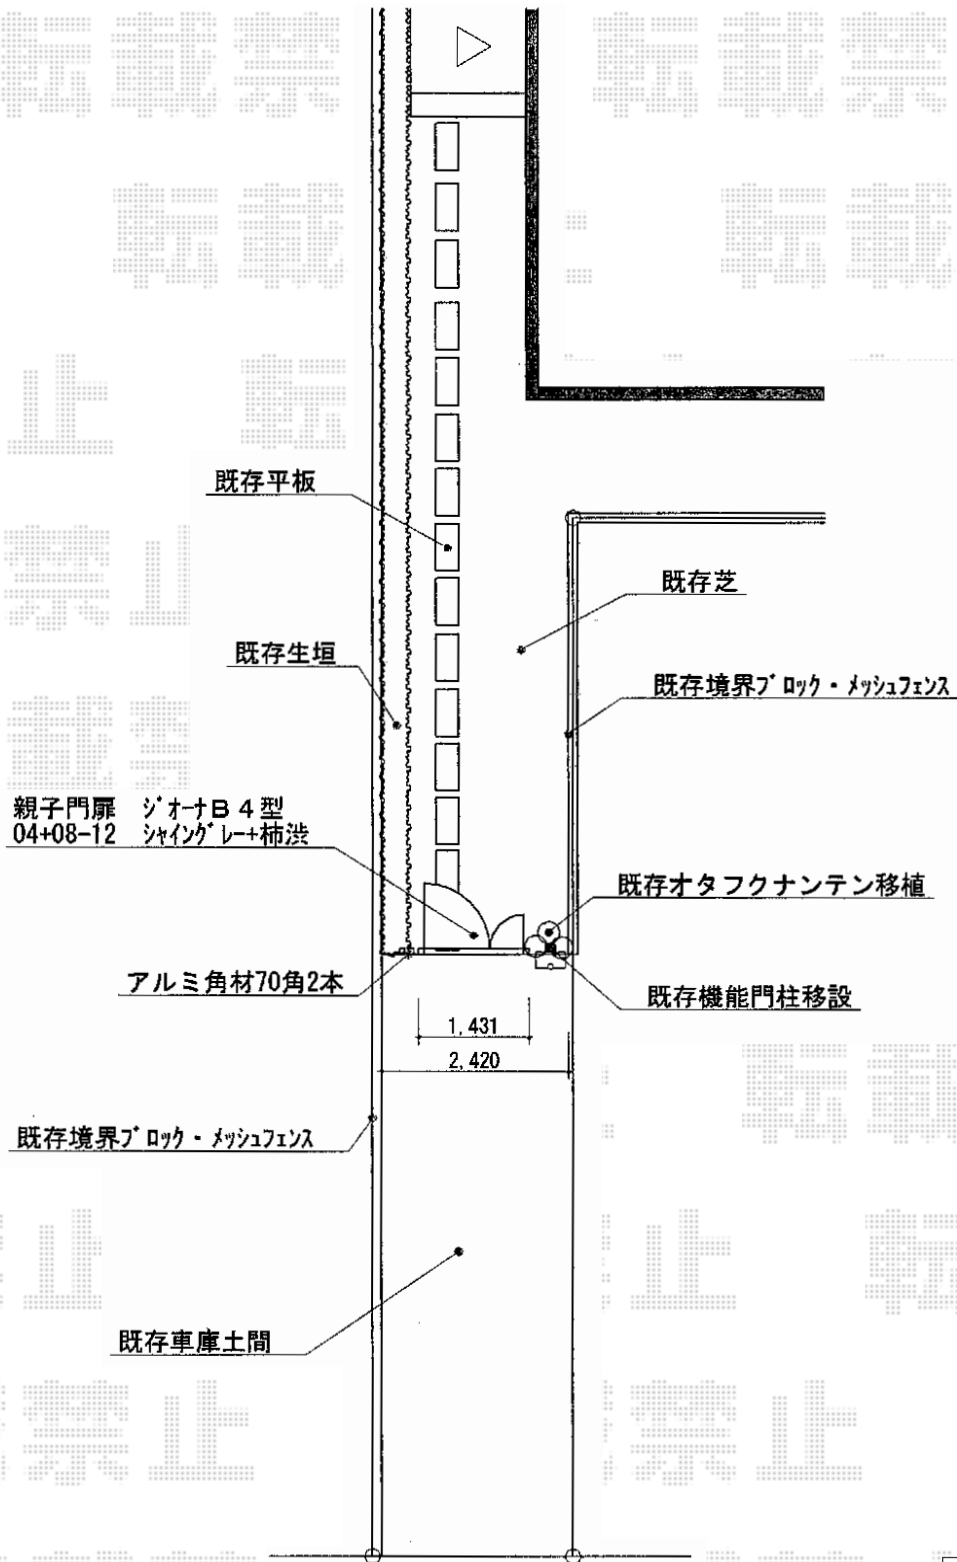

ジオーナ門扉 施工概略図

TOEX ジョーナ門扉B4型 両開き親子 柱使用  
 扉1枚 (W×H) = (400・800mm×1,200mm)  
 色： シヤイングレー+ミディアムチェリー  
 錠： シリンダーRD錠  
 開き： 内開き

TOEX デザイナーズパーツ  
 枕木材： 70角/L1,750×2本  
 枕木材用キャップ： 70角用×2個  
 色： 柿渋

担当者

松保