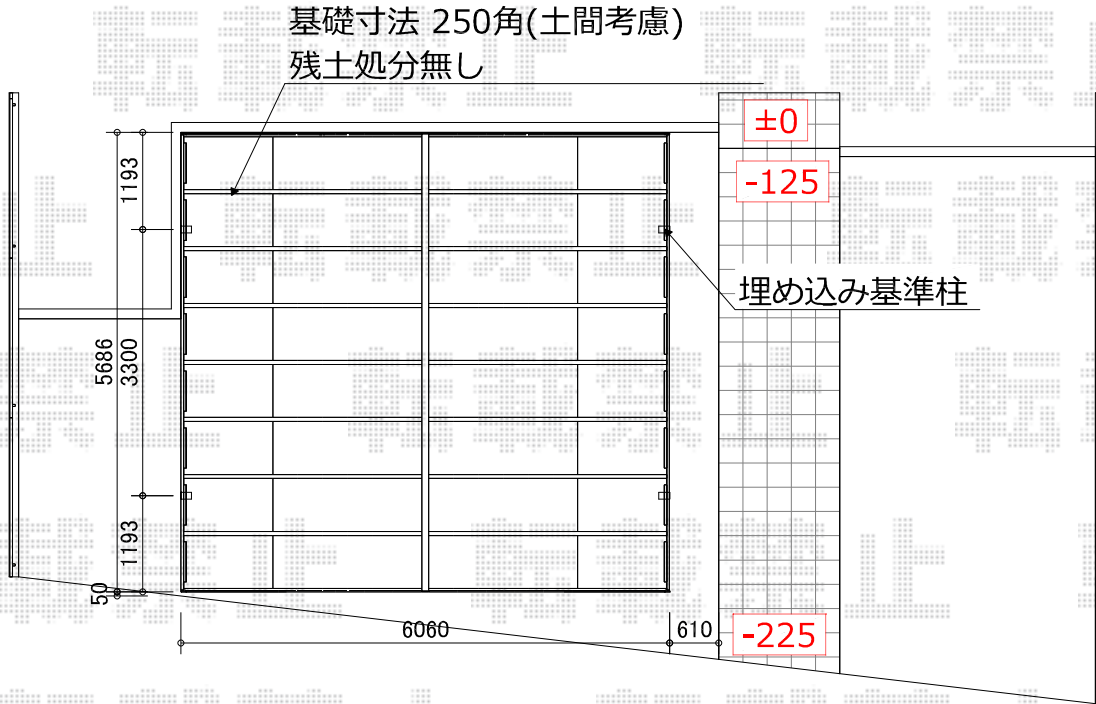

# カーポート 施工概略図

トステム カーポートシグマIII ワイド 積雪~20cm対応  
幅= 6,060mm  
奥行= 5,686mm  
色: シャイングレー  
屋根材: 熱線吸収ポリカーボネート (ライトブルーマット調)  
柱仕様: ロング柱23仕様 (有効高 約2,300mm)

トステム 屋根材ホルダー 57タイプ用  
色: シャイングレー  
数量: 2セット

担当者

西村