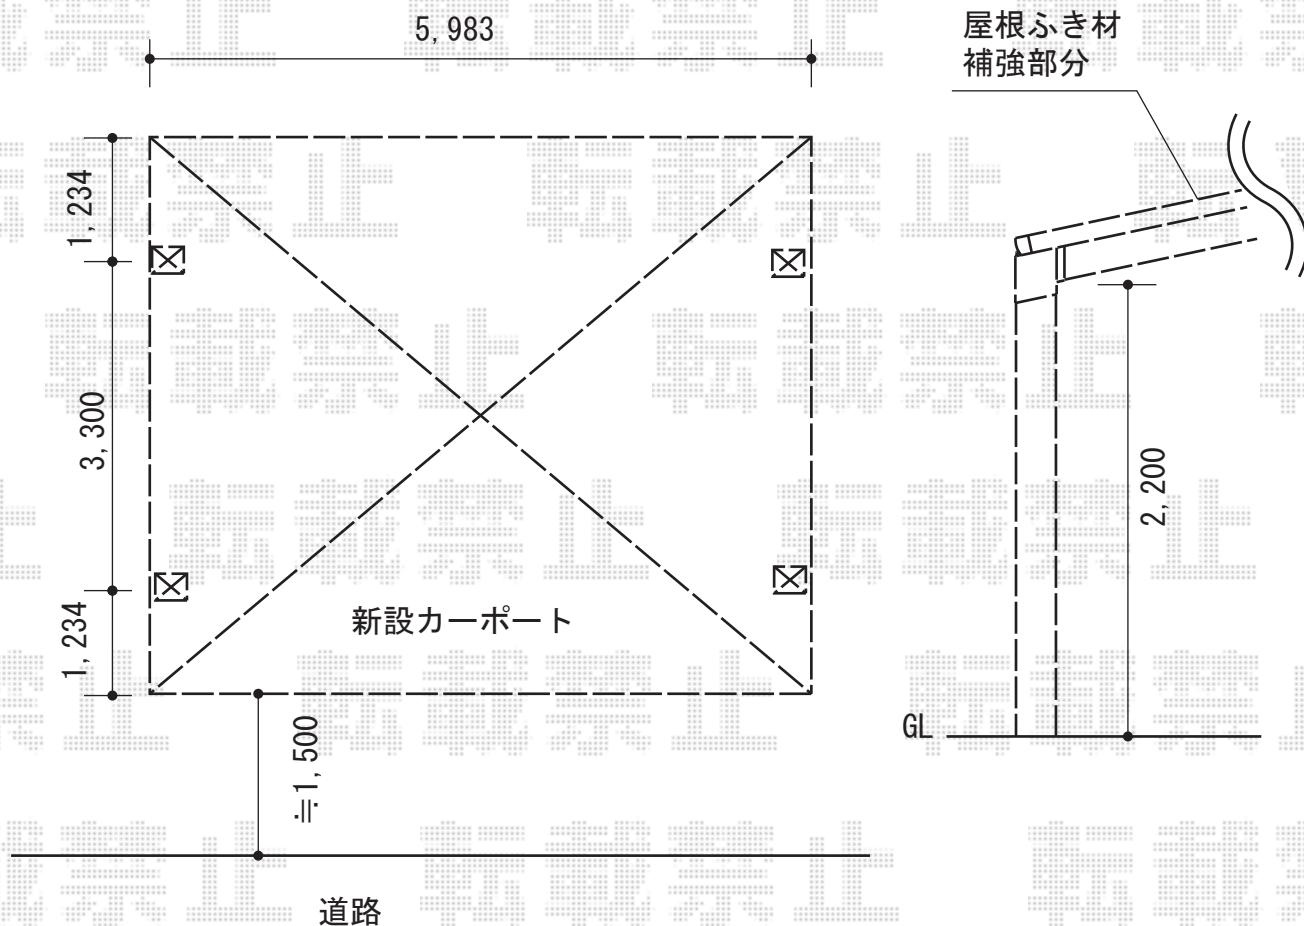

カーポート 施工概略図

YKK AP レイナツインポートグラン 積雪~20cm対応
幅= 5,983mm
奥行= 5,768mm
色： プラチナステン
屋根材： 熱線遮断ポリカーボネート(トーマイマット)
柱仕様： ハイルフ柱仕様 (有効高 約2,350mm)
屋根ふき材補強部品(1セット)
色： カームブラック 数量： 2セット

担当者

西村