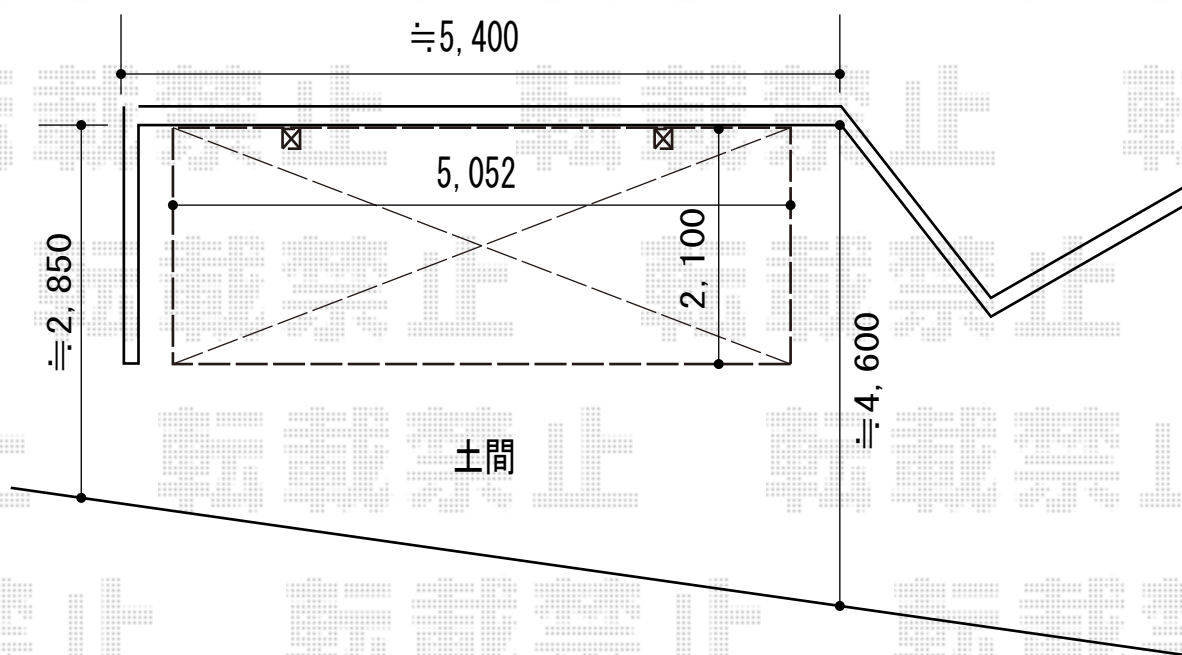

YKK AP レイナポートグランミニ 積雪～20cm対応
幅=2,100mm
奥行=5,052mm
色：カームブラック
屋根材：ポリカーボネート（アースブルー）
柱仕様：標準柱仕様（有効高 約1,814mm）

担当者

谷岡