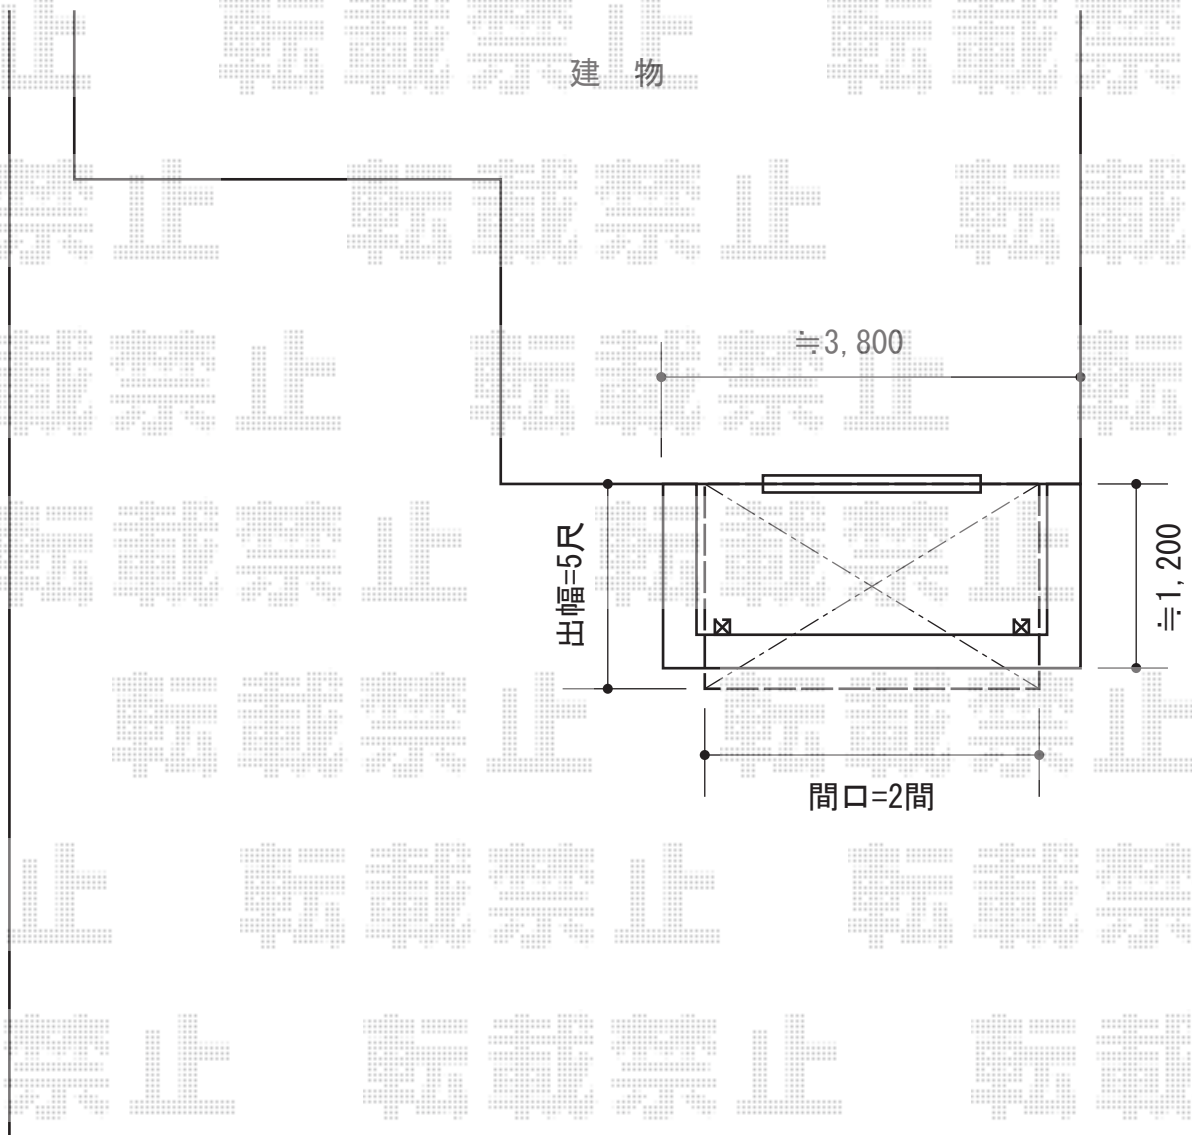

# バルコニー屋根 施工概略図

トステム ライザーテラスII R型 屋根タイプ 単体 積雪~20cm対応  
間口=関東間2.0間 (柱芯々3,440mm 屋根幅3,660mm)  
出幅=5尺 (1,485mm)  
色:シャイングレー 屋根材:ポリカーボネート (クリアマット・すりガラス調)  
柱仕様:出幅自在桁タイプ (柱2本) 施工方法:上止め仕様  
柱固定部品仕様:中間用×2

トステム ライザーテラス用物干しセット  
色:シャイングレー 物干し:吊り下げ式物干し標準2本入り1セット (¥11,400-)  
物干し:【バルコニー用】壁付物干し標準2本入り1セット (¥11,000-)

担当者

谷