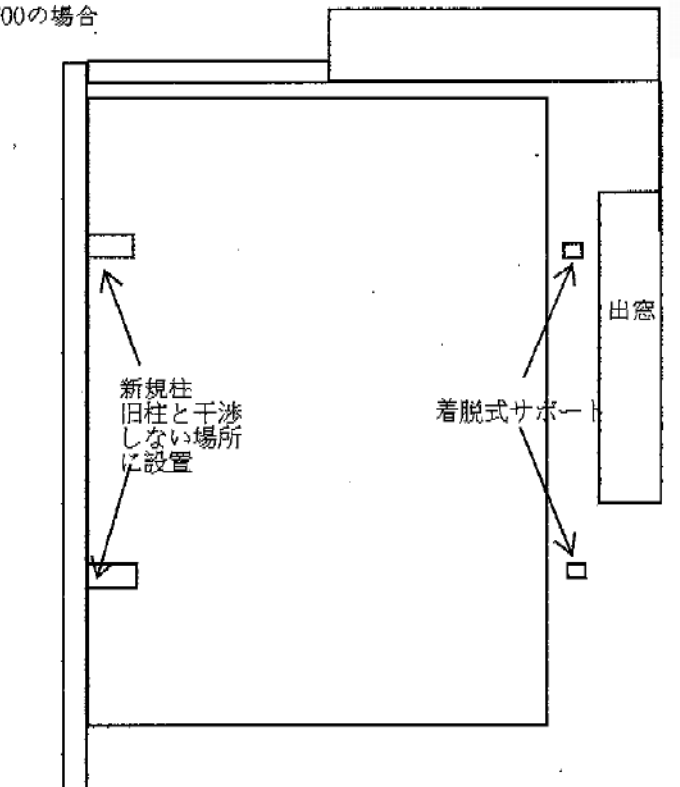

# レイナポートグラン 積雪～20cm対応

YKK AP レイナポートグラン 積雪～20cm対応  
幅= 2,700mm  
奥行= 5,768mm  
色： プラチナステン  
屋根材： 熱線遮断ポリカーボネート(トーマイマット)  
柱仕様： ハイルーフ柱仕様 (有効高 約2,350mm)

YKK AP 屋根ふき材補強部品(1セット)  
色： カームブラック  
数量： 1セット

YKK AP レイナポートグラン用 着脱式サポート柱 標準・ハイルーフ用 2本入  
色： プラチナステン  
数量： 1セット

幅2700の場合

担当者

西村