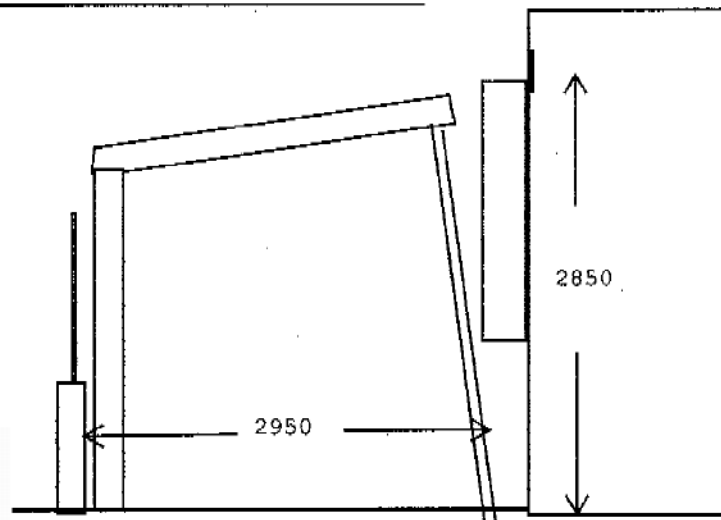

# レイナポートグラン 積雪～20cm対応

YKK AP レイナポートグラン 積雪～20cm対応  
幅= 2,700mm  
奥行= 5,768mm  
色： プラチナステン  
屋根材： 熱線遮断ポリカーボネート(トーマイマット)  
柱仕様： ハイルーフ柱仕様 (有効高 約2,350mm)

YKK AP 屋根ふき材補強部品(1セット)  
色： カームブラック  
数量： 1セット

YKK AP レイナポートグラン用 着脱式サポート柱 標準・ハイルーフ用 2本入  
色： プラチナステン  
数量： 1セット

幅2700の場合

担当者

西村