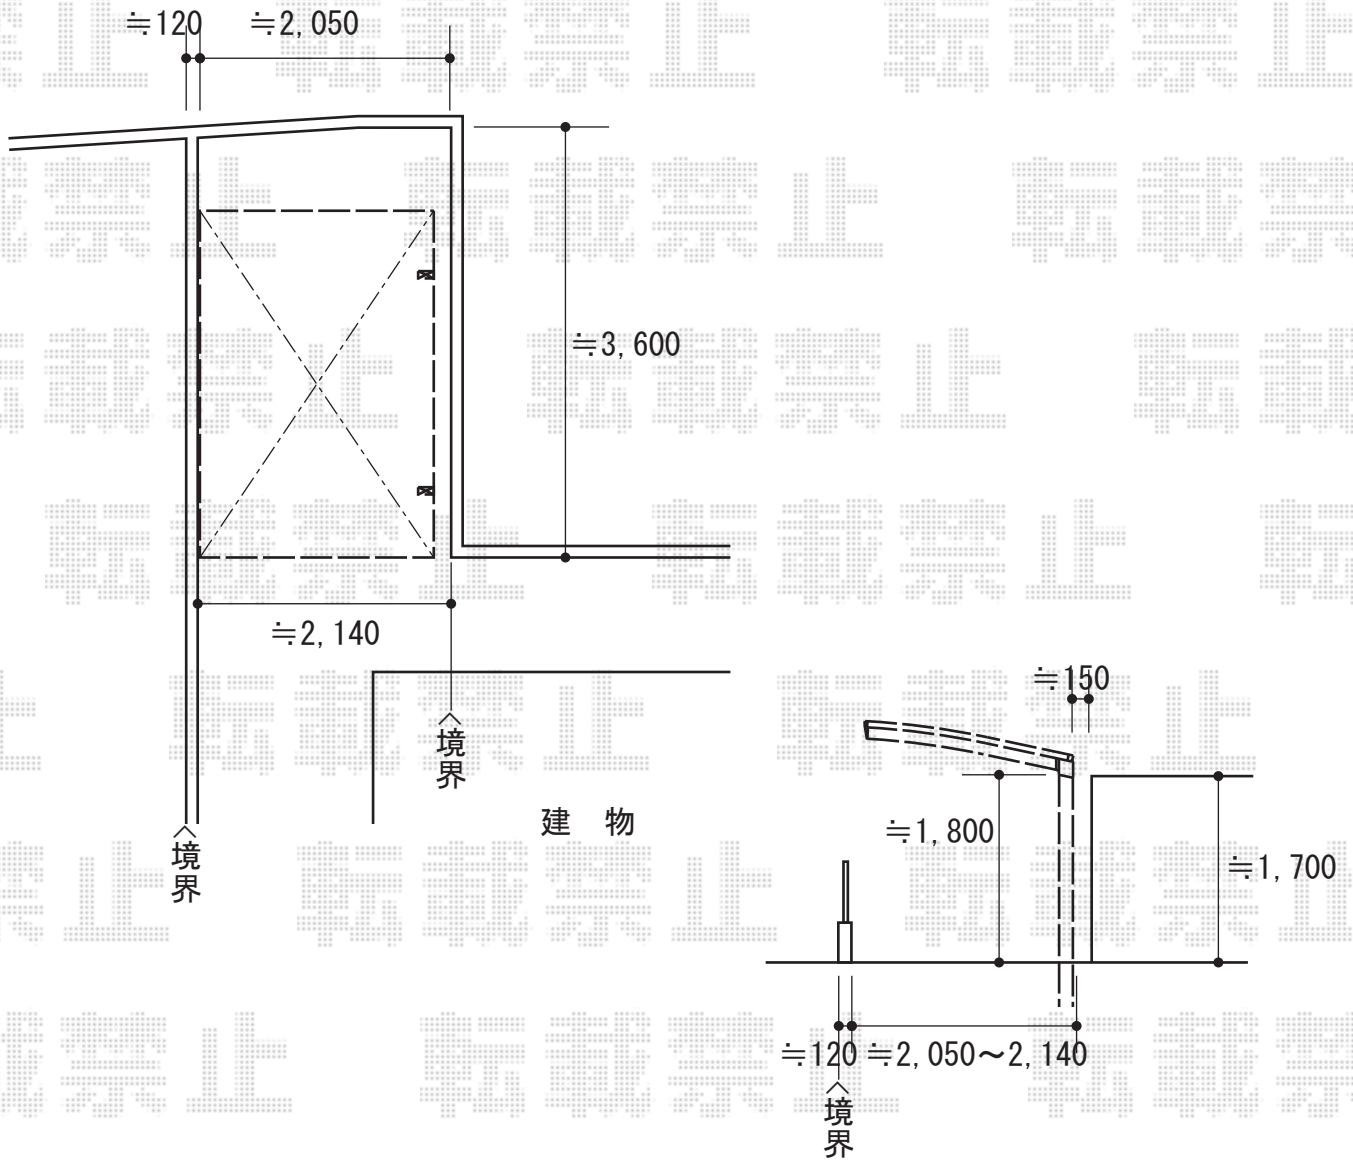

サイクルポート 施工概略図

Value Select プレシオスポート ミニ 積雪~20cm対応
幅= 2,100mm
奥行= 2,904mm
色: ノーブルステン
屋根材: ポリカーボネート (ガラスマット)
柱仕様: 標準柱仕様

担当者

竹下