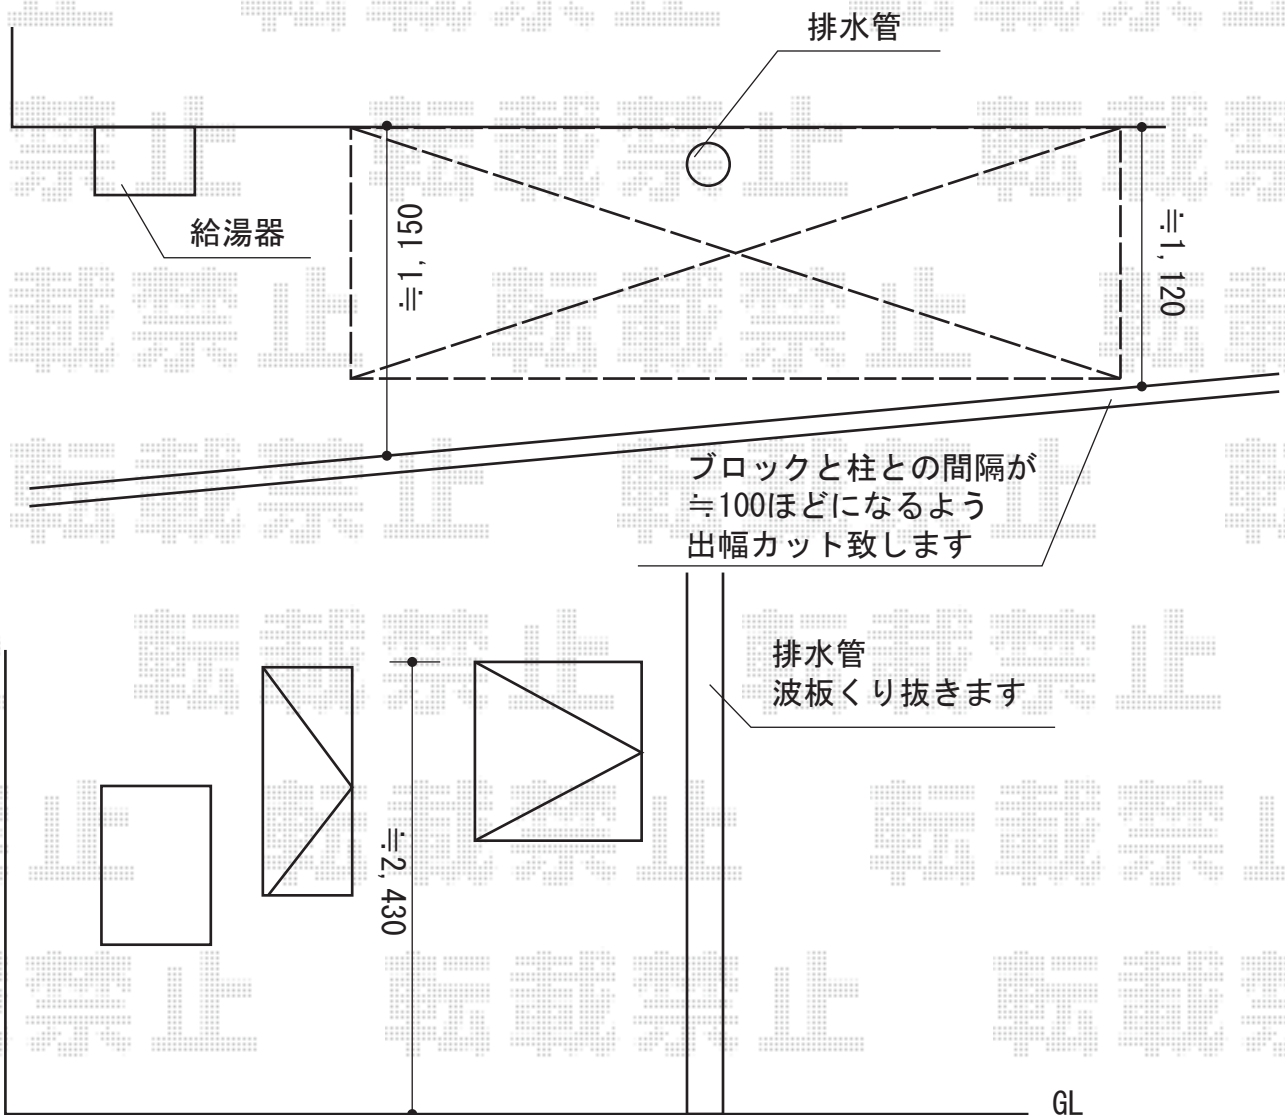

ストックヤードII 施工概略図

YKK AP スtockヤードII 両側ドア付きタイプ 積雪~20cm対応
 間口=関東間2.0間 (3,660mm)
 出幅=4尺 (1,145mm)
 色: プラチナステン
 屋根材: ポリカーボネート波板 (ブロンズ)
 囲い材: ポリカーボネート波板 (ブロンズ)
 側面ユニット: 両ドア付きセット
 追加部材: ドア用ガasket

2014-2-206434

担当者

竹下