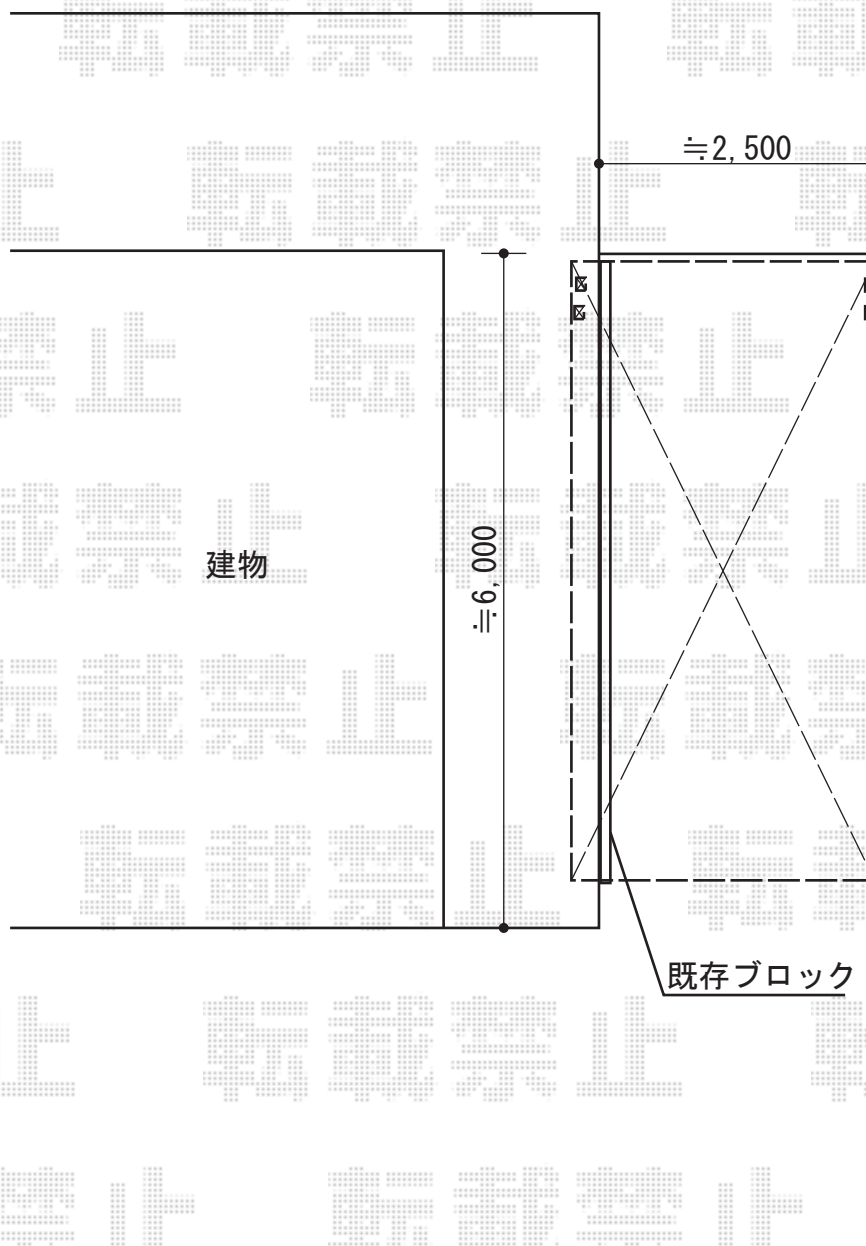

カーポート 施工概略図

YKK AP エフルージュEX 後方支持タイプ 積雪~20cm対応
幅=2,718mm
奥行=5,768mm
色：プラチナステン
屋根材：ポリカーボネート（トーマイマット）
柱仕様：ハイルーフ柱仕様（有効高 約2,300mm）

担当者

西村