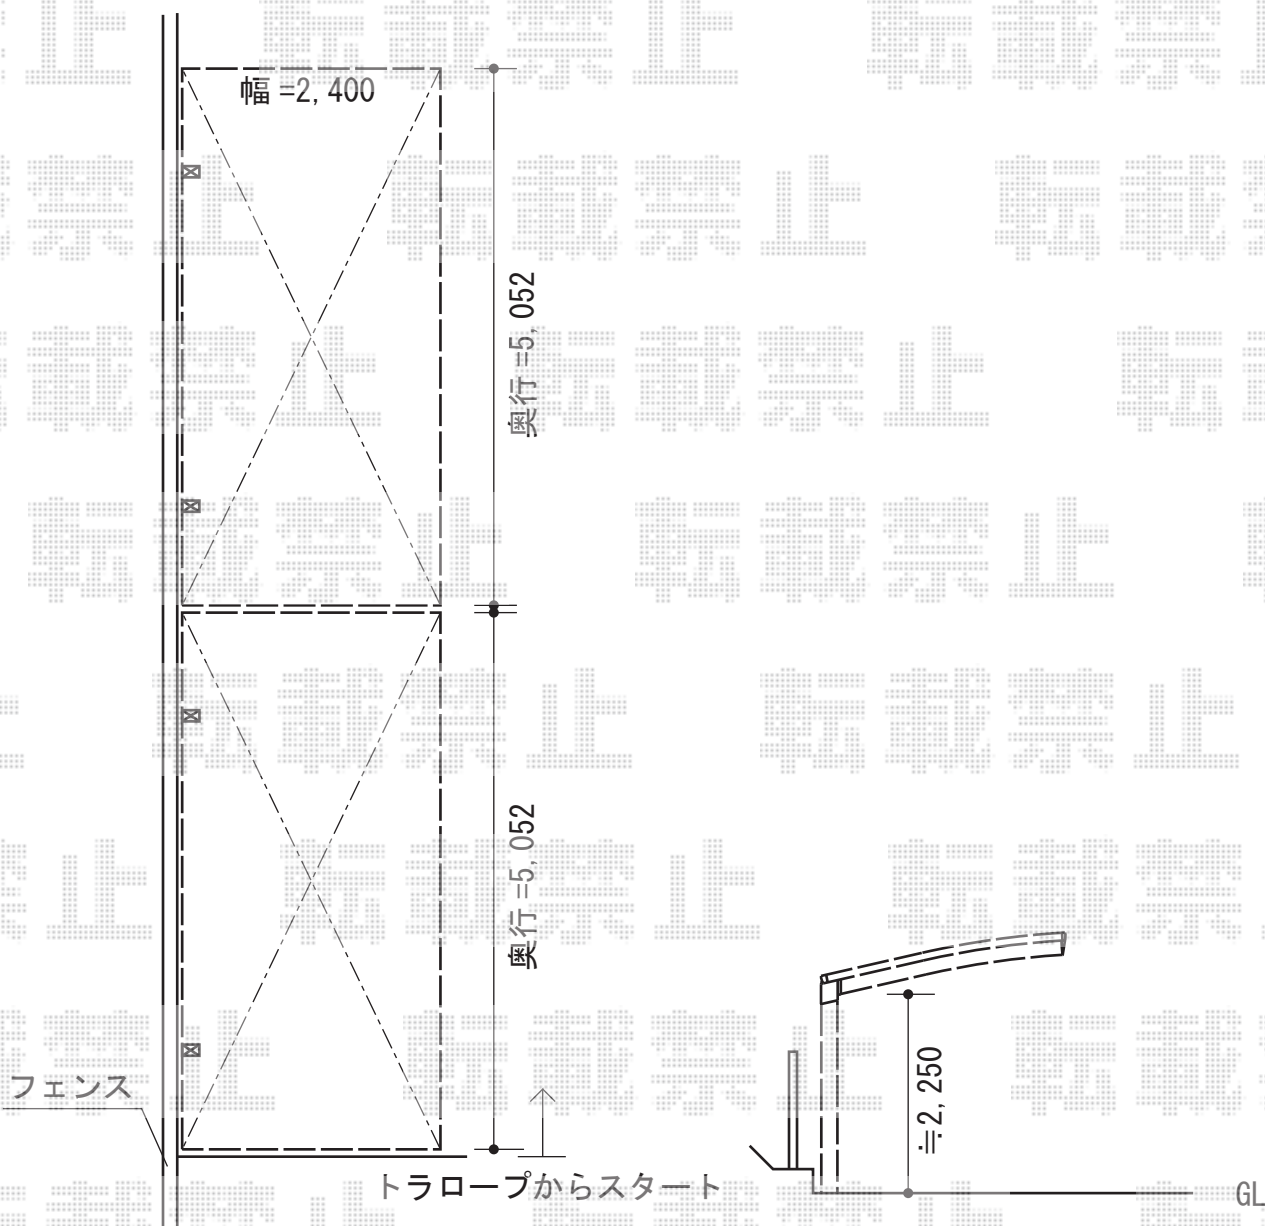

カーポート 施工概略図

Value Select プレシオスポート 積雪~20cm対応
幅= 2,400mm
奥行= 5,052mm
色： ノーブルステン
屋根材： ポリカーボネート（スカイブルー）
柱仕様： ハイルフ柱仕様（有効高 約2,250mm）
数量： 2台

担当者

酒井