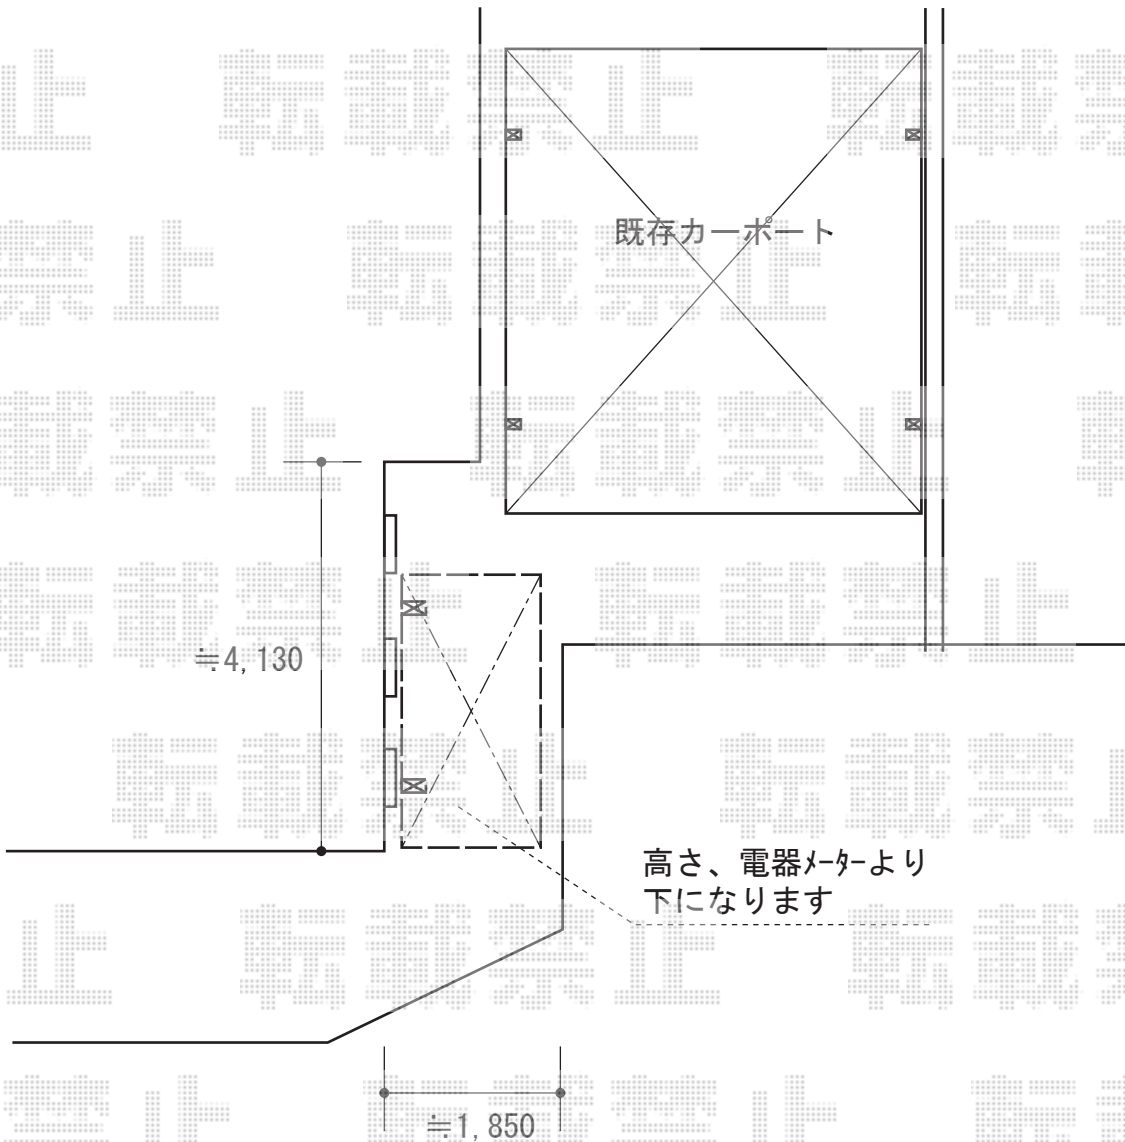

カーポート 施工概略図

YKK AP レイナポートグランミニ 積雪~20cm対応
幅= 2,100mm
奥行= 2,188mm
色: プラチナステン
屋根材: ポリカーボネート (アースブルー)
柱仕様: 標準柱仕様 (有効高 約1,814mm)

担当者

谷岡