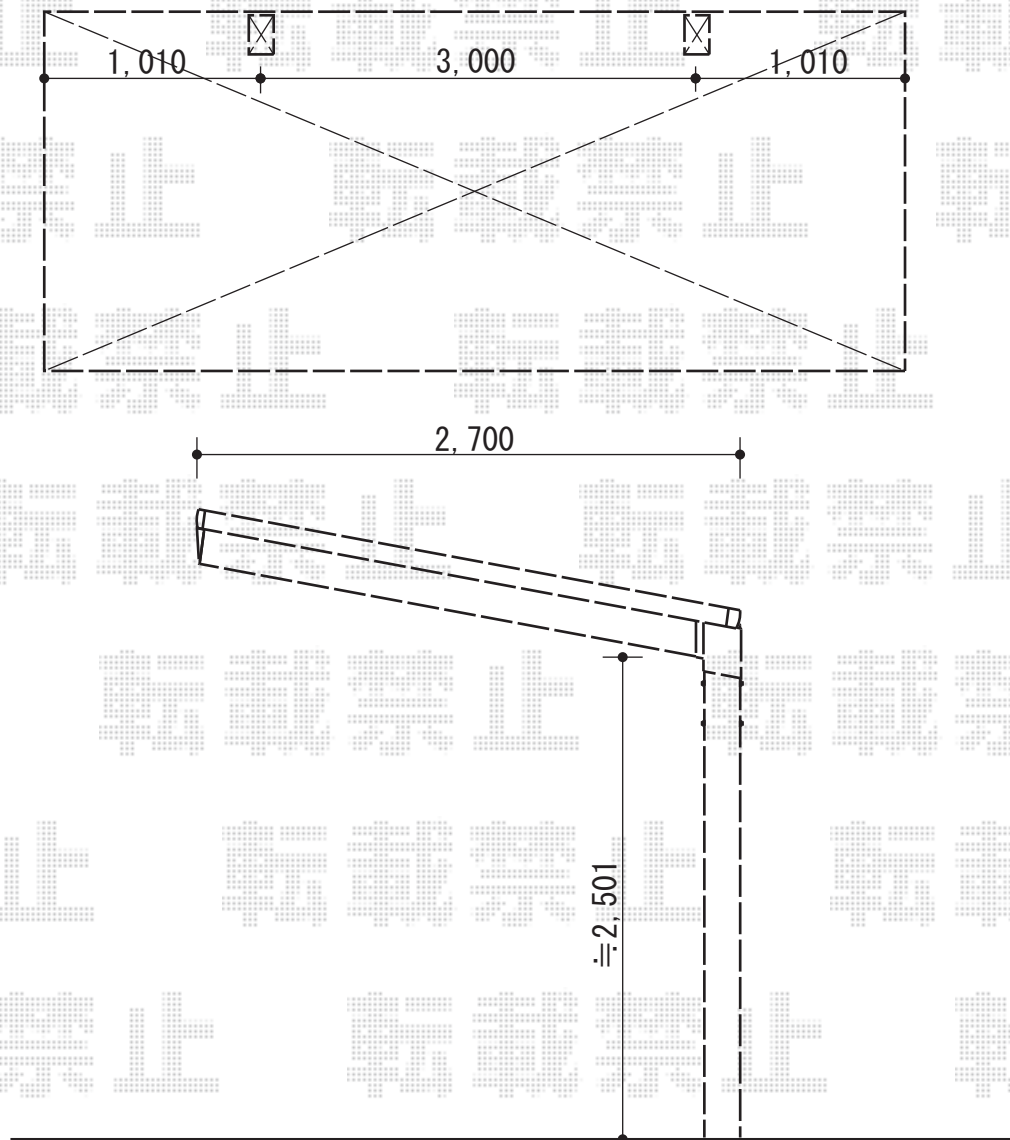

カーポート 施工概略図

TOEX アーキフィット 積雪~20cm対応
幅= 2,700mm
奥行= 5,020mm
色： ナチュラルシルバー
屋根材： ポリカーボネート（クリアマット・すりガラス調）
柱仕様： ロング柱仕様（有効高 約2,500mm）

担当者

酒井