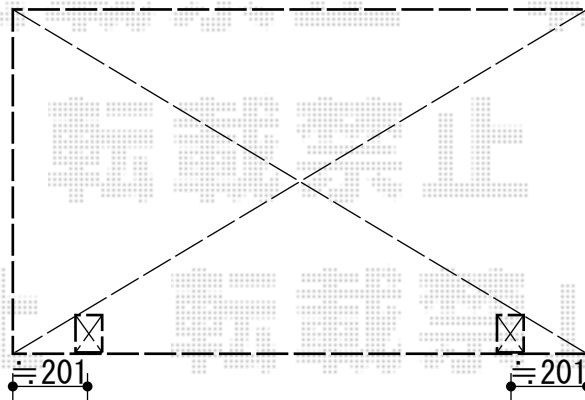

サイクルポート 施工概略図

TOEX アーキフィット ミニ 積雪~20cm対応
幅= 1,803mm
奥行= 2,902mm
色： ナチュラルシルバー
屋根材： ポリカーボネート（クリアマット・すりガラス調）
柱仕様： 標準柱仕様（有効高 約1,912.5mm）

担当者

酒井