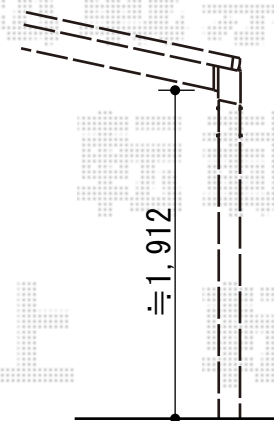

サイクルポート 施工概略図

TOEX アーキフィット ミニ 積雪~20cm対応
幅= 1,803mm
奥行= 2,902mm
色： ナチュラルシルバー
屋根材： ポリカーボネート（クリアマット・すりガラス調）
柱仕様： 標準柱仕様（有効高 約1,912.5mm）

担当者

酒井