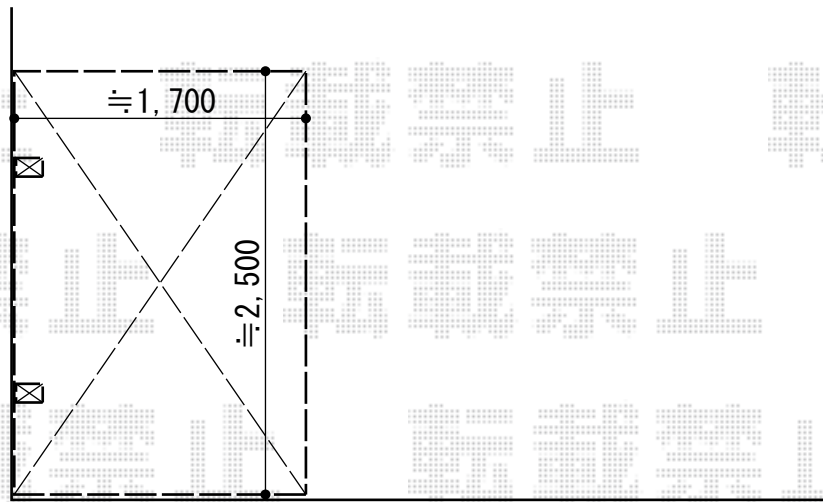

サイクルポート 施工概略図

TOEX アーキフィット ミニ 積雪~20cm対応
幅= 1,803mm
奥行= 2,902mm
色： ナチュラルシルバー
屋根材： ポリカーボネート（クリアマット・すりガラス調）
柱仕様： 標準柱仕様（有効高 約1,912.5mm）

担当者

酒井