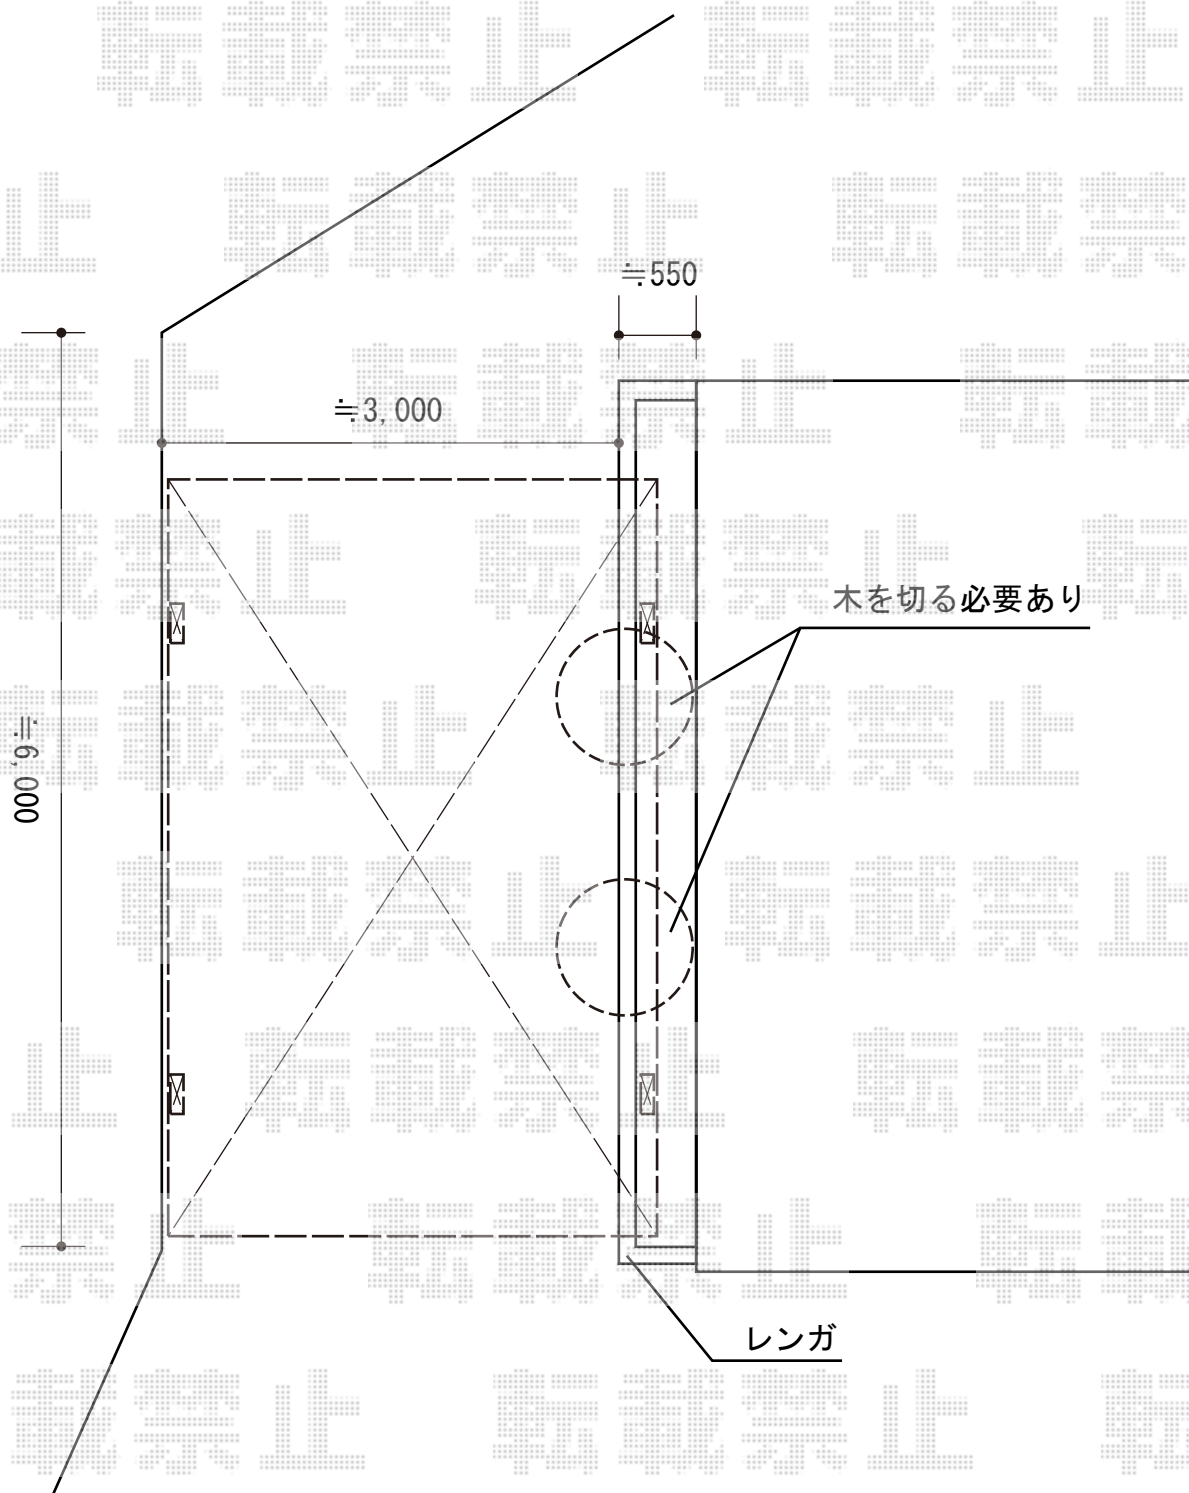

レイナワンポートグラン 積雪～20cm対応 施工概略図

YKK AP レйнаワンポートグラン 積雪～20cm対応  
幅= 3,034mm  
奥行= 5,052mm  
色： ブラウン  
屋根材： 熱線遮断ポリカーボネート(トーマイマット)  
柱仕様： 標準柱仕様 (有効高 約2,000mm)

担当者

酒井