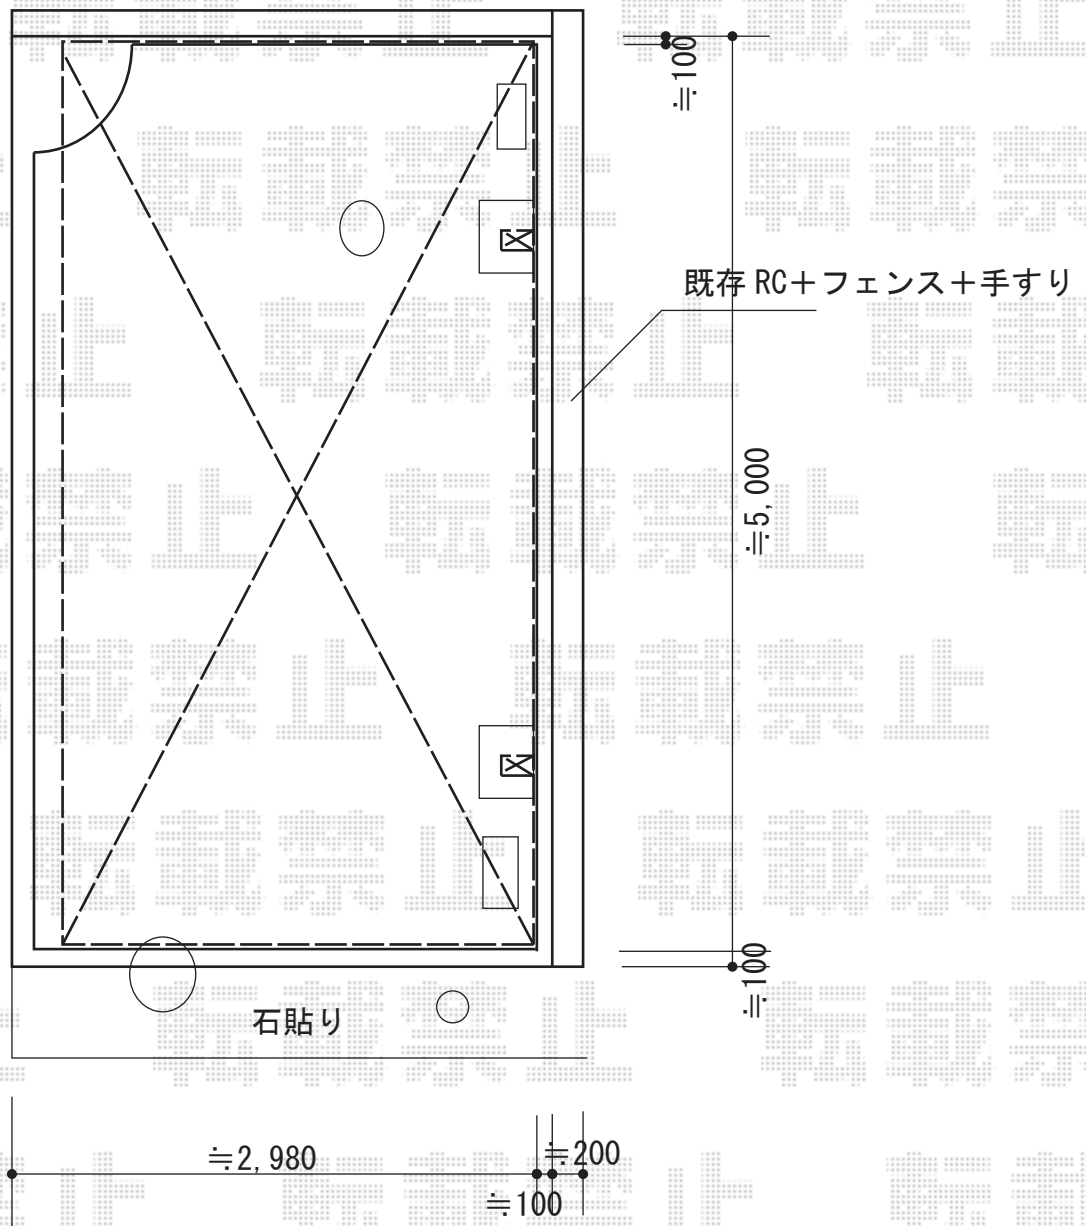

カーポート 施工概略図

トステム カーブポートシグマIII 積雪～20cm対応
幅=2,701mm
奥行=4,980mm
色：シャイングレー
屋根材：ガリレポリカ（クリアマット・すりガラス調）
柱仕様：ロング柱23仕様（有効高 約2,300mm）

担当者

谷岡