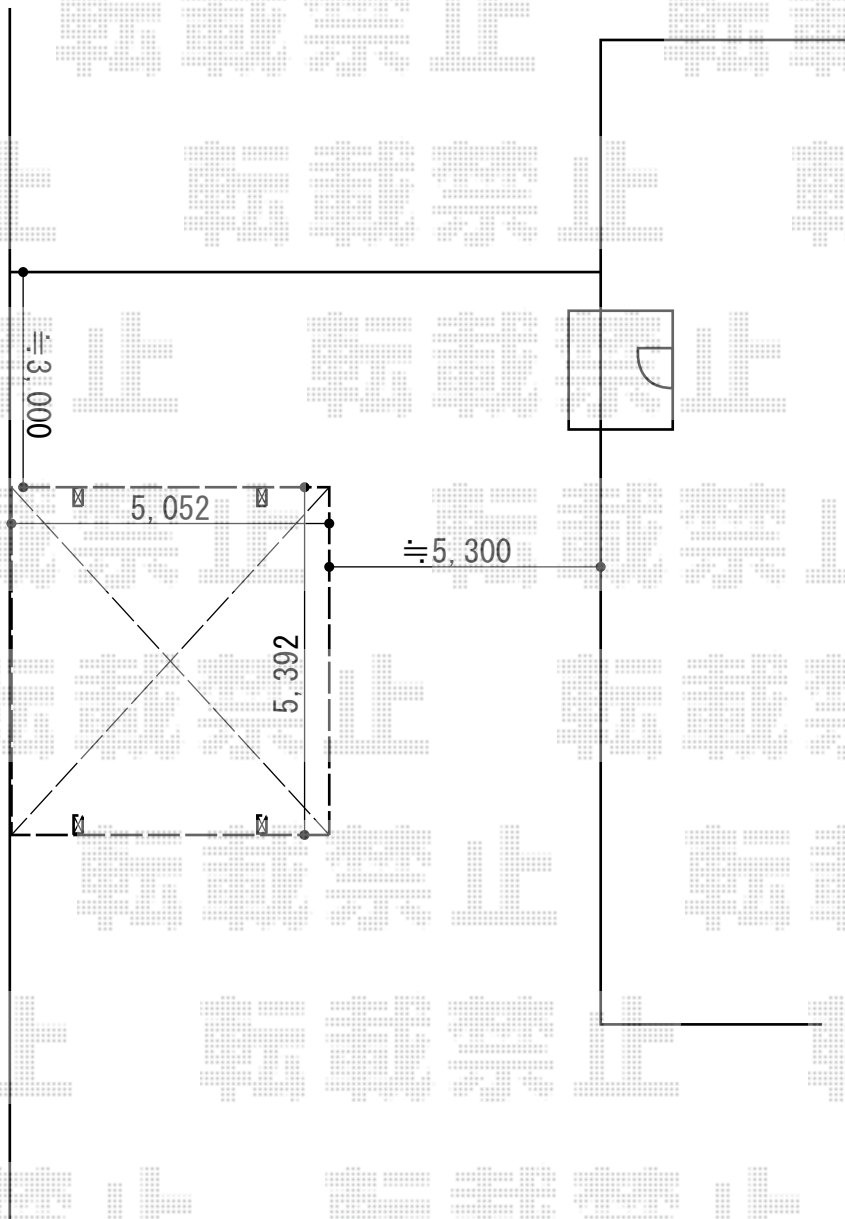

# カーポート 施工概略図

YKK AP レイナツインポートグラン 積雪～20cm対応  
幅= 5,392mm  
奥行= 5,052mm  
色： プラチナステン  
屋根材： 熱線遮断ポリカーボネート（アースブルーマット調）  
柱仕様： ハイルフ柱仕様（有効高 約2,350mm）

担当者

栢田