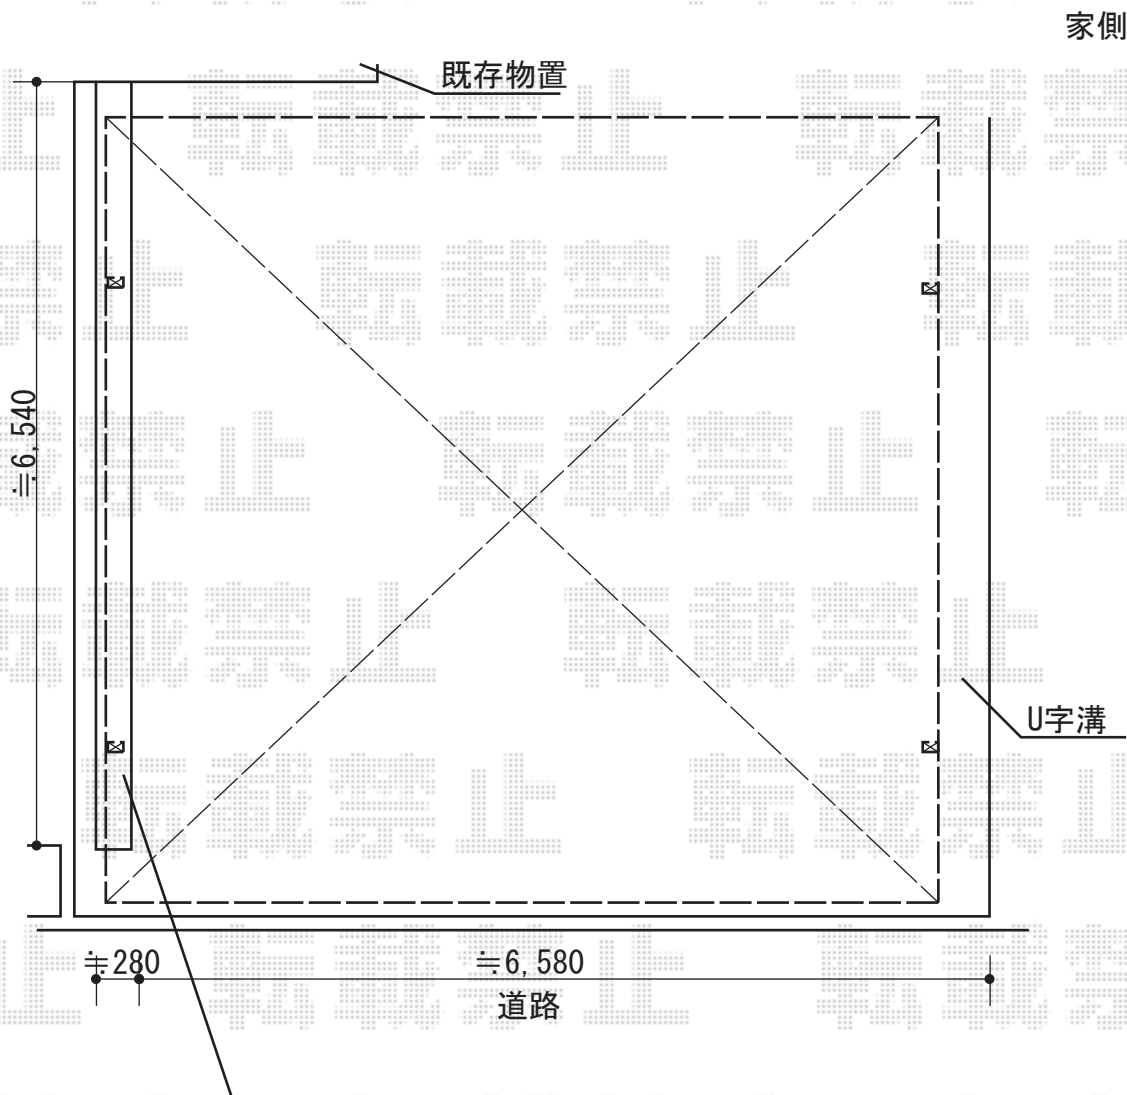

カーブポートシグマIII ワイド 積雪～20cm対応

トステム カーブポートシグマIII ワイド 積雪～20cm対応

幅= 6,060mm

奥行= 5,686mm

色： オータムブラウン

屋根材： 熱線吸収ポリカーボネート（ライトブルーマット調）

柱仕様： ロング柱23仕様（有効高 約2,300mm）

担当者