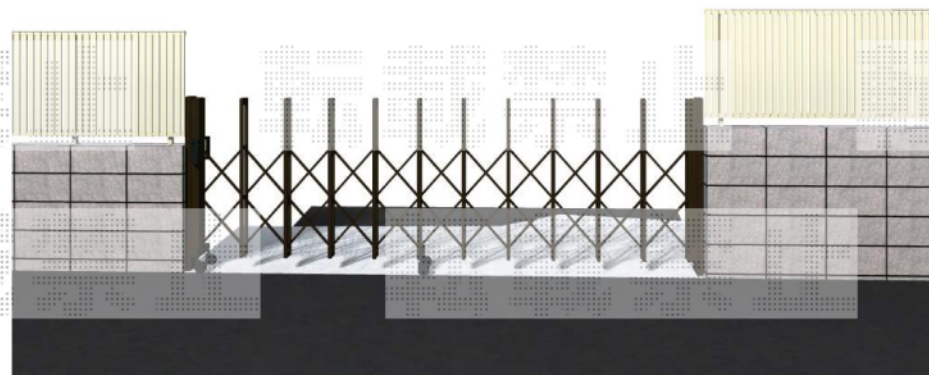

# トリップゲート RB型 ノンレール 片開き 35S

Value Select トリップゲート RB型 ノンレール 片開き 35S

開口幅=3,471mm

全幅=3,571mm

たたみ幅=400mm

高さ=1,200mm

色：ダークブロンズ

キャスター数：2箇所

落棒数：2本

土間コンクリート打

【伸縮門扉】バリューセレクト：トリップゲートRB型 ノンレール  
片開き 標準タイプ H1200

平面図

イメージ図

イメージ図 90°回転収納時