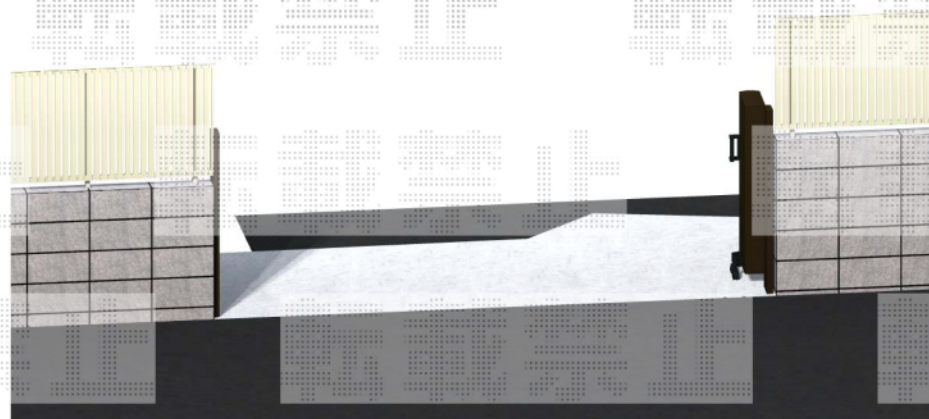

# トリップゲート RB型 ノンレール 片開き 35S

Value Select トリップゲート RB型 ノンレール 片開き 35S

開口幅=3,471mm

全幅=3,571mm

たたみ幅=400mm

高さ=1,200mm

色：ダークブロンズ

キャスター数：2箇所

落棒数：2本

土間コンクリート打

【伸縮門扉】バリューセレクト：トリップゲートRB型 ノンレール  
片開き 標準タイプ H1200

平面図

イメージ図

イメージ図 90°回転収納時