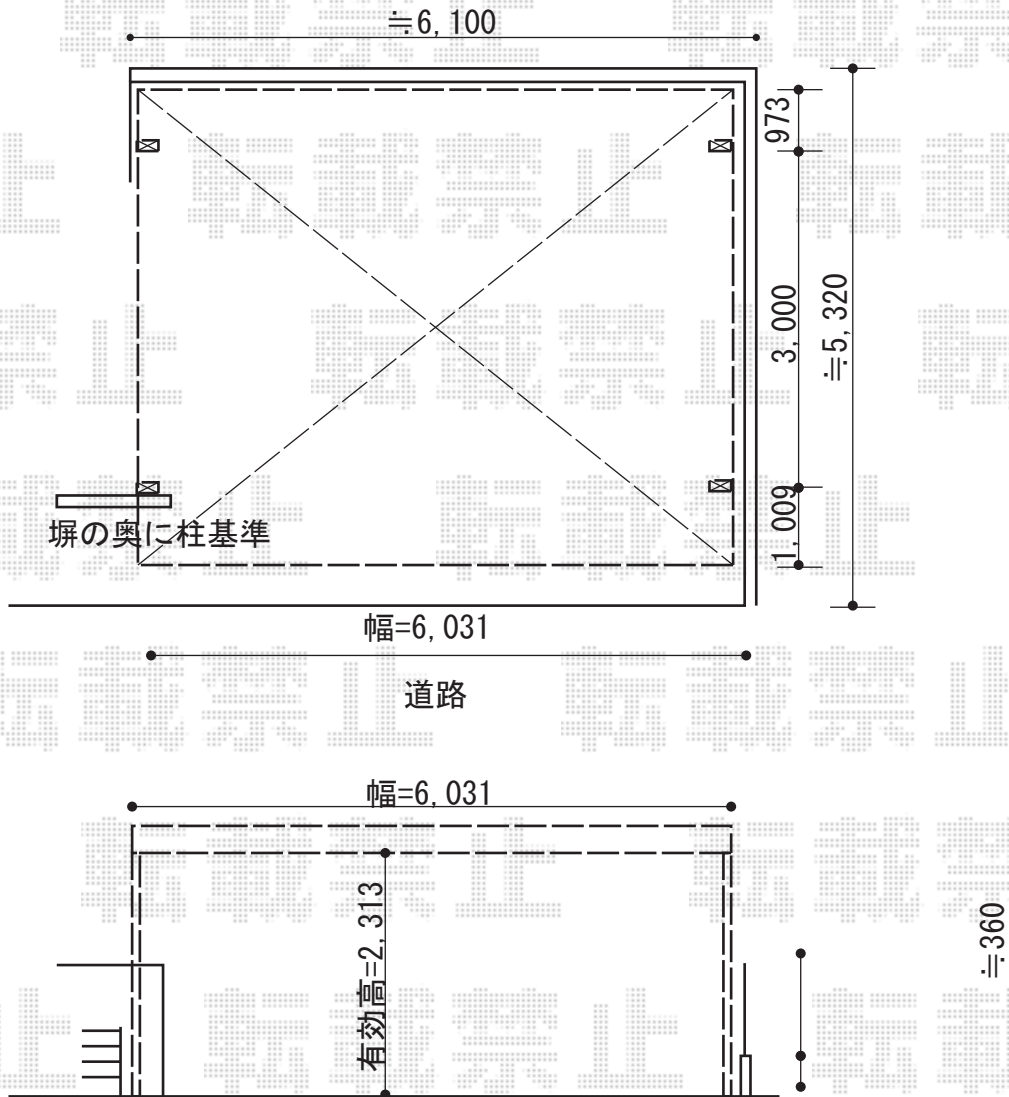

カーポート 施工概略図

トステム エックスルーフ ワイド 積雪~20cm対応
幅= 5,532mm
奥行= 4,971mm
色: 【仮】オータムブラウン
屋根材: 【仮】ガリレポリカ (クリアマット・すりガラス調)
柱仕様: ロング柱24仕様 (有効高 約2,400mm)

※こちらアーキデュオ ワイド幅6,031の納まりになります。

担当者

酒井