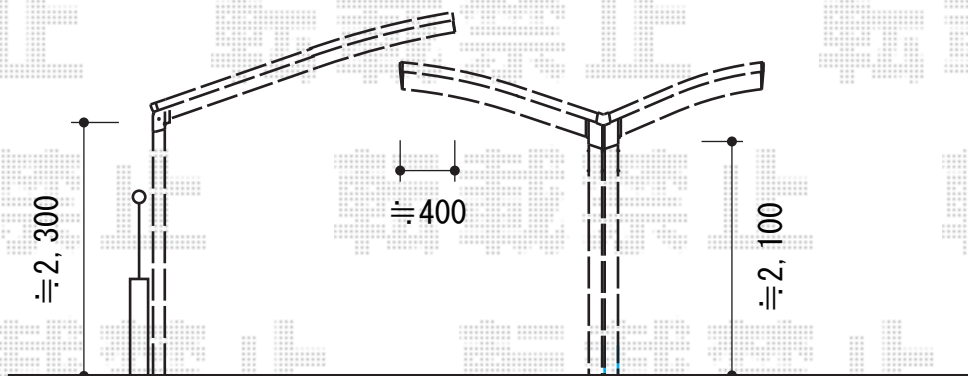

カーポート

トステム カーポートシグマIII Y合掌 積雪~20cm対応
 幅= 4,830mm [24+24]
 奥行= 4,980mm
 色: ホワイト
 屋根材: ガリレポリカ (クリアマット・すりガラス調)
 柱仕様: ロング柱23仕様 (有効高 約2,300mm)

トステム カーポートシグマIII 積雪~20cm対応
 幅= 3,000mm
 奥行= 4,980mm
 色: ホワイト
 屋根材: ガリレポリカ (クリアマット・すりガラス調)
 柱仕様: ロング柱23仕様 (有効高 約2,300mm)

※図面の納まりは【仮】となります。

担当者

酒井