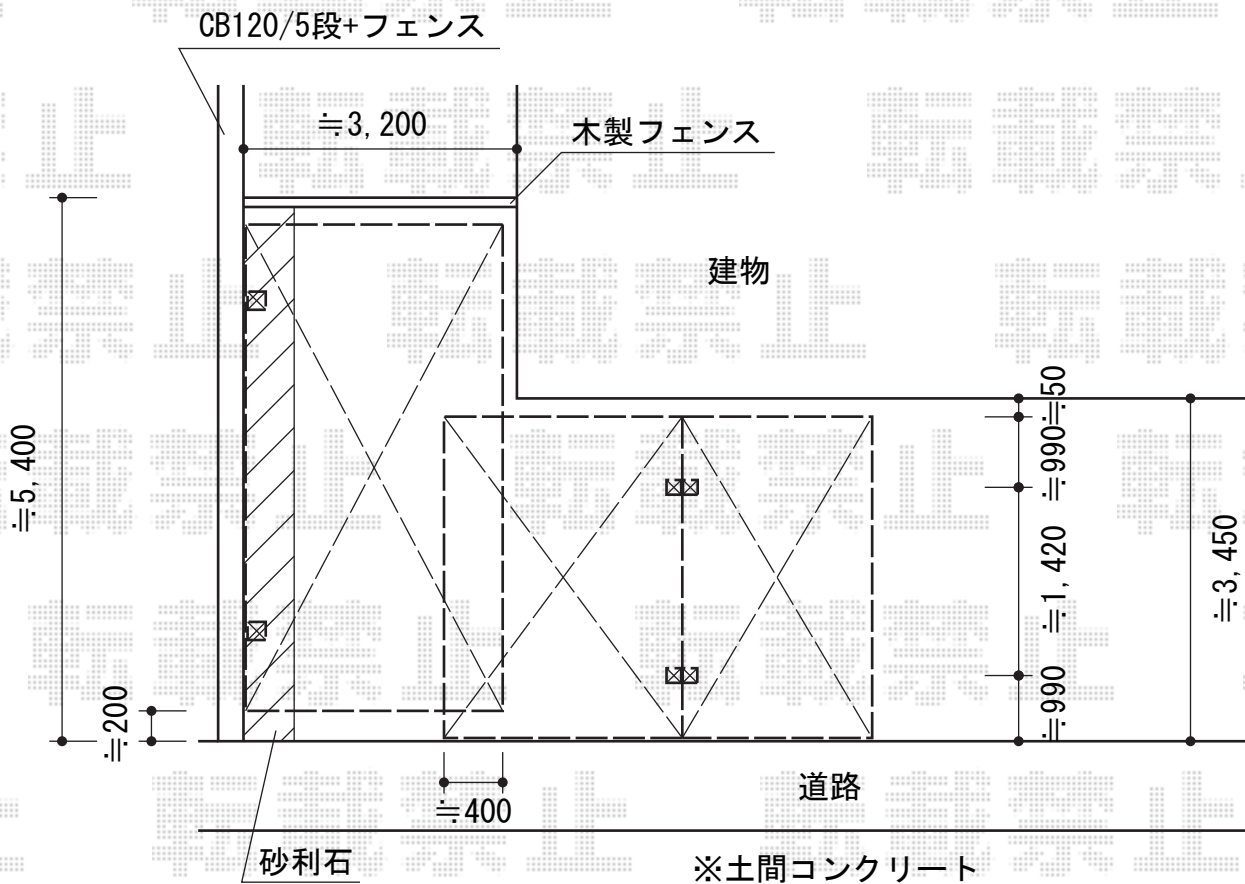

カーポート

トステム カーポートシグマIII Y合掌 積雪~20cm対応
 幅= 4,830mm [24+24]
 奥行= 4,980mm
 色: ホワイト
 屋根材: ガリレポリカ (クリアマット・すりガラス調)
 柱仕様: ロング柱23仕様 (有効高 約2,300mm)

トステム カーポートシグマIII 積雪~20cm対応
 幅= 3,000mm
 奥行= 4,980mm
 色: ホワイト
 屋根材: ガリレポリカ (クリアマット・すりガラス調)
 柱仕様: ロング柱23仕様 (有効高 約2,300mm)

※図面の納まりは【仮】となります。

担当者

酒井