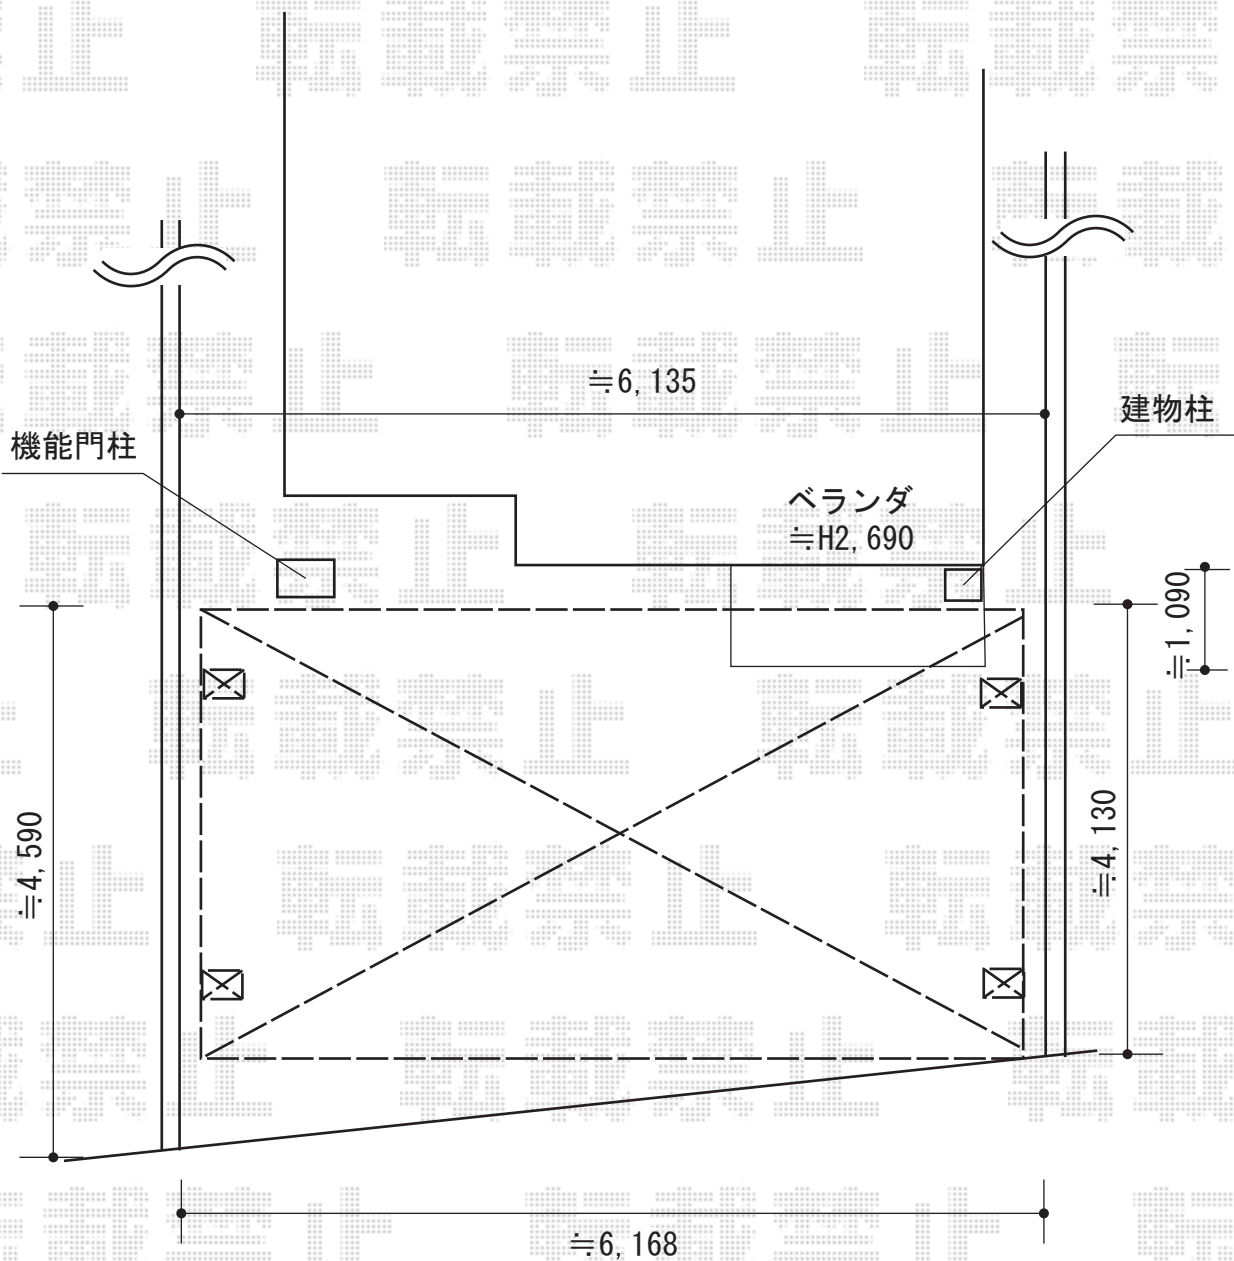

アーキデュオ ワイド 積雪~20cm対応

TOEX アーキデュオ ワイド 積雪~20cm対応
幅=6,031mm
奥行=5,019mm
色：シャイングレー
屋根材：ポリカーボネート（クリアブルー）
柱仕様：ロング柱25仕様（有効高 約2,500mm）

担当者

酒井