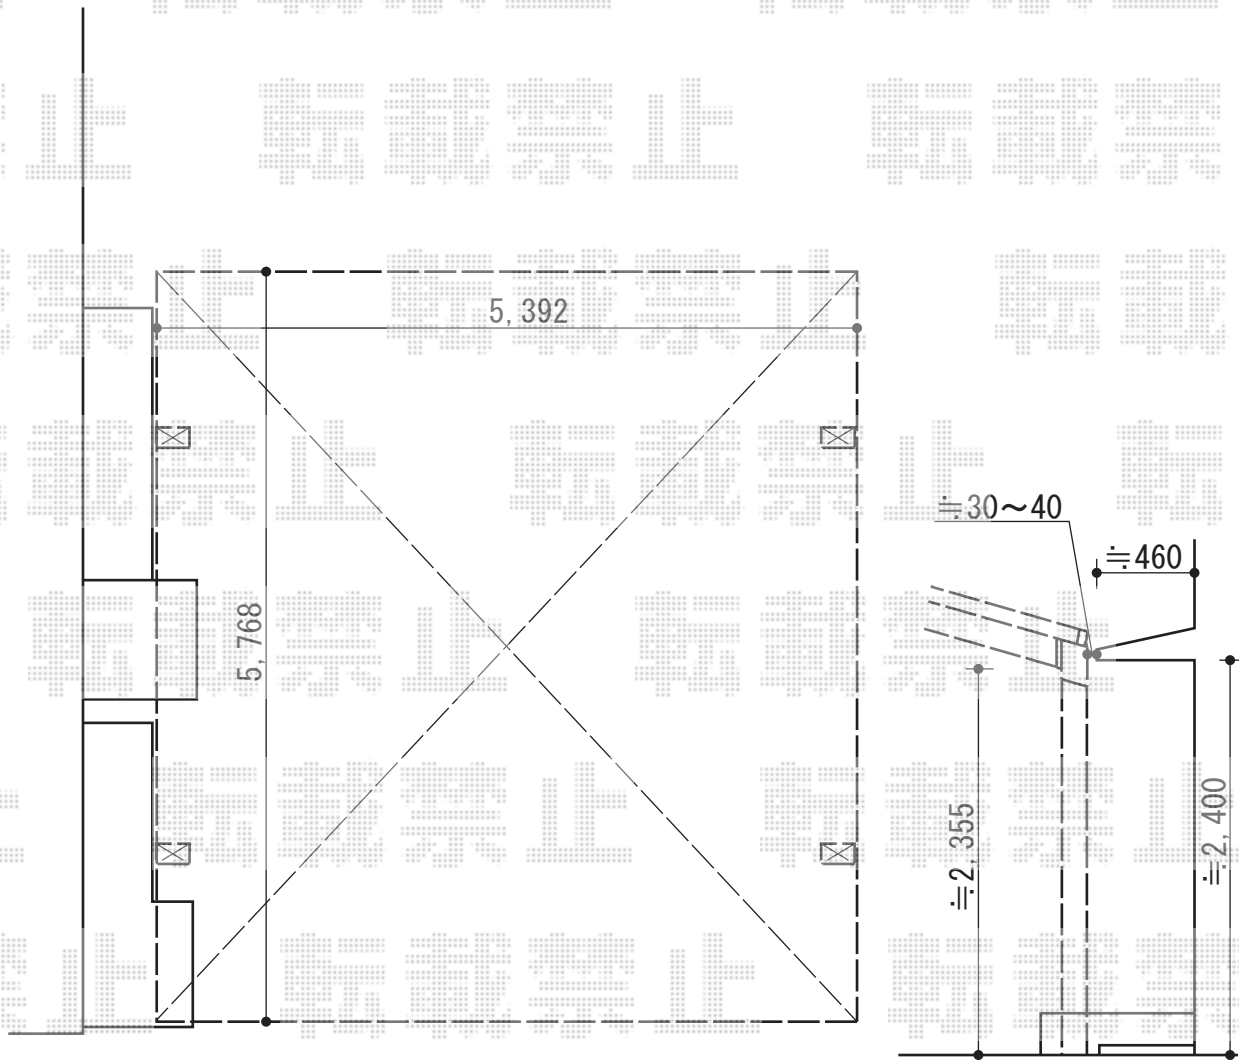

カーポート 施工概略図

YKK AP レイナツインポートグラン 積雪~20cm対応
幅= 5,392mm
奥行= 5,768mm
色： ホワイト
屋根材： ポリカーボネート（トーマイマット）
柱仕様： ハイルフ柱仕様（有効高 約2,350mm）

担当者	酒井
-----	----