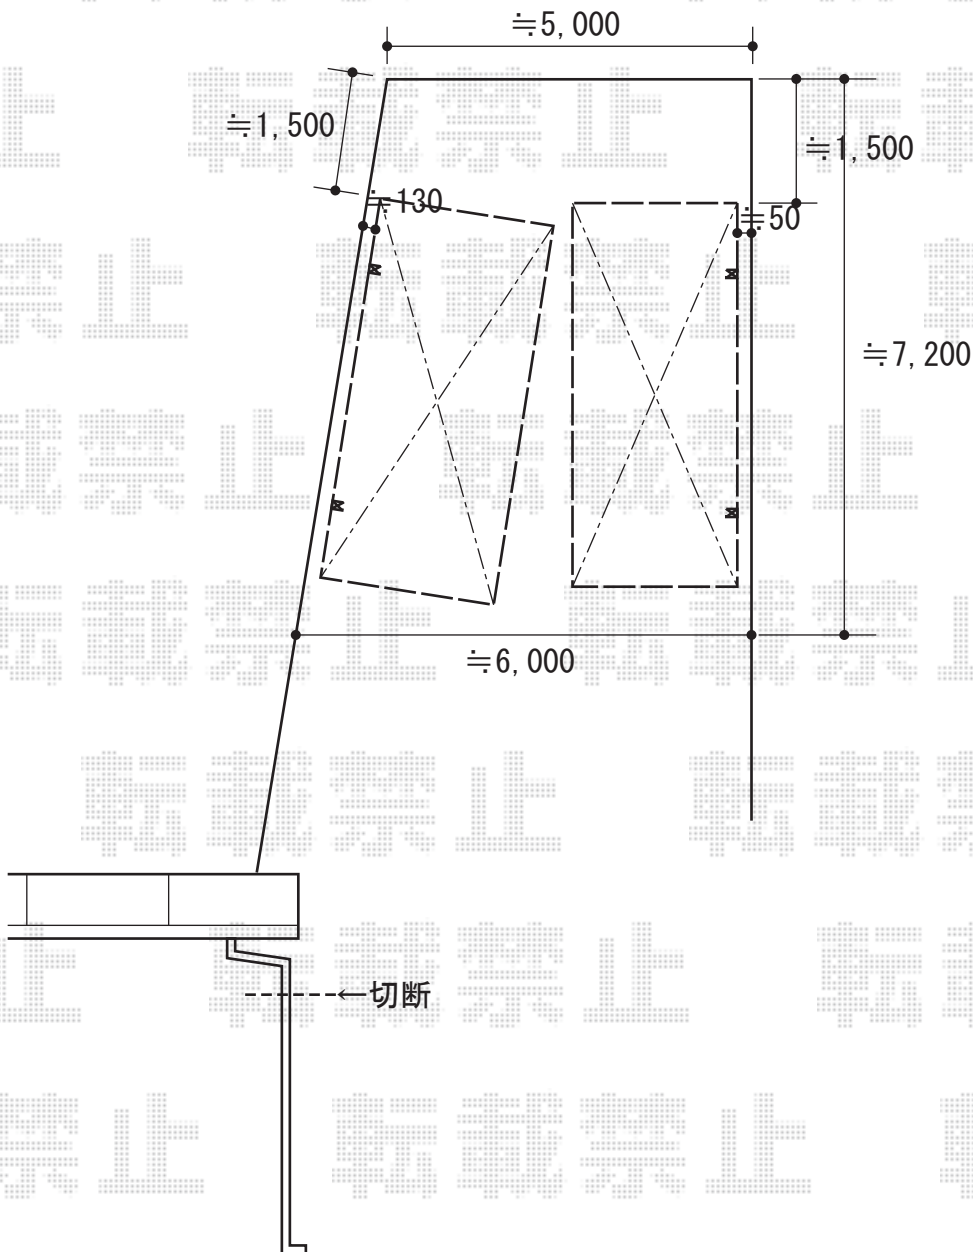

カーポート 施工概略図

トステム カーブポートシグマIII 積雪~20cm対応
幅= 2,401mm
奥行= 4,980mm
色: シャイングレー
屋根材: ポリカーボネート (ブルースモーク)
柱仕様: ロング柱23仕様 (有効高 約2,300mm)
数量: 2セット

担当者

竹下