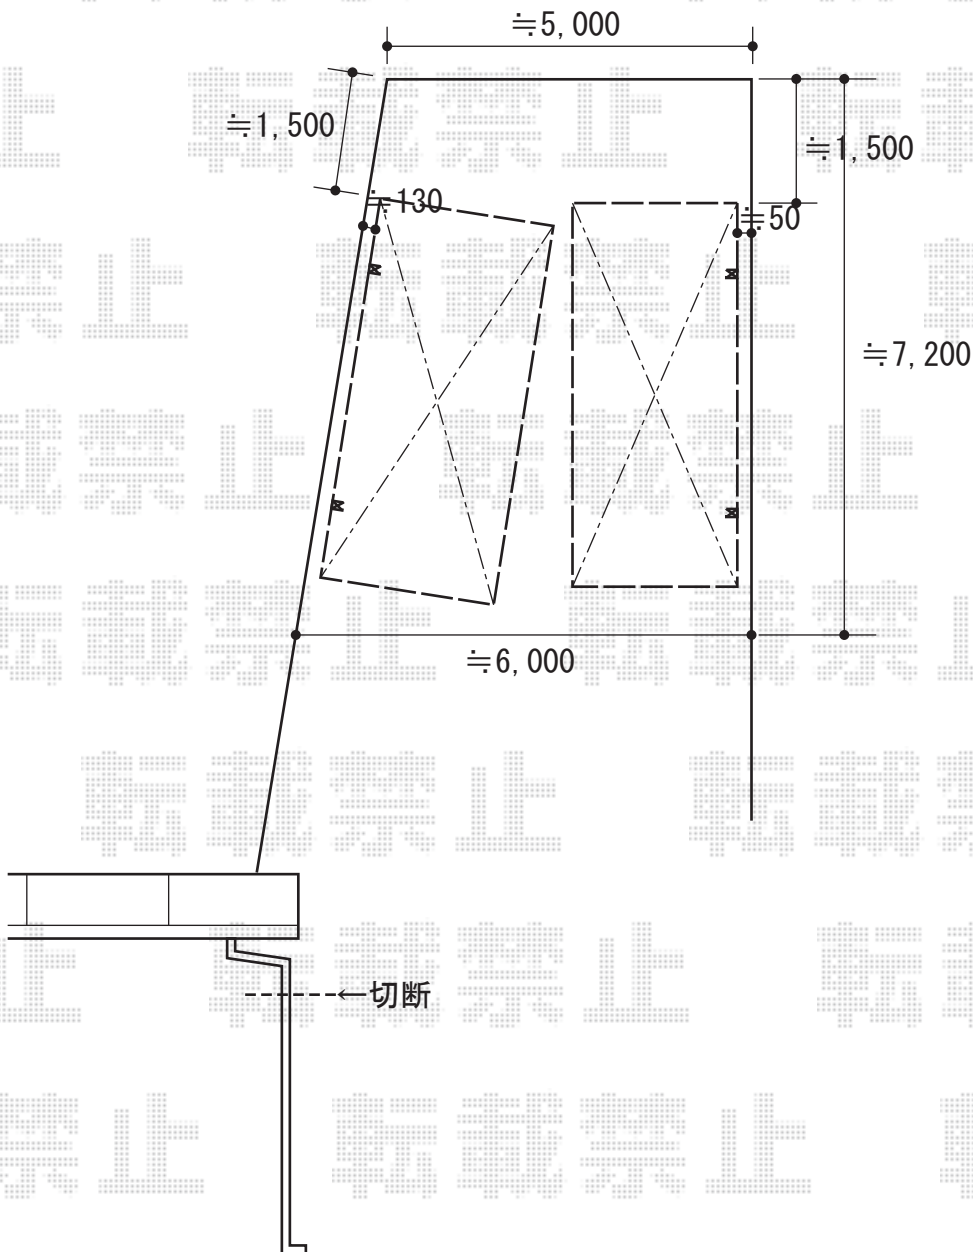

カーポート 施工概略図

トステム カーブポートシグマIII 積雪~20cm対応
幅= 2,401mm
奥行= 4,980mm
色 : シャイングレー
屋根材 : ポリカーボネート (ブルースモーク)
柱仕様 : ロング柱23仕様 (有効高 約2,300mm)
数量 : 2セット

担当者

竹下