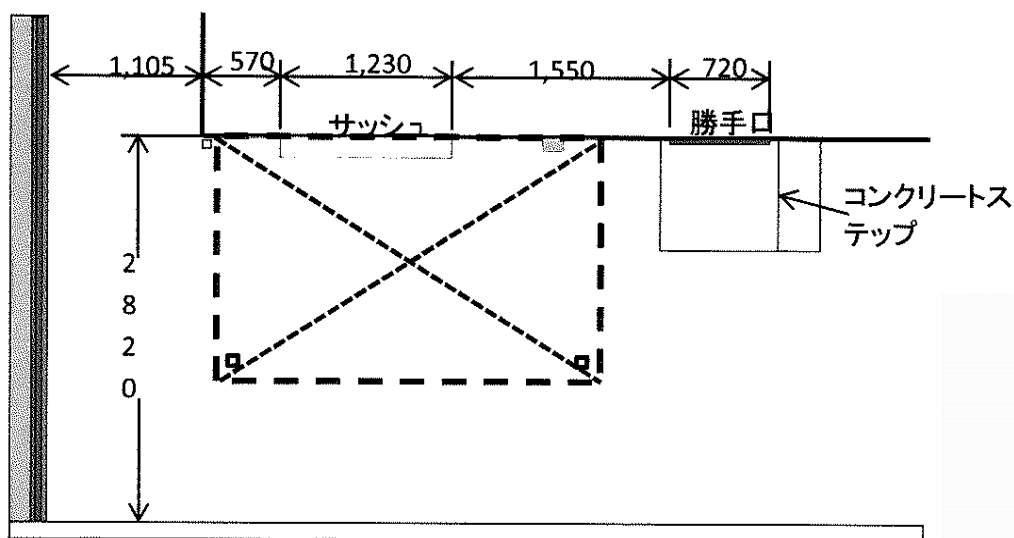

ライザーテラスII F型 テラスタイプ 単体 積雪~20cm対応

トステム ライザーテラスII F型 テラスタイプ 単体 積雪~20cm対応

間口= 関東間1.5間 (柱芯々2,530mm 屋根幅2,750mm)

出幅= 6尺 (1,785mm)

色: シャイングレー

屋根材: ポリカーボネート (クリアマット・すりガラス調)

柱仕様: ロング柱/出幅自在桁タイプ (柱2本)

施工方法: 上止め仕様

トステム 吊り下げ式物干し 標準 2本入り

色: シャイングレー

数量: 1セット

担当者

酒井