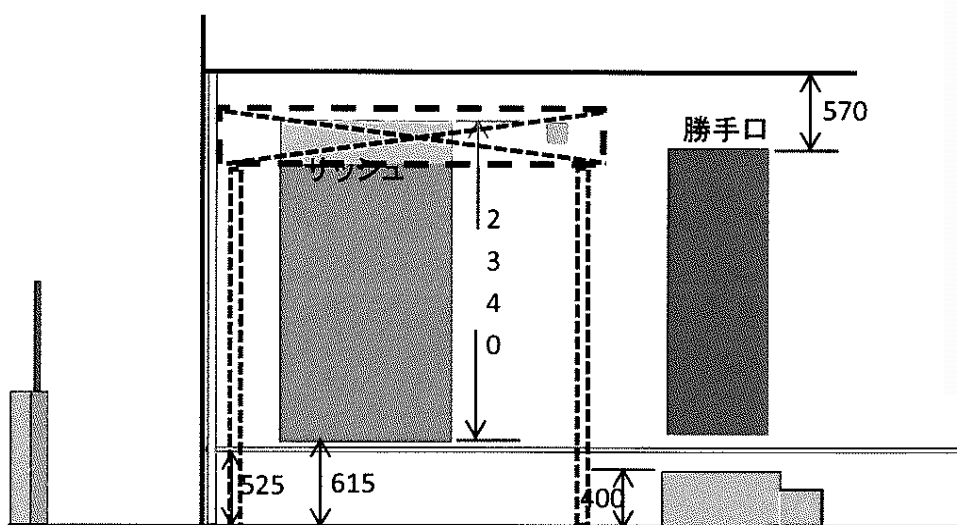

ライザーテラスII F型 テラスタイプ 単体 積雪~20cm対応

トステム ライザーテラスII F型 テラスタイプ 単体 積雪~20cm対応

間口= 関東間1.5間 (柱芯々2,530mm 屋根幅2,750mm)

出幅= 6尺 (1,785mm)

色: シャイングレー

屋根材: ポリカーボネート (クリアマット・すりガラス調)

柱仕様: ロング柱/出幅自在桁タイプ (柱2本)

施工方法: 上止め仕様

トステム 吊り下げ式物干し 標準 2本入り

色: シャイングレー

数量: 1セット

担当者

酒井