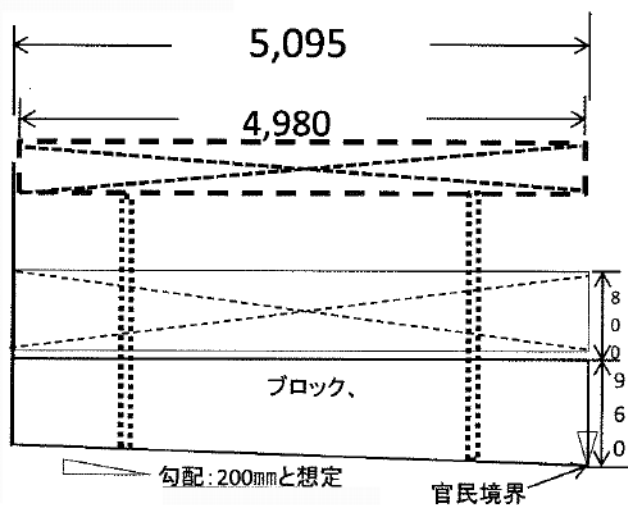

カーブポートシグマIII ワイド 積雪~20cm対応

トステム カーブポートシグマIII ワイド 積雪~20cm対応  
 幅= 5,140mm  
 奥行= 4,980mm  
 色: シャイングレー  
 屋根材: ガリレポリカ (クリアマット・すりガラス調)  
 柱仕様: ロング柱23仕様 (有効高 約2,300mm)

担当者

酒井