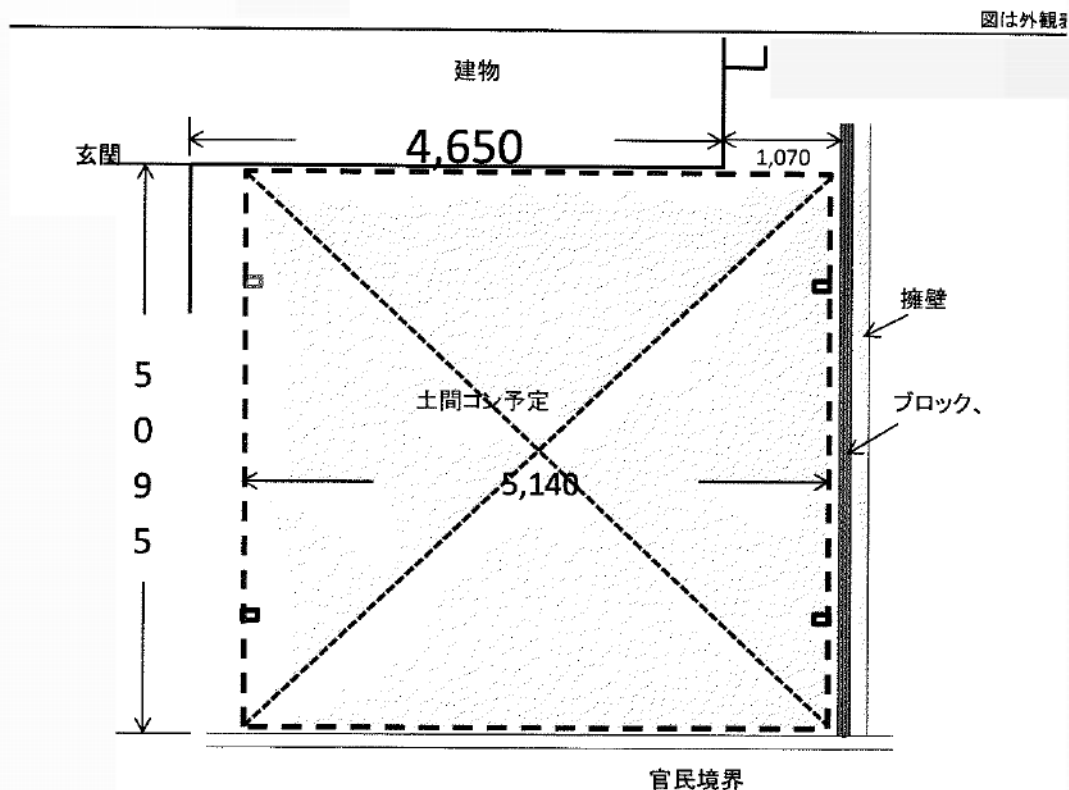

カーブポートシグマIII ワイド 積雪~20cm対応

トステム カーブポートシグマIII ワイド 積雪~20cm対応  
 幅= 5,140mm  
 奥行= 4,980mm  
 色: シャイングレー  
 屋根材: ガリレポリカ (クリアマット・すりガラス調)  
 柱仕様: ロング柱23仕様 (有効高 約2,300mm)

担当者

酒井