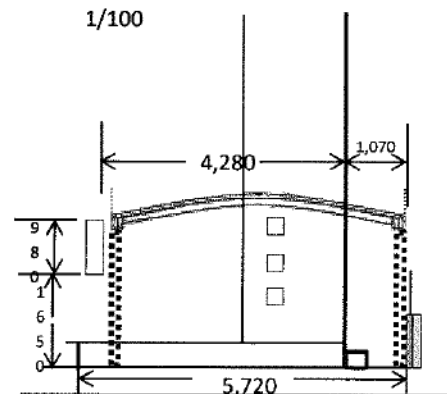

カーブポートシグマIII ワイド 積雪~20cm対応

トステム カーブポートシグマIII ワイド 積雪~20cm対応  
 幅= 5,140mm  
 奥行= 4,980mm  
 色: シャイングレー  
 屋根材: ガリレポリカ (クリアマット・すりガラス調)  
 柱仕様: ロング柱23仕様 (有効高 約2,300mm)

担当者

酒井