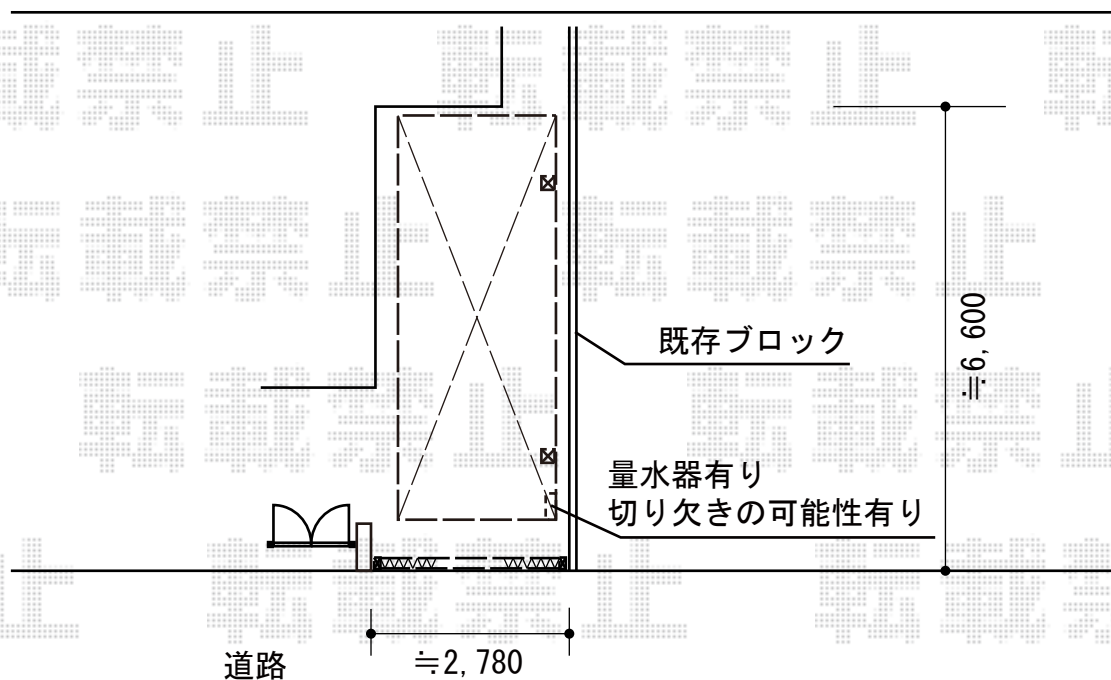

カーゲート+カーポート 施工概略図

Value Select トリップゲート RB型 ノンレール 片開き 32S

開口幅= 3,189mm

全幅= 3,289mm

たたみ幅= 373.5mm

高さ= 1,200mm

色：【未定】

キャスター数： 2箇所

落棒数： 2本

トステム テールポートシグマIII 積雪~20cm対応

幅= 2,700mm

奥行= 5,686mm

色： シャイングレー

屋根材： ポリカーボネート（ブルースモーク）

柱仕様： 標準柱仕様（有効高 約1,800mm）

担当者