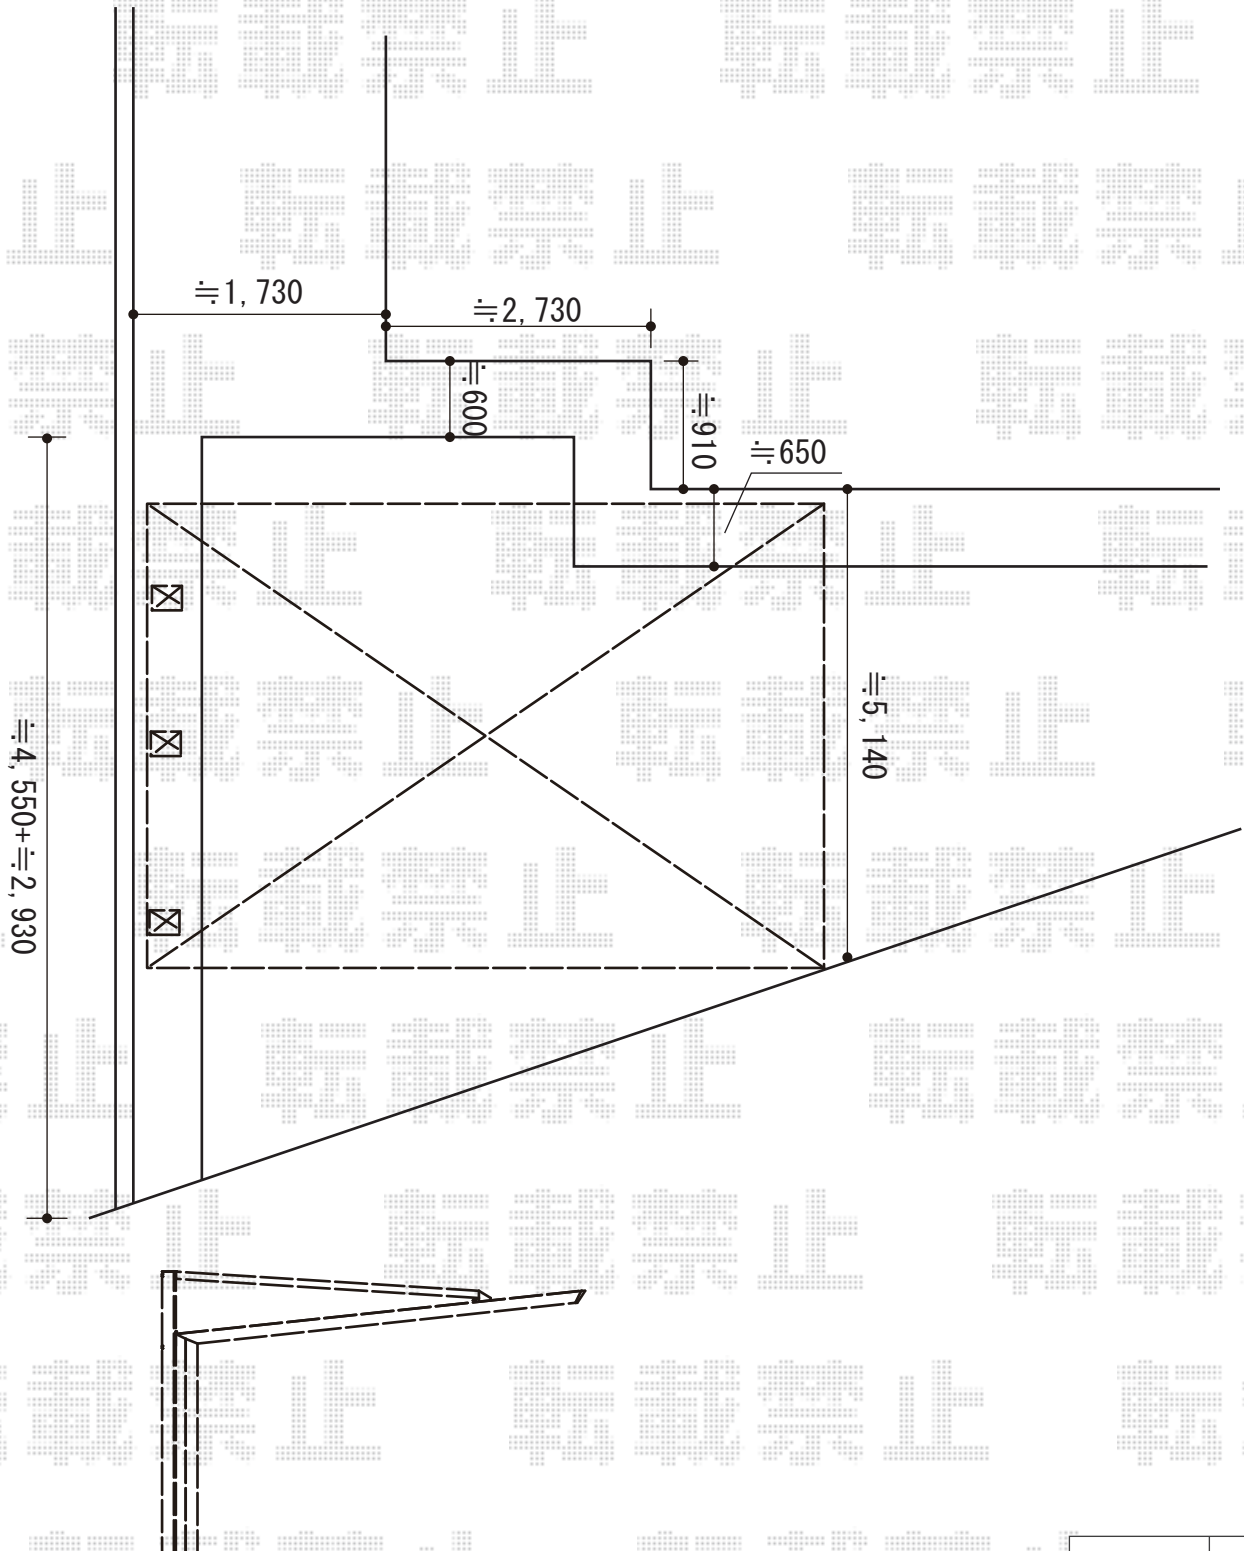

ダブルフェース 積雪～20cm対応

三協アルミ ダブルフェース 積雪～20cm対応
 幅= 5,385mm
 奥行= 5,104mm
 色：サンシルバー
 屋根材：ポリカーボネート（かすみ）
 柱仕様：標準柱仕様（2,100mm）

担当者	栢田
-----	----