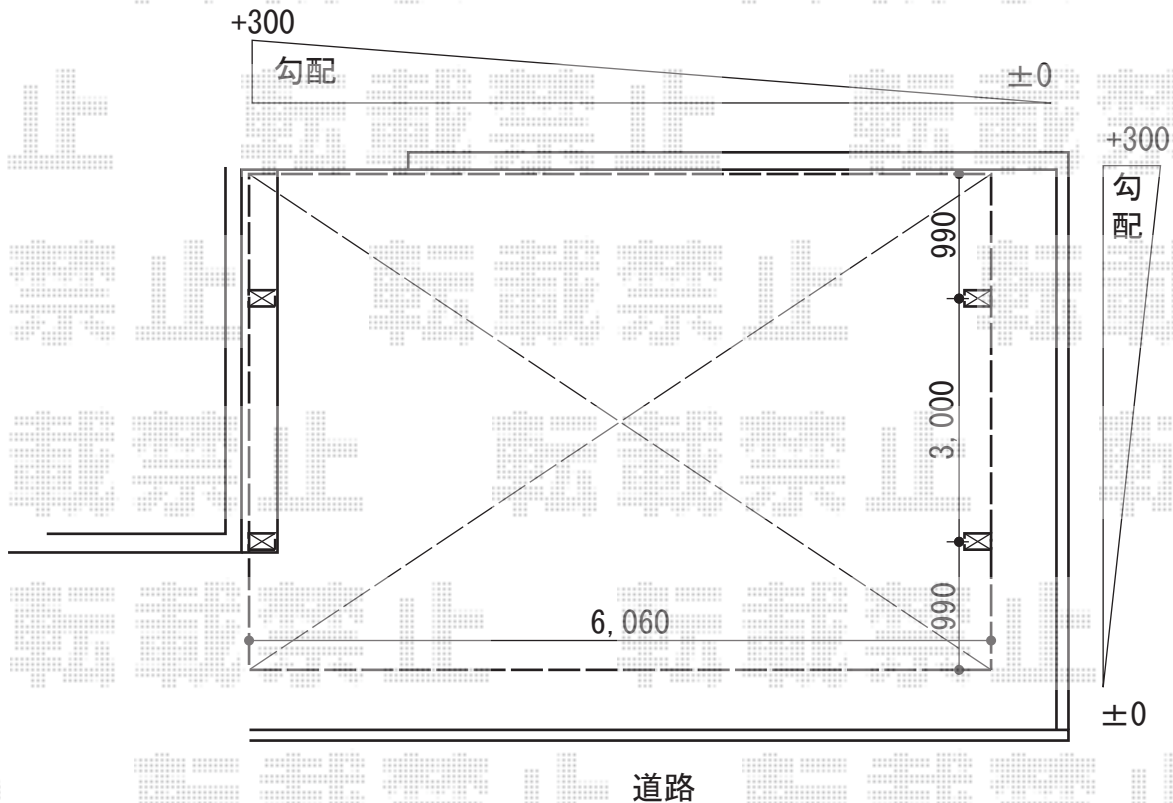

カーポート 施工概略図

トステム カーブポートシグマIII ワイド 積雪~20cm対応
 幅= 6,060mm
 奥行= 4,980mm
 色: シャイングレー
 屋根材: ガリレポリカ (クリアマット・すりガラス調)
 柱仕様: ロング柱23仕様 (有効高 約2,300mm)

担当者

酒井