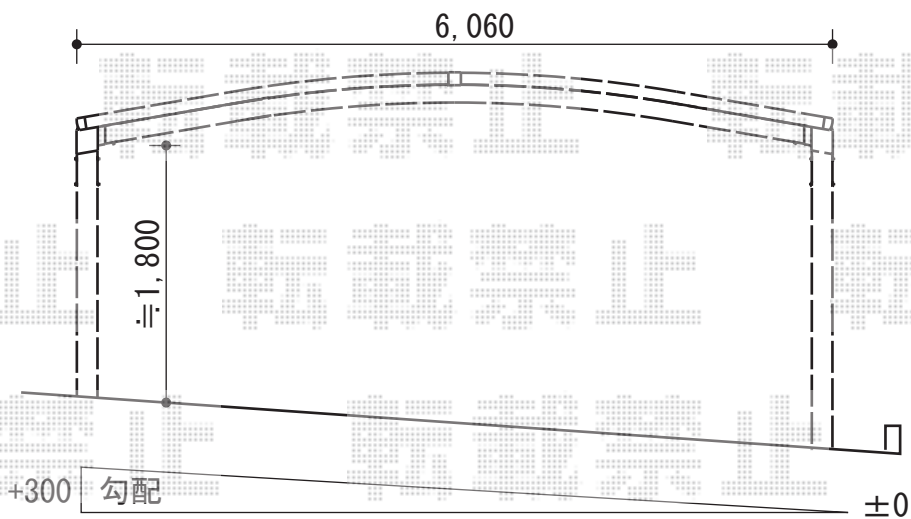

カーポート 施工概略図

トステム カーブポートシグマIII ワイド 積雪~20cm対応
 幅= 6,060mm
 奥行= 4,980mm
 色: シャイングレー
 屋根材: ガリレポリカ (クリアマット・すりガラス調)
 柱仕様: ロング柱23仕様 (有効高 約2,300mm)

担当者

酒井